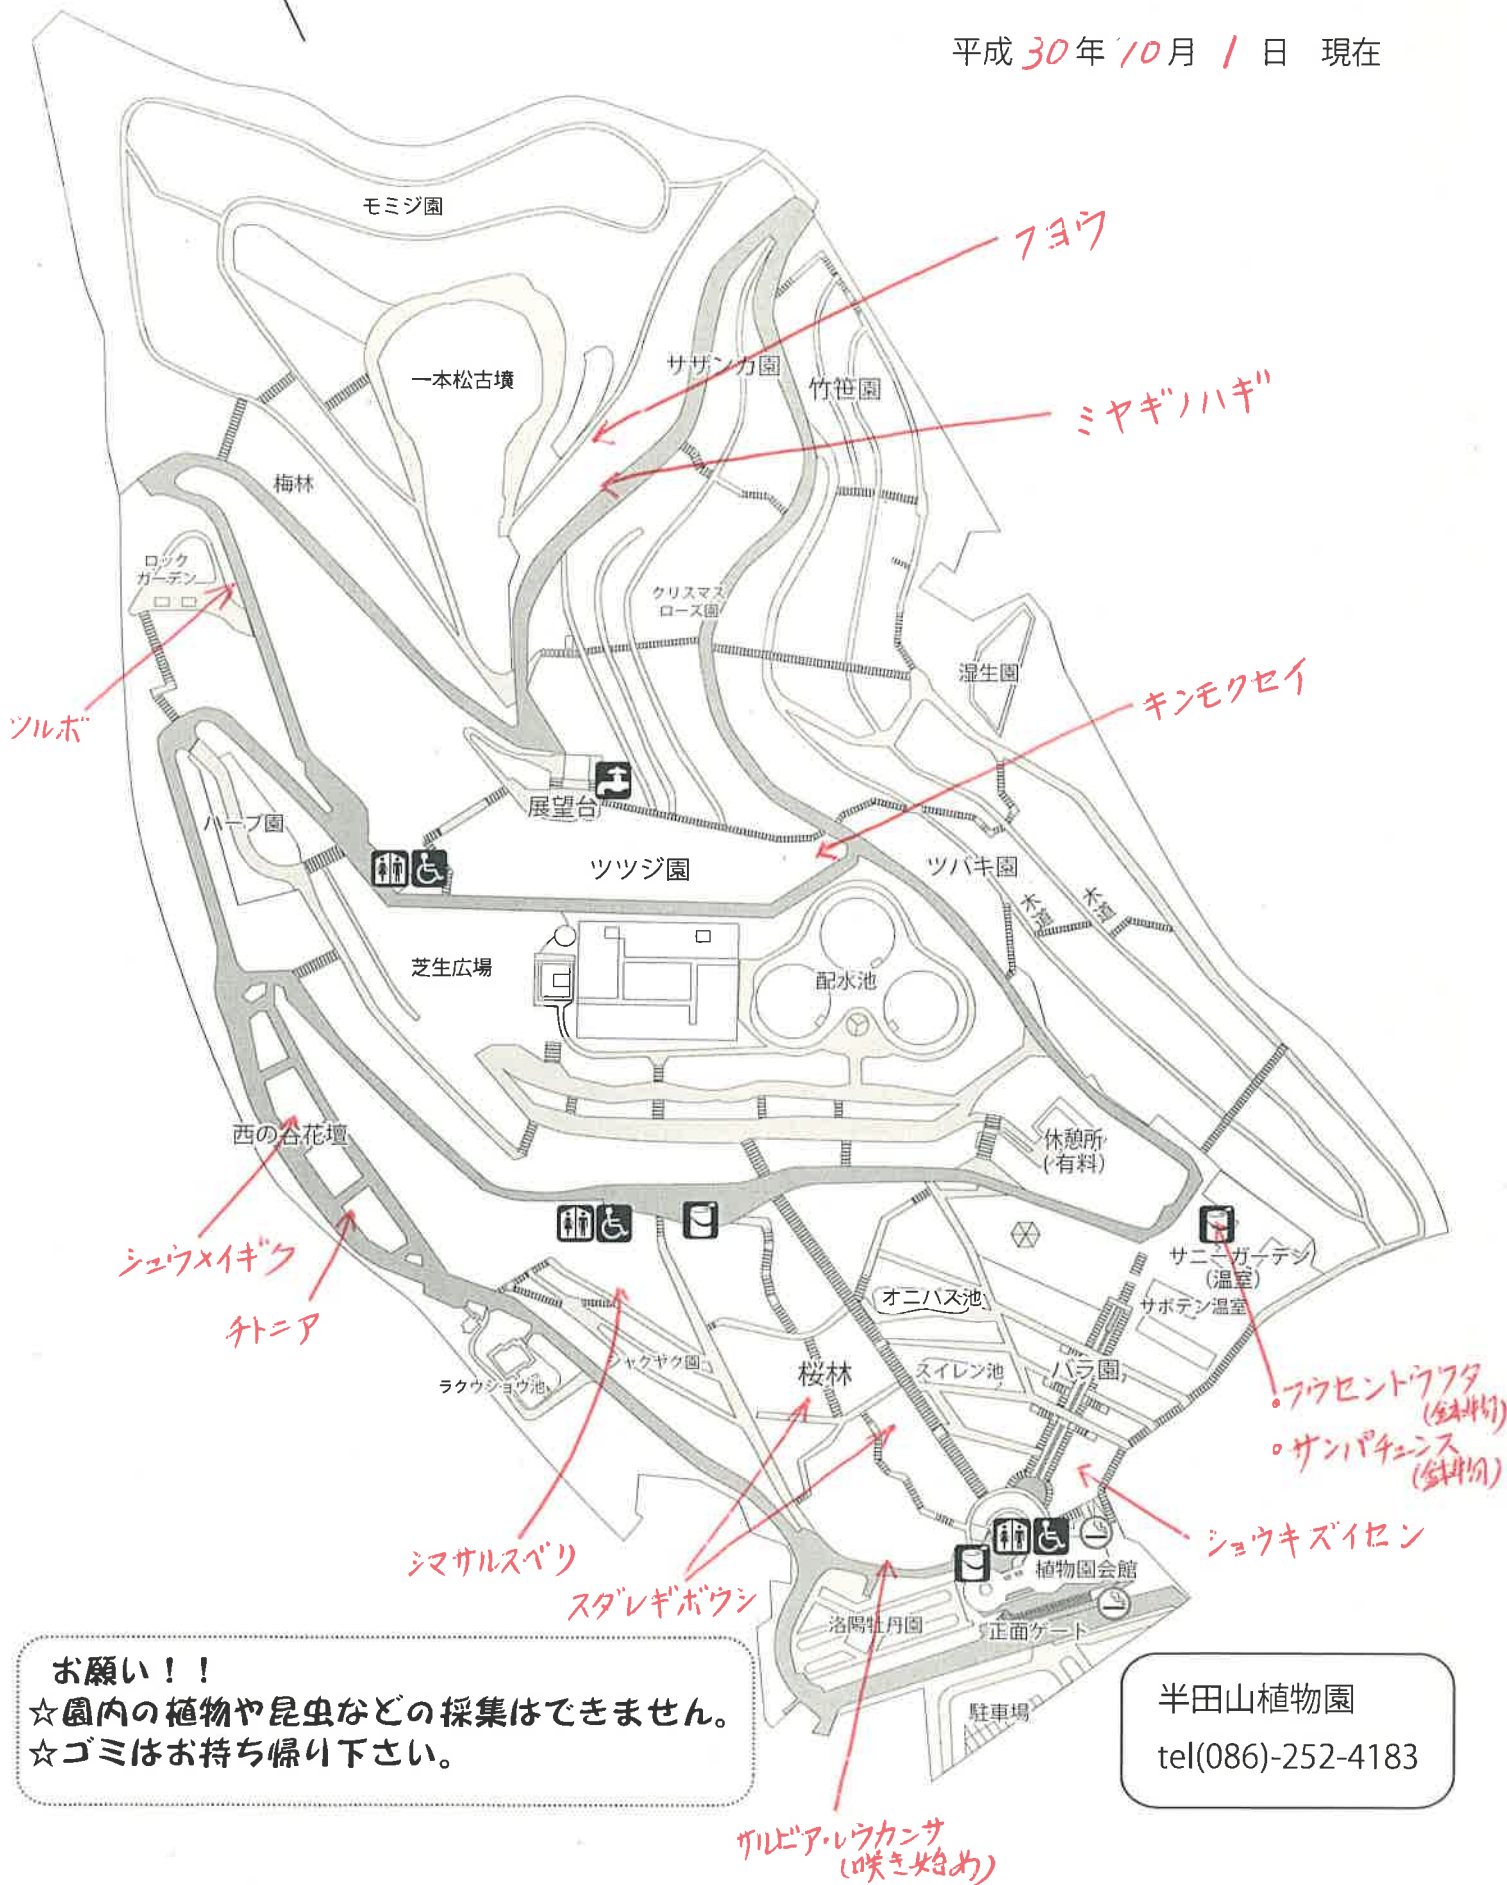

植物園のはなだより

平成30年10月1日 現在

お願い！！
 ☆園内の植物や昆虫などの採集はできません。
 ☆ゴミはお持ち帰り下さい。

半田山植物園
 tel(086)-252-4183

カルディア・レウカンサ
 (咲き始め)