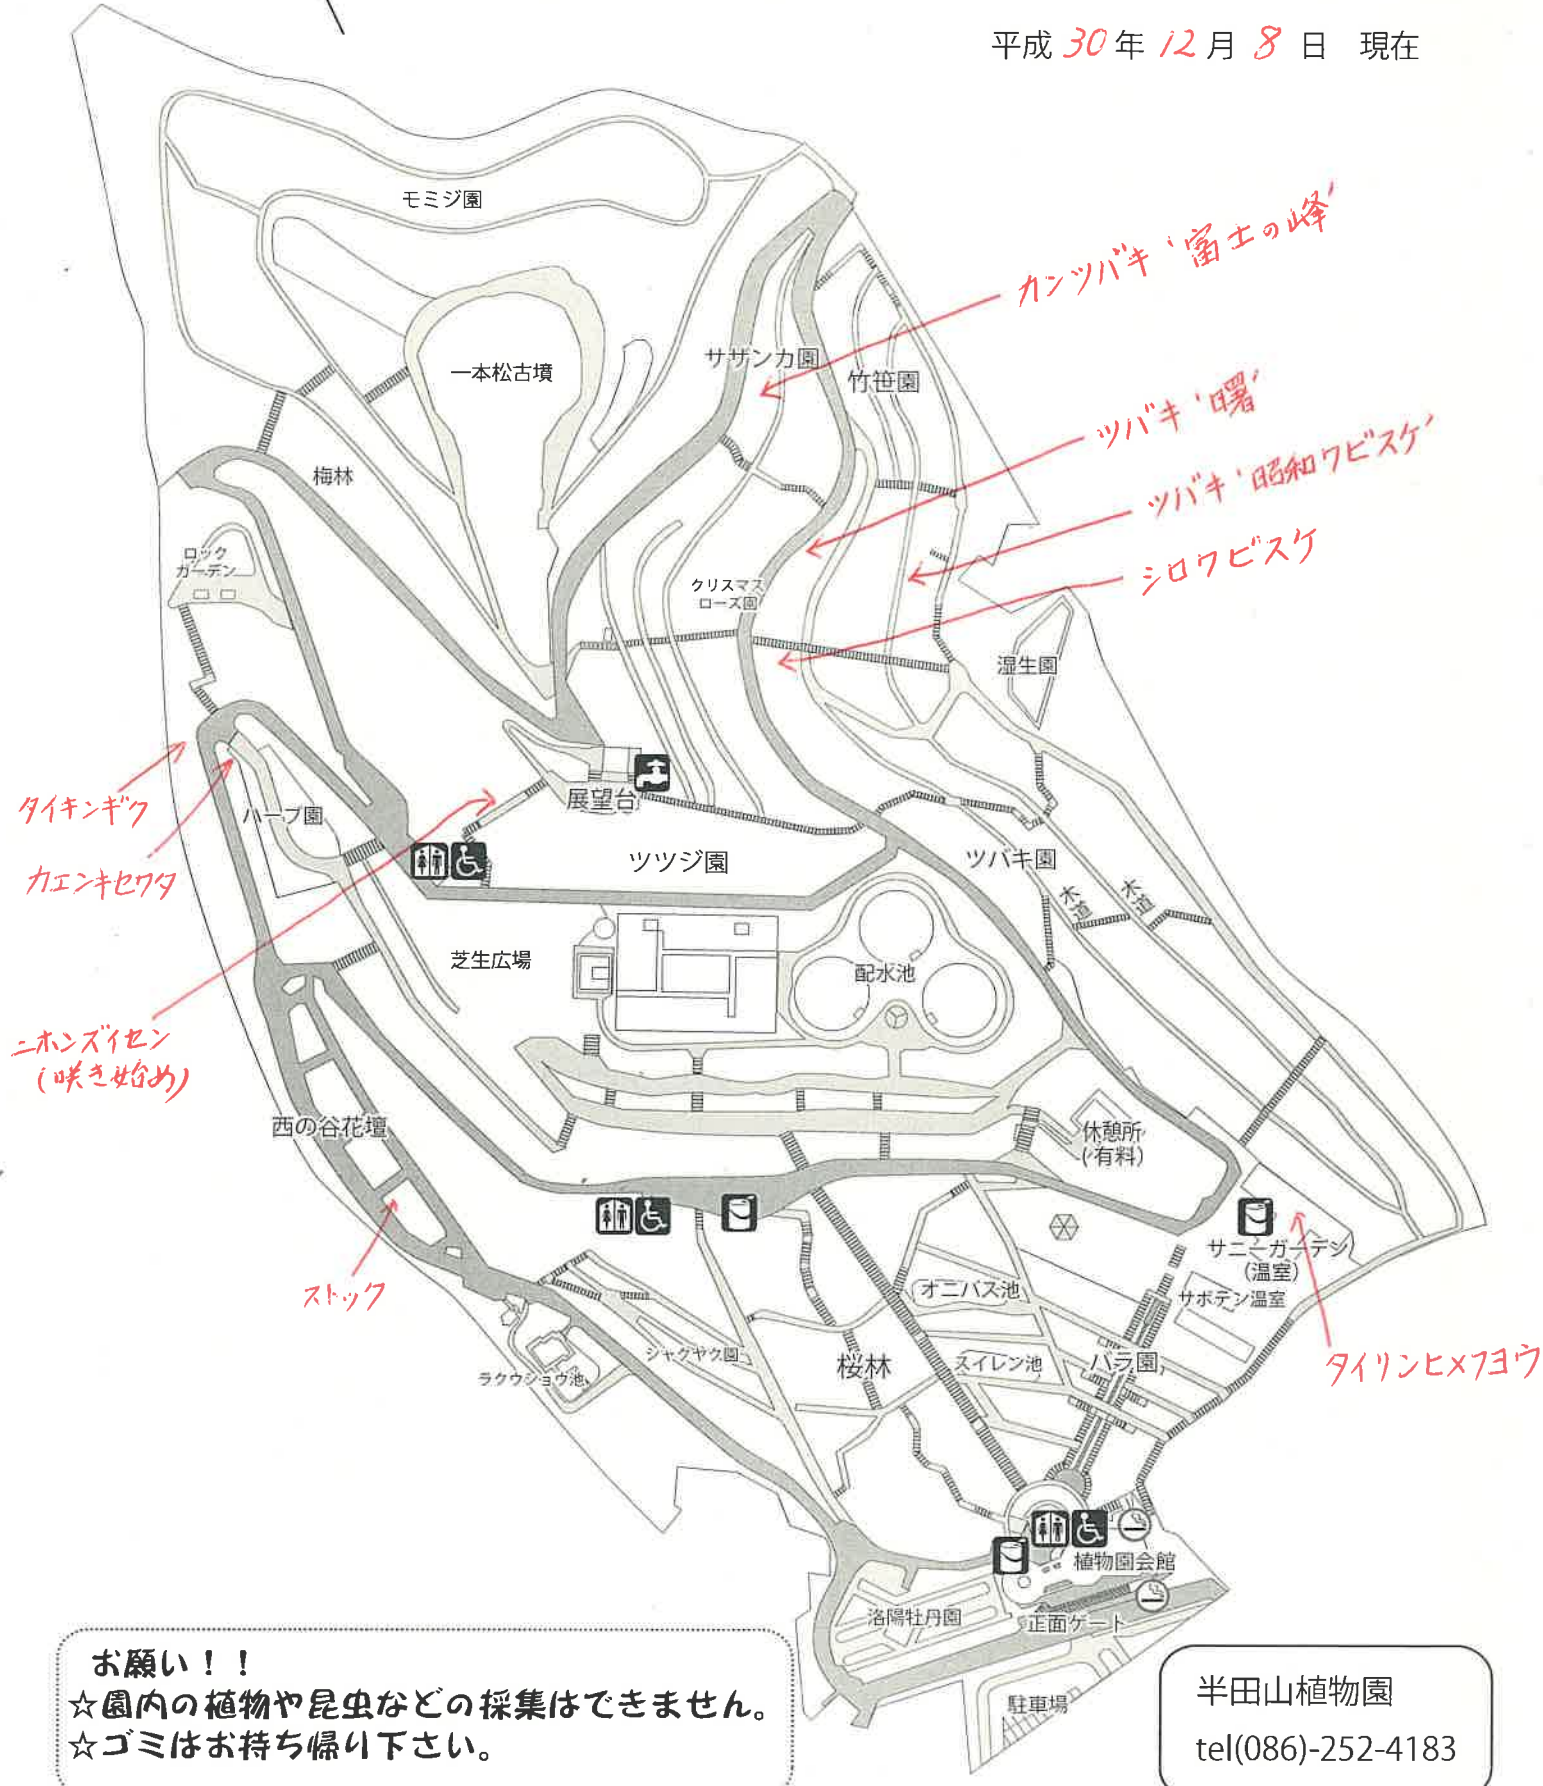

植物園のはなだより

平成 30年 12月 8日 現在

お願い！！
 ☆園内の植物や昆虫などの採集はできません。
 ☆ゴミはお持ち帰り下さい。

半田山植物園
 tel(086)-252-4183