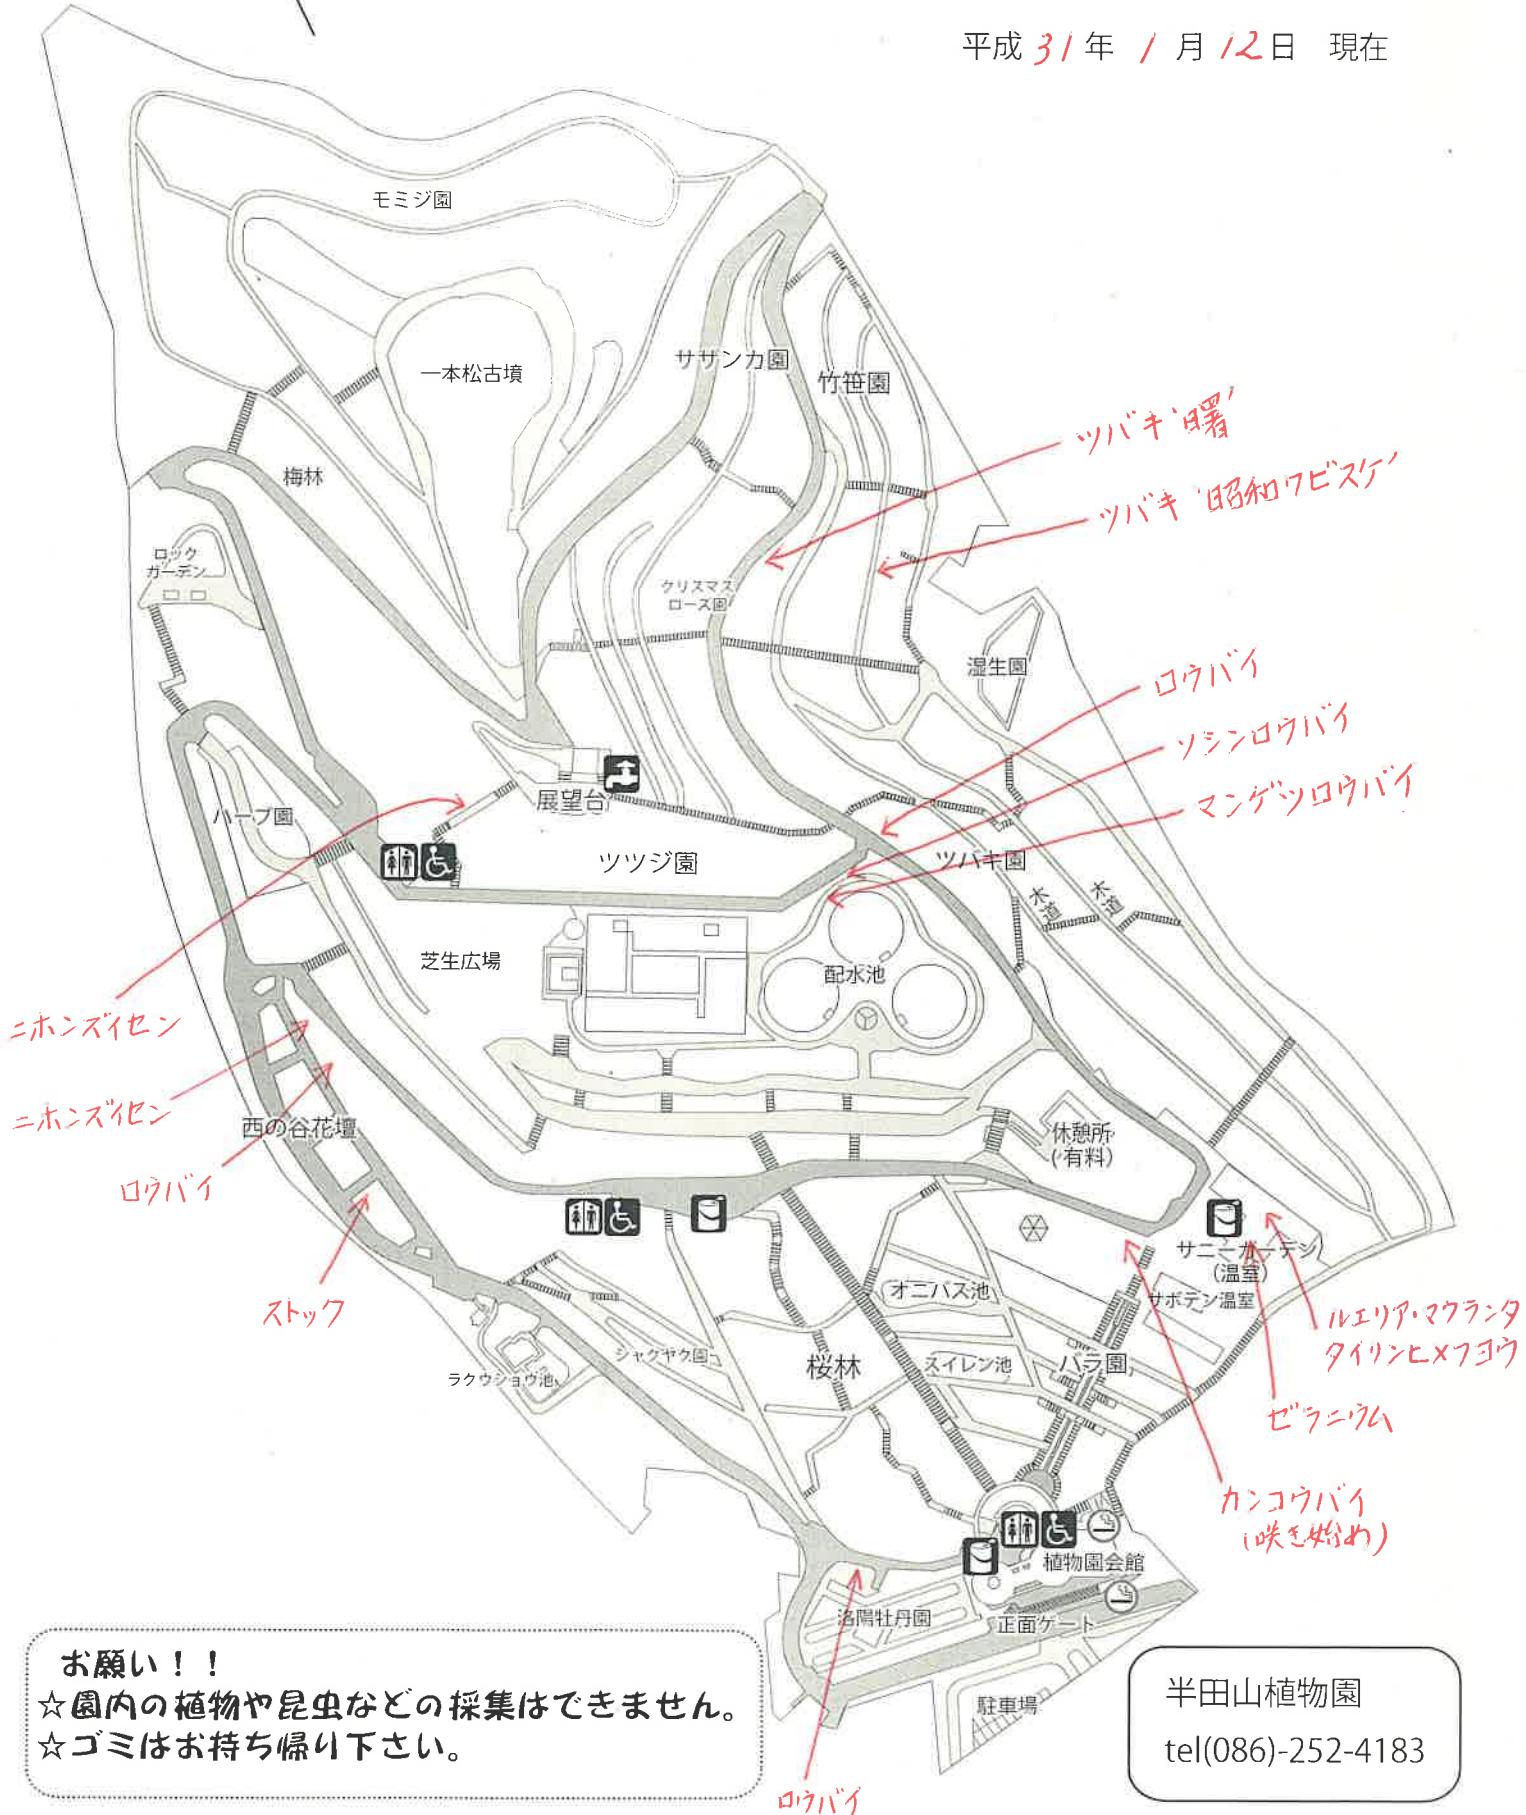

植物園のはなだより

平成 31 年 / 月 12 日 現在

お願い！！
 ☆園内の植物や昆虫などの採集はできません。
 ☆ゴミはお持ち帰り下さい。

半田山植物園
 tel(086)-252-4183