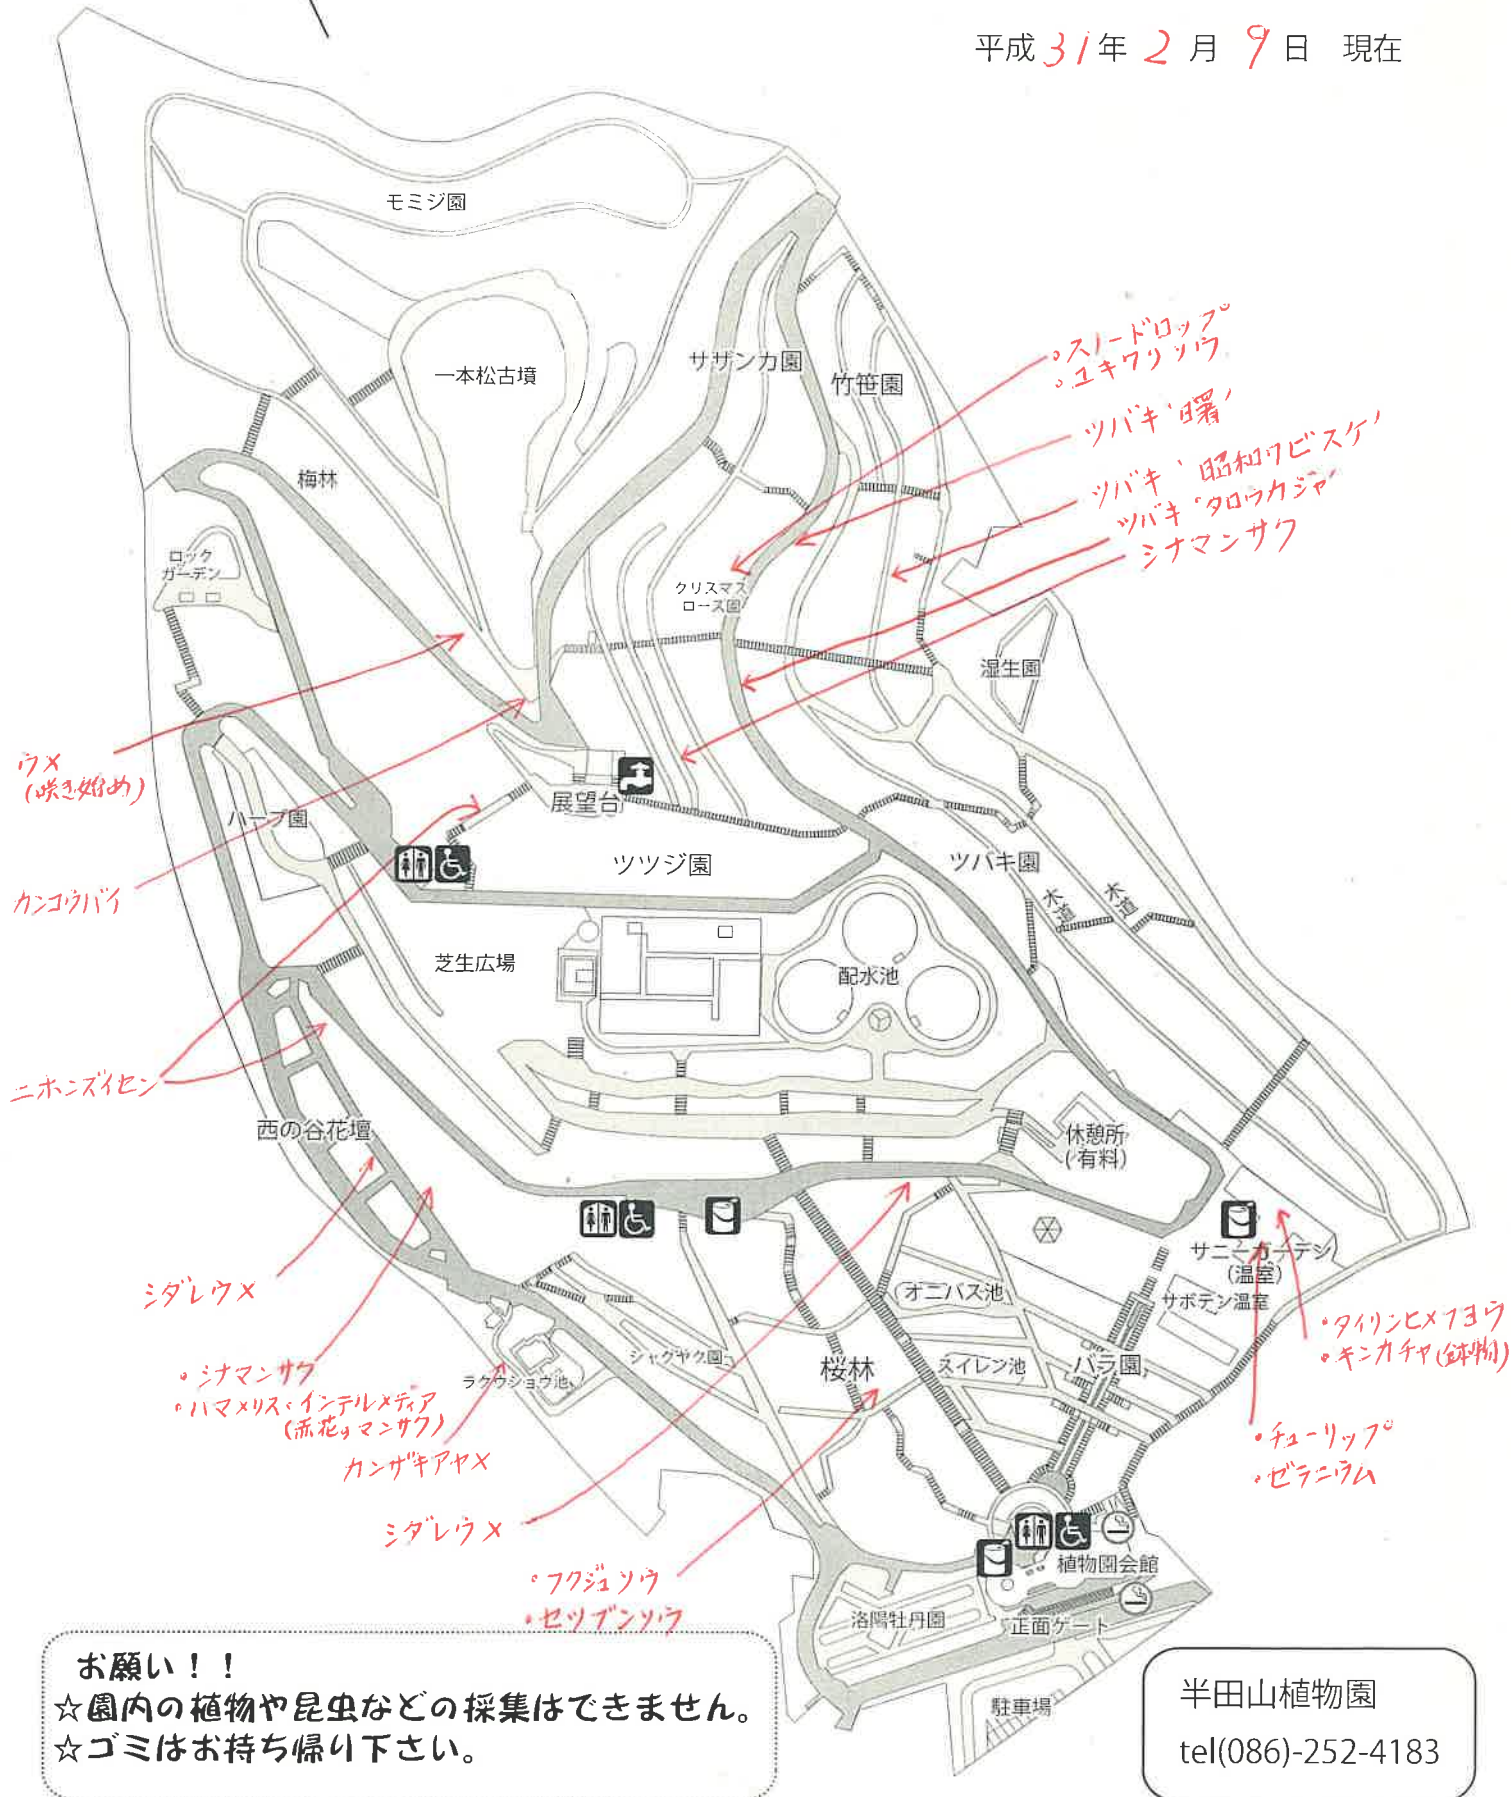

# 植物園のはなだより

平成31年2月9日 現在

・スノードロップ  
・ユキワリソウ

ツバキ '曙'

ツバキ '昭和ワビスゲ'

ツバキ 'タロウカジヤ'

シナマンサク

ウメ (咲き始め)