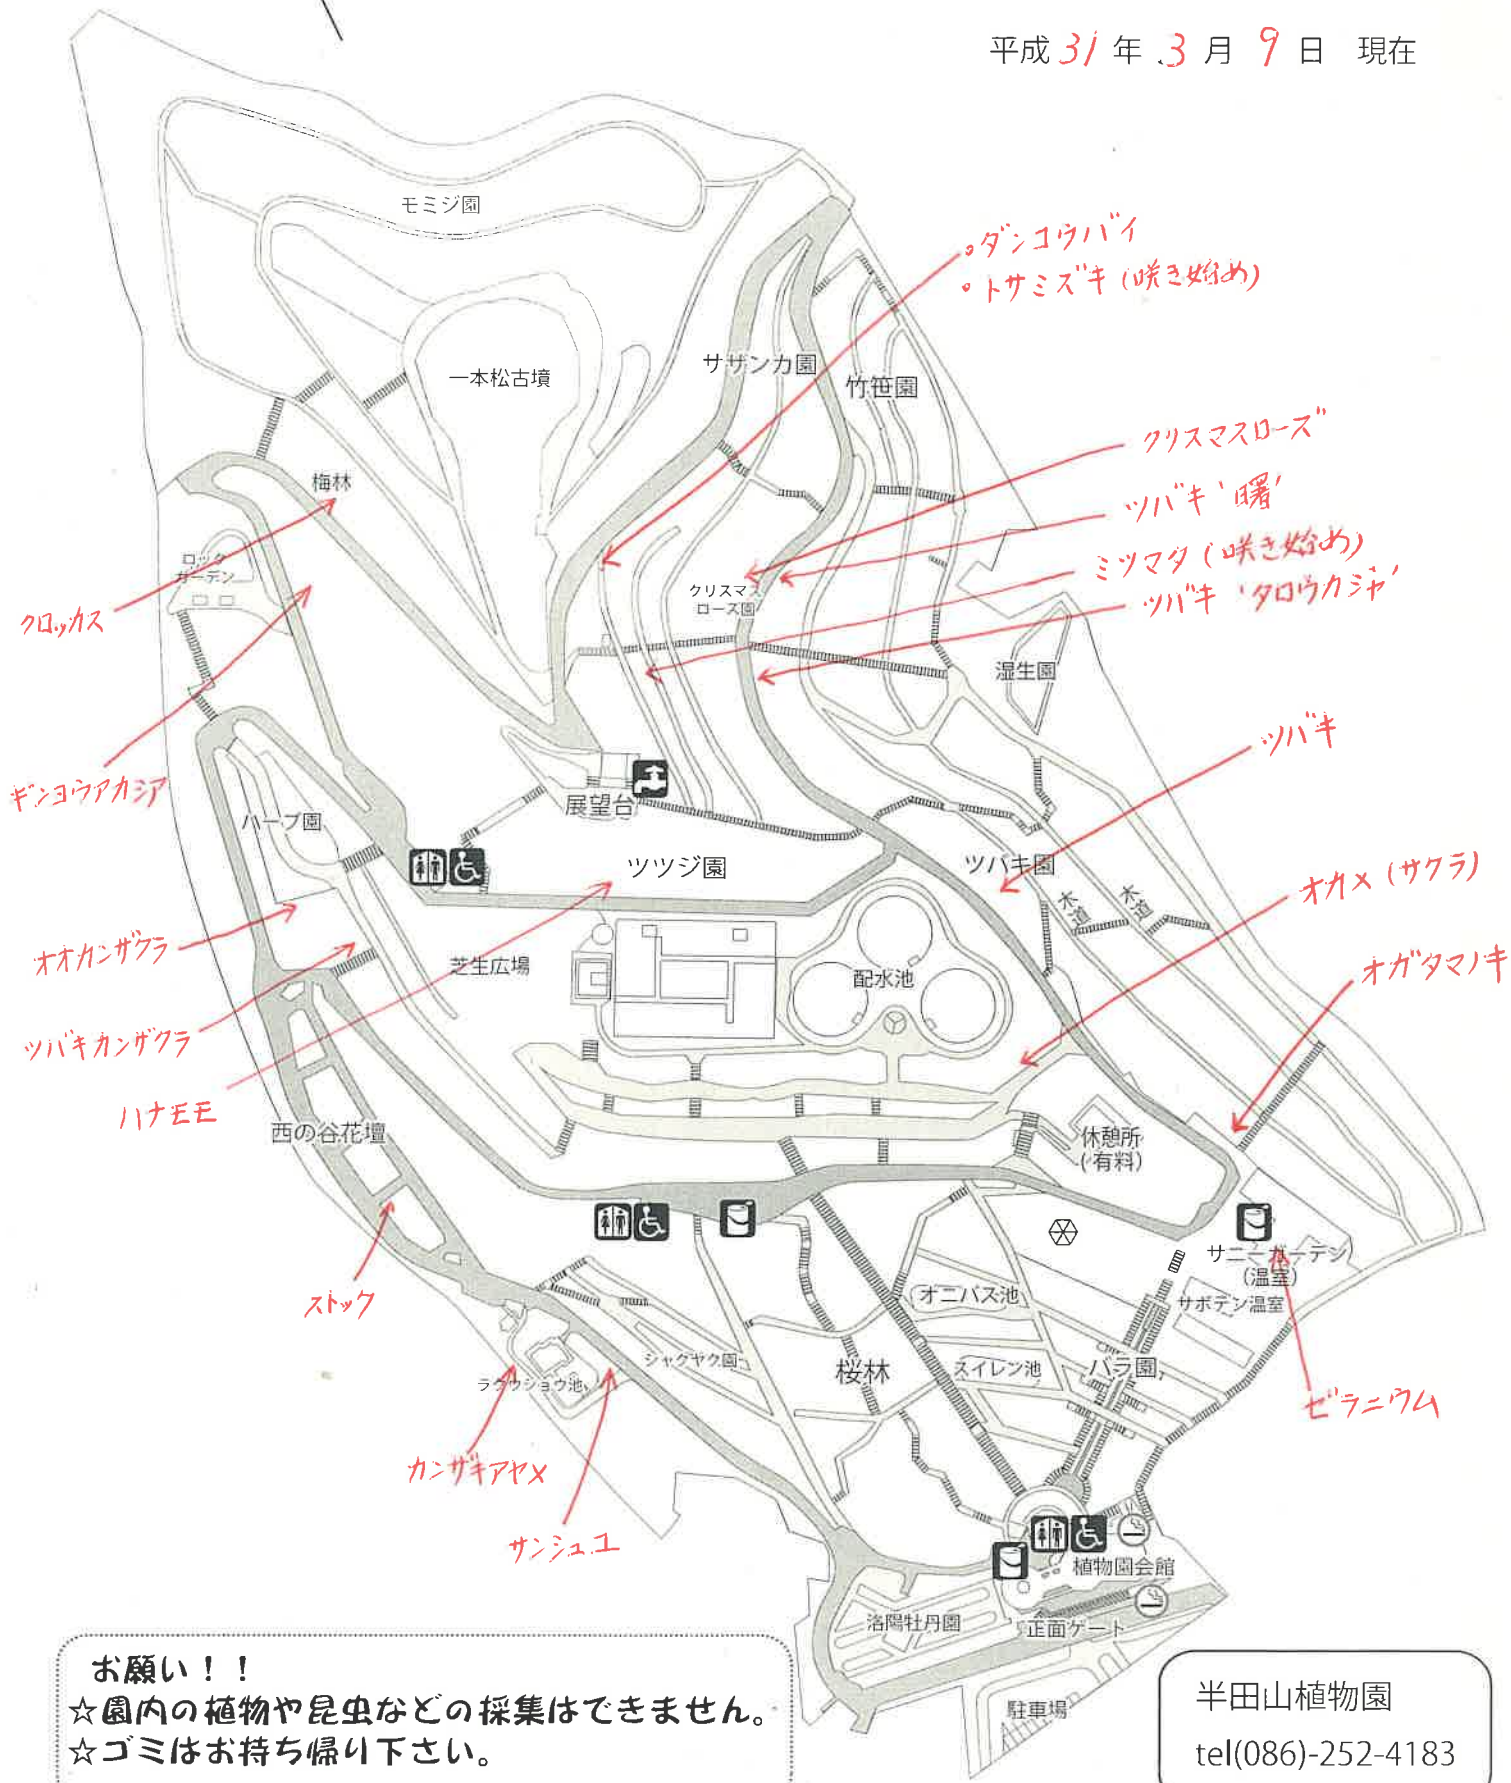

# 植物園のはなだより

平成31年3月9日 現在

お願い！！  
 ☆園内の植物や昆虫などの採集はできません。  
 ☆ゴミはお持ち帰り下さい。

半田山植物園  
 tel(086)-252-4183