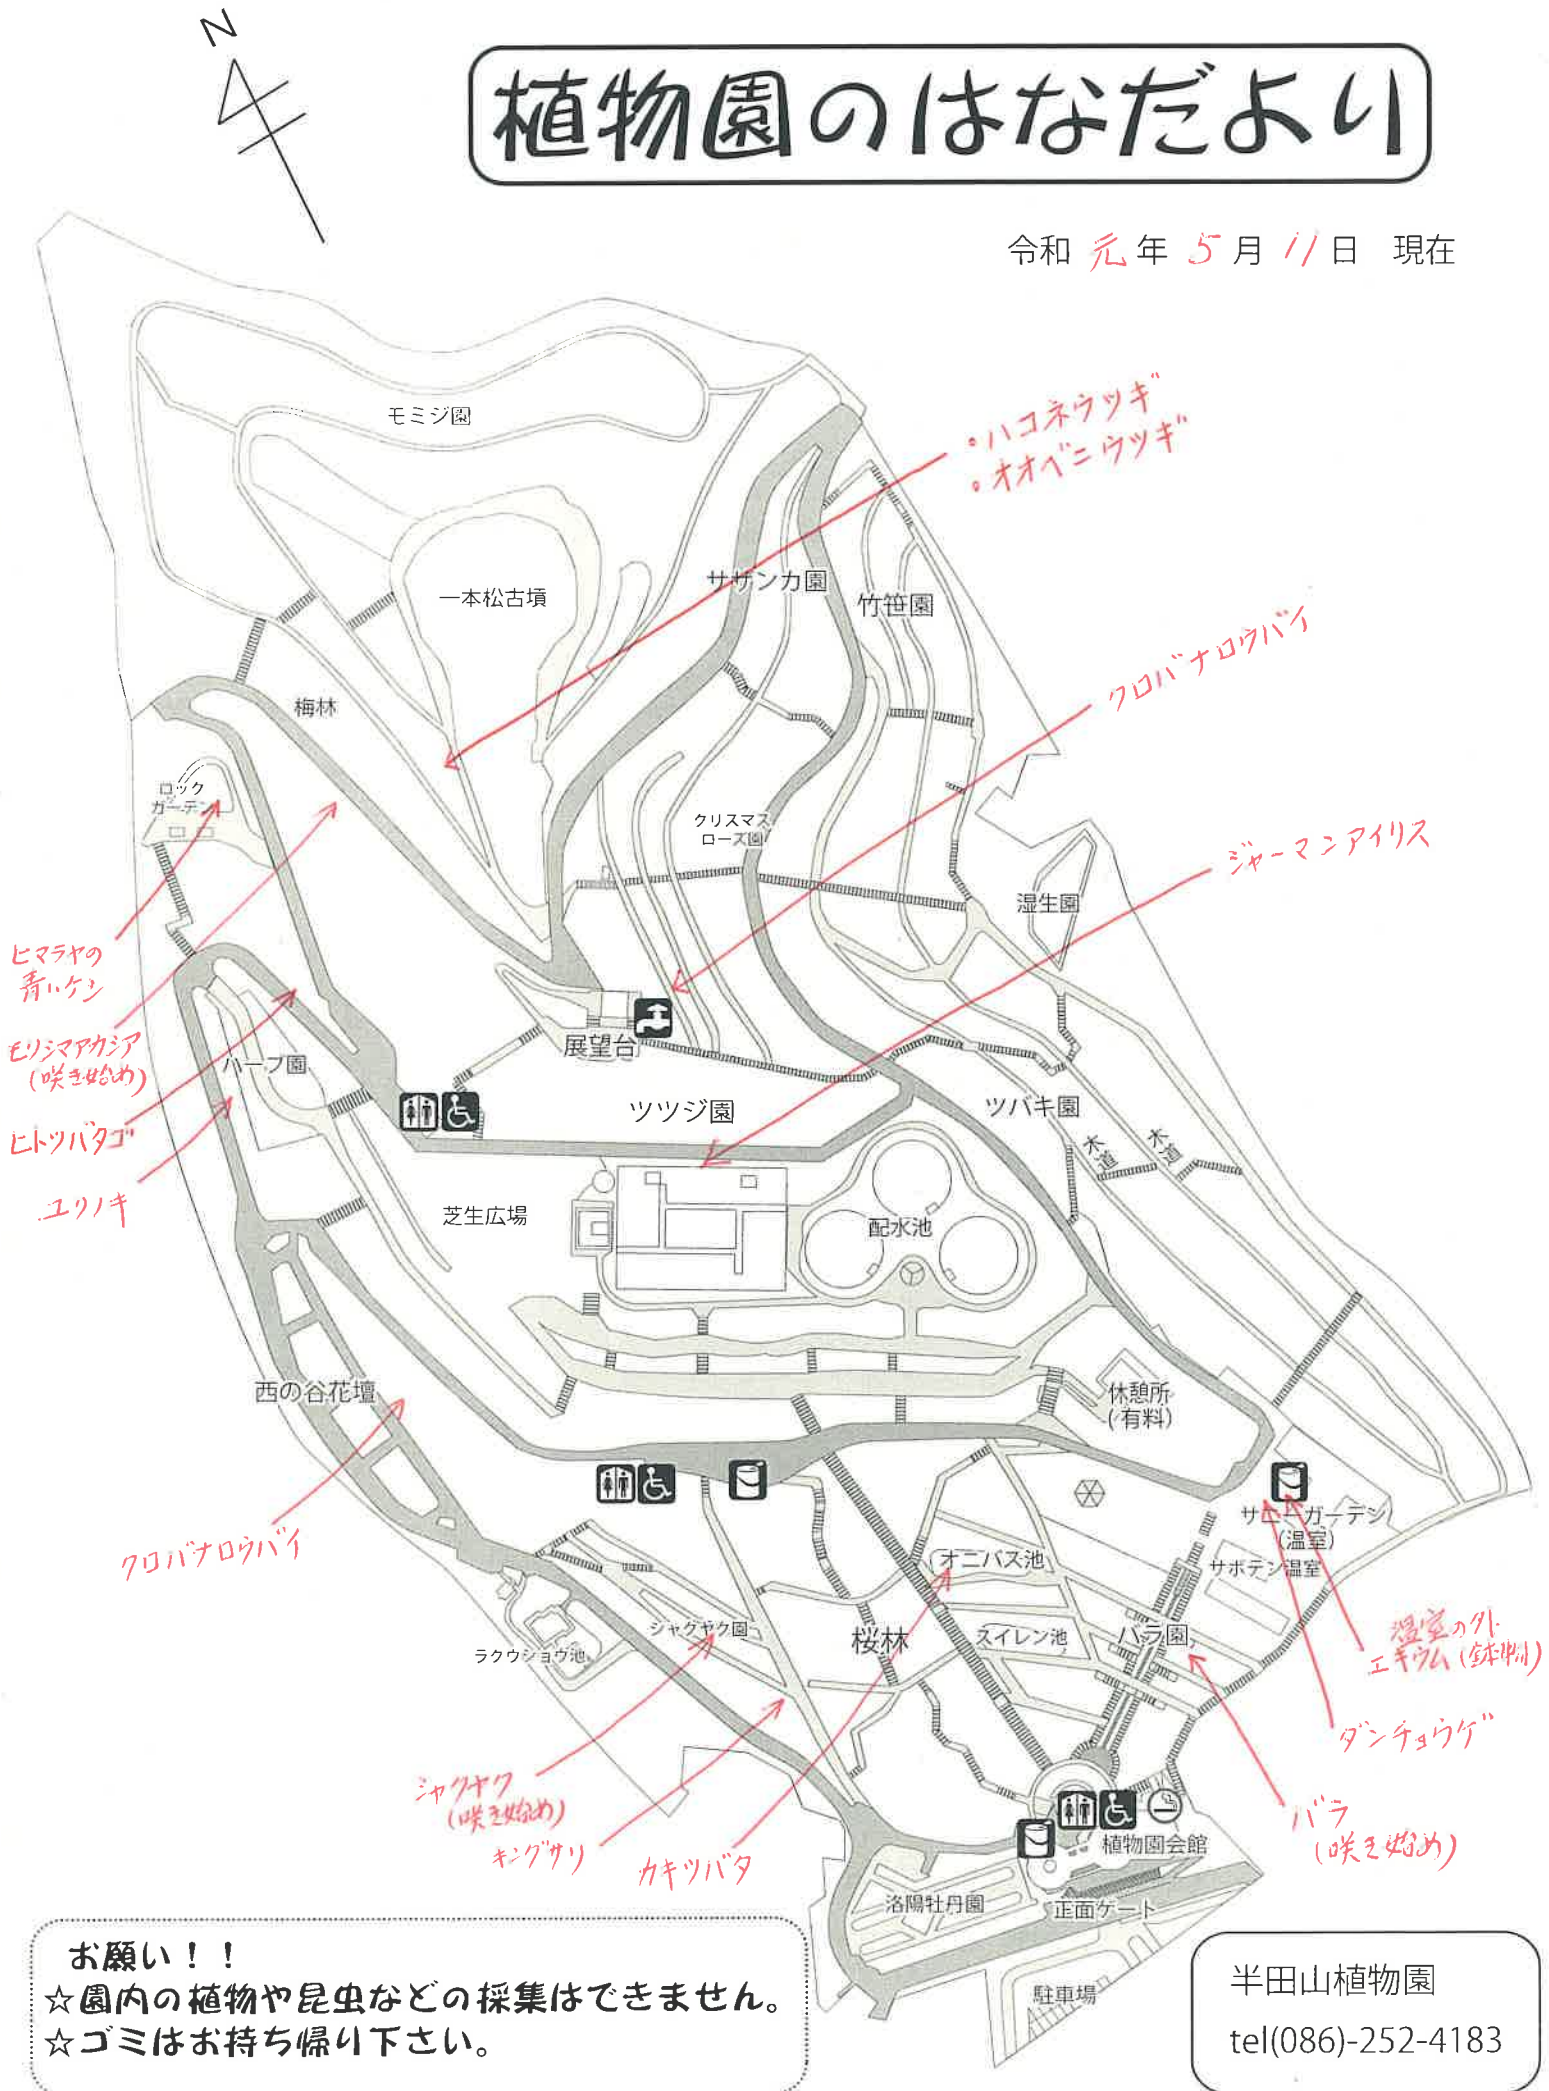

植物園のはなだより

令和元年5月11日 現在

お願い！！
 ☆園内の植物や昆虫などの採集はできません。
 ☆ゴミはお持ち帰り下さい。

半田山植物園
 tel(086)-252-4183