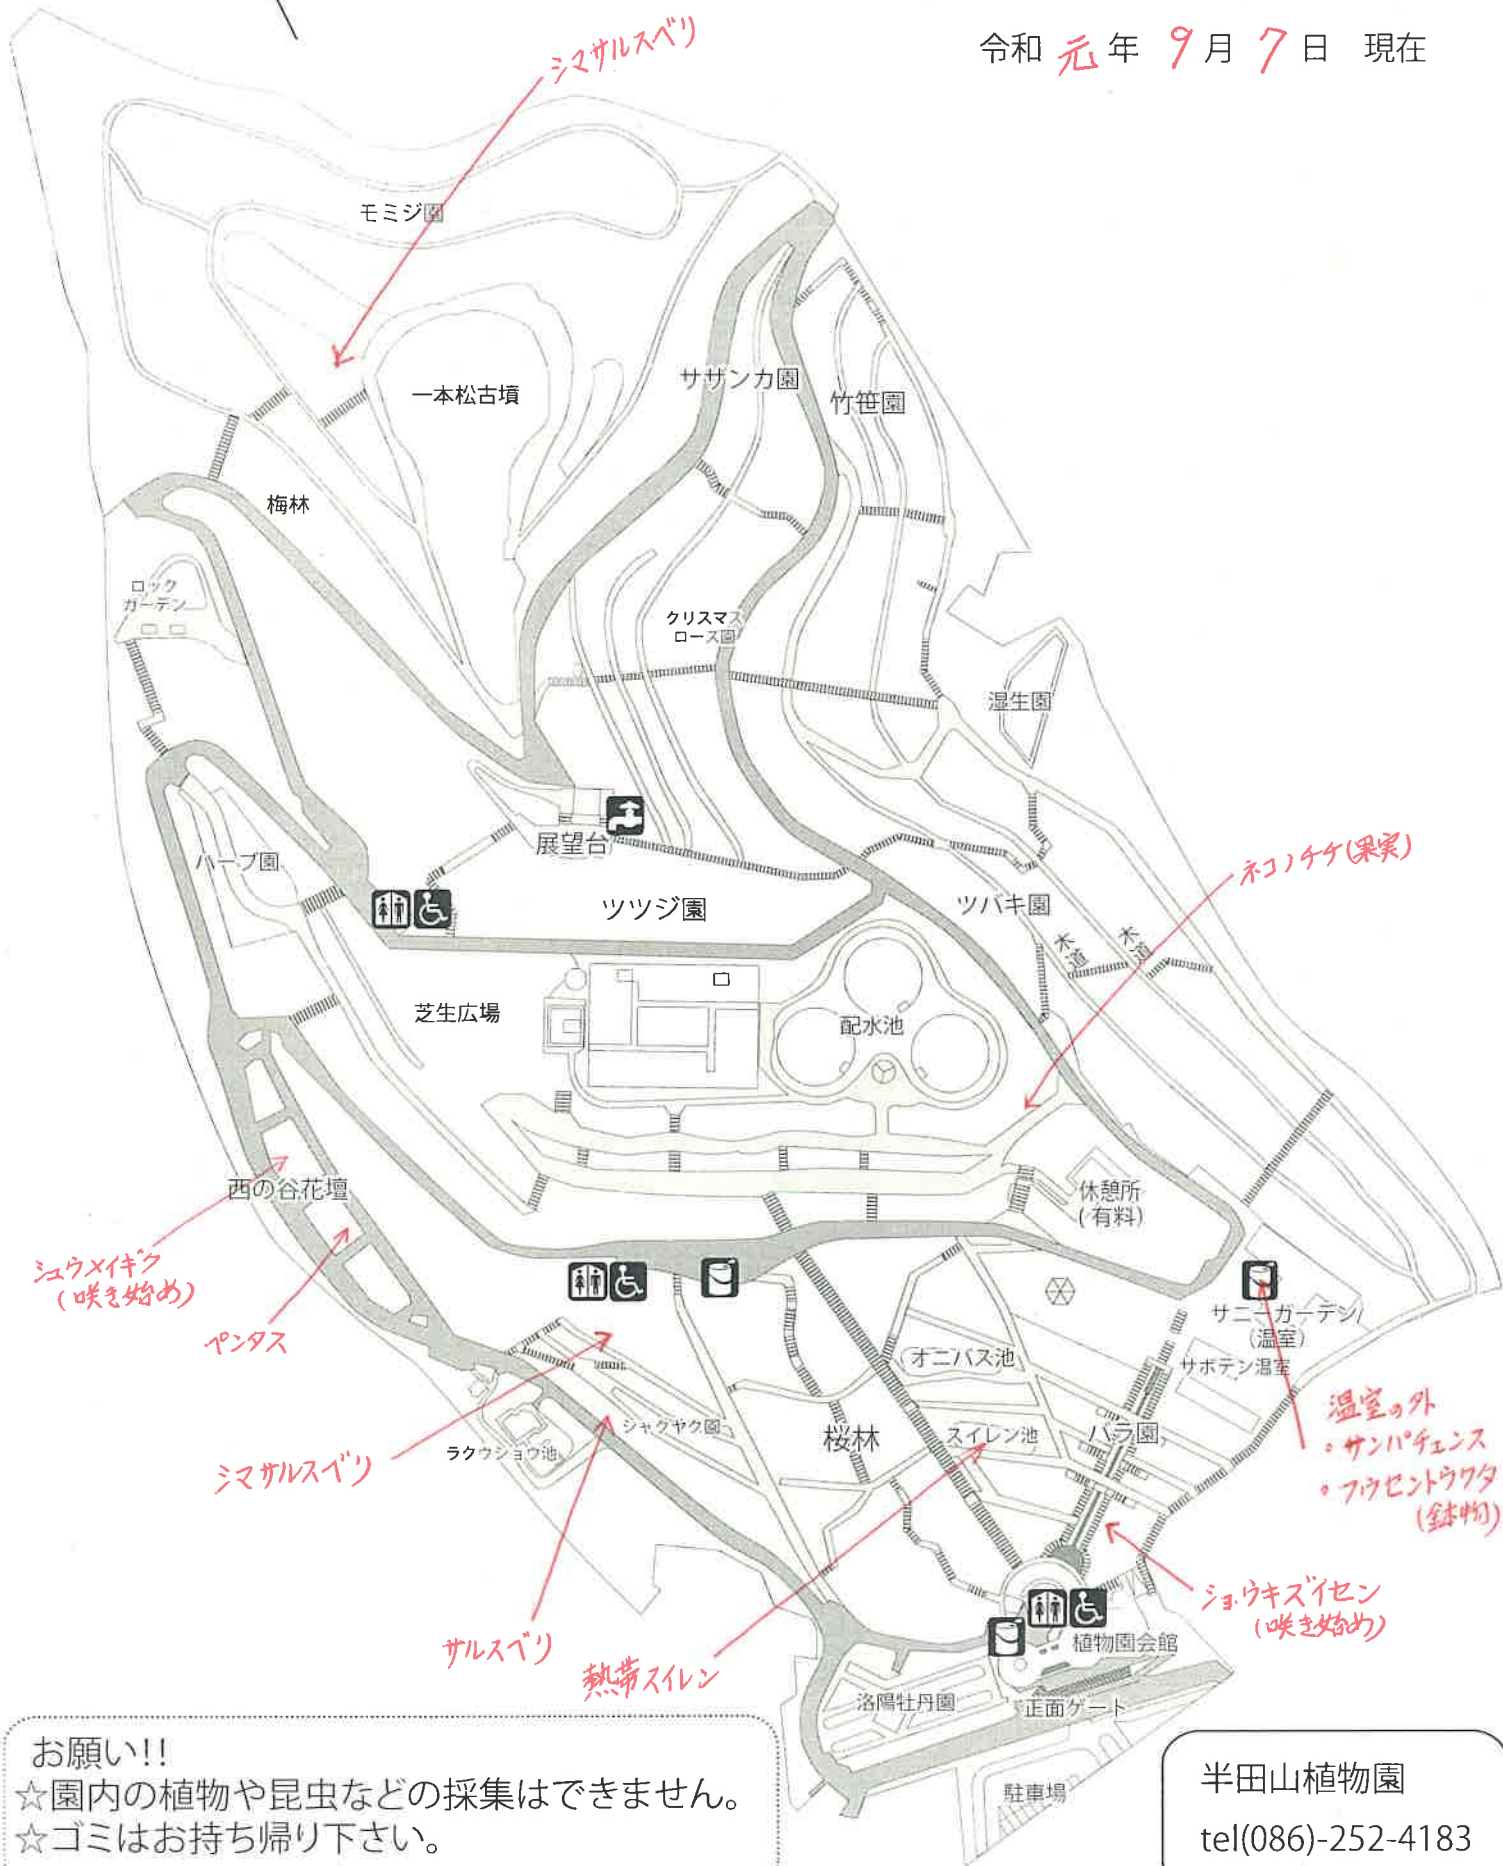

植物園のはなだより

令和元年 9月7日 現在

お願い!!
☆園内の植物や昆虫などの採集はできません。
☆ゴミはお持ち帰り下さい。

半田山植物園
tel(086)-252-4183