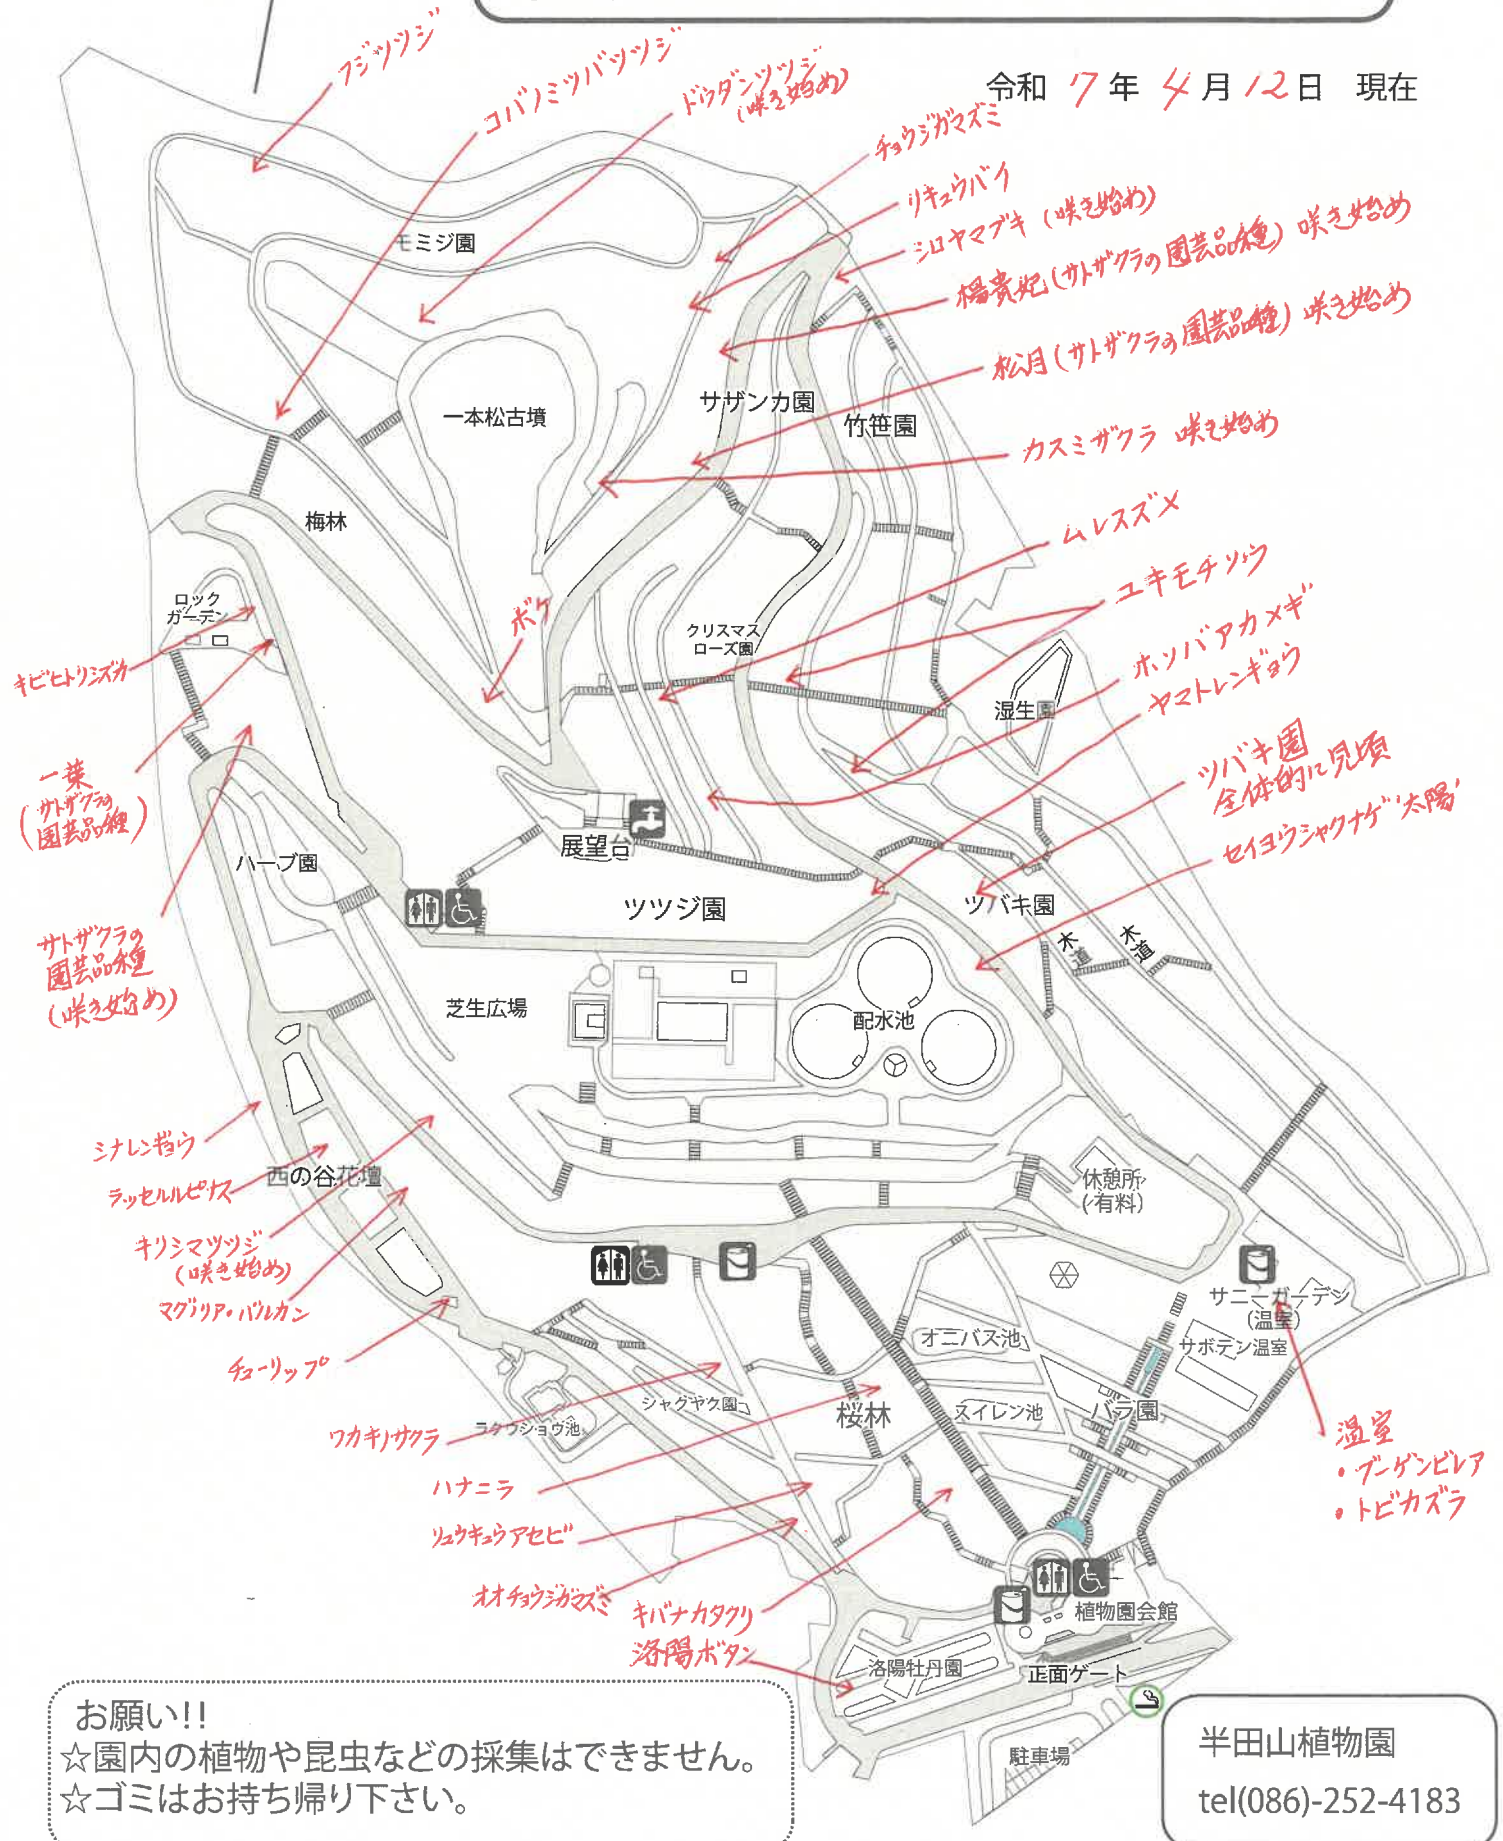

# 植物園のはなだより

令和 7 年 4 月 12 日 現在

お願い!!  
 ☆園内の植物や昆虫などの採集はできません。  
 ☆ゴミはお持ち帰り下さい。

半田山植物園  
 tel(086)-252-4183