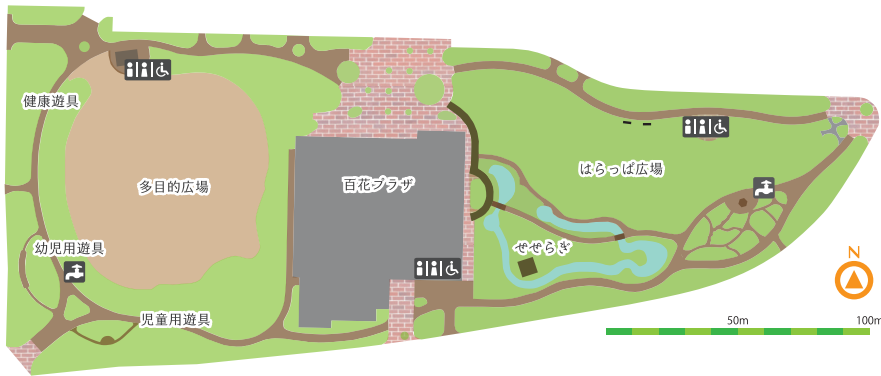

さいだいじりよっかこうえん **ビンゴ**
西大寺緑花公園 Bingo

【あそびかた】

- ① 時間内に9つのテーマのモノをさがして集めます。見つけたモノに○をつけるビンゴゲームです。
- ② テーマのモノをみんなで持ち寄って比べてみましょう。よりテーマにあったものをたくさん集めた人が勝ちです。だれが一番すごいを見つけられるかな？！

1. ざらざらした葉っぱ

2. まるい葉っぱ

3. あかい色をしたもの

4. おおきい葉っぱ

5. ほそながいドングリ

6. えのながい葉っぱ

7. 虫くい葉っぱ

8. おおきなタネ

9. 毛むくじゃらの葉っぱ

【ちゅうい】

◆ 木の葉や花、実を枝からちぎらないでください。
 おちているモノをひろってたのしみましょう。