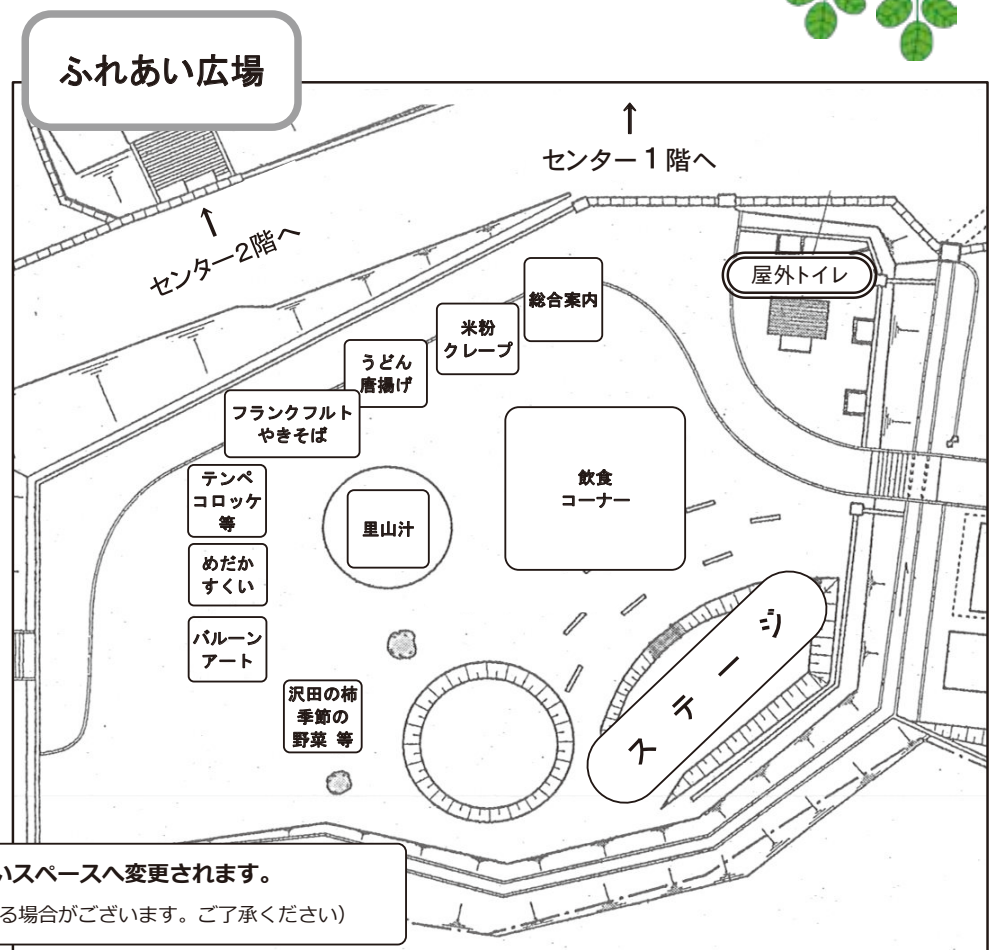

秋の里山実りのフェスティバル2019 会場案内

雨天の場合、ステージはセンターふれあいスペースへ変更されます。
(他、各コーナーにより内容や位置が変更になる場合がございます。ご了承ください)

※イベント内容・時間は一部変更する場合がございます。

アクセスマップ

交通案内

バスのご利用について

岡山駅より→岡電バス（岡電高屋行き）、または宇野バス（瀬戸、日生、長岡団地方面）に乗車。どちらも〔原尾島住宅前〕バス停にて下車。バス停から徒歩20分。

お車のご利用について

国道250号線百間川橋東詰め交差点を東に入り沢田橋を渡って里山センターへ。

※当日は駐車場が大変混雑いたしますので、公共交通機関のご利用、または乗り合わせでのご来場をお願いいたします。

操山公園里山センター
岡山市中区沢田649-2
TEL: (086) 270-3308