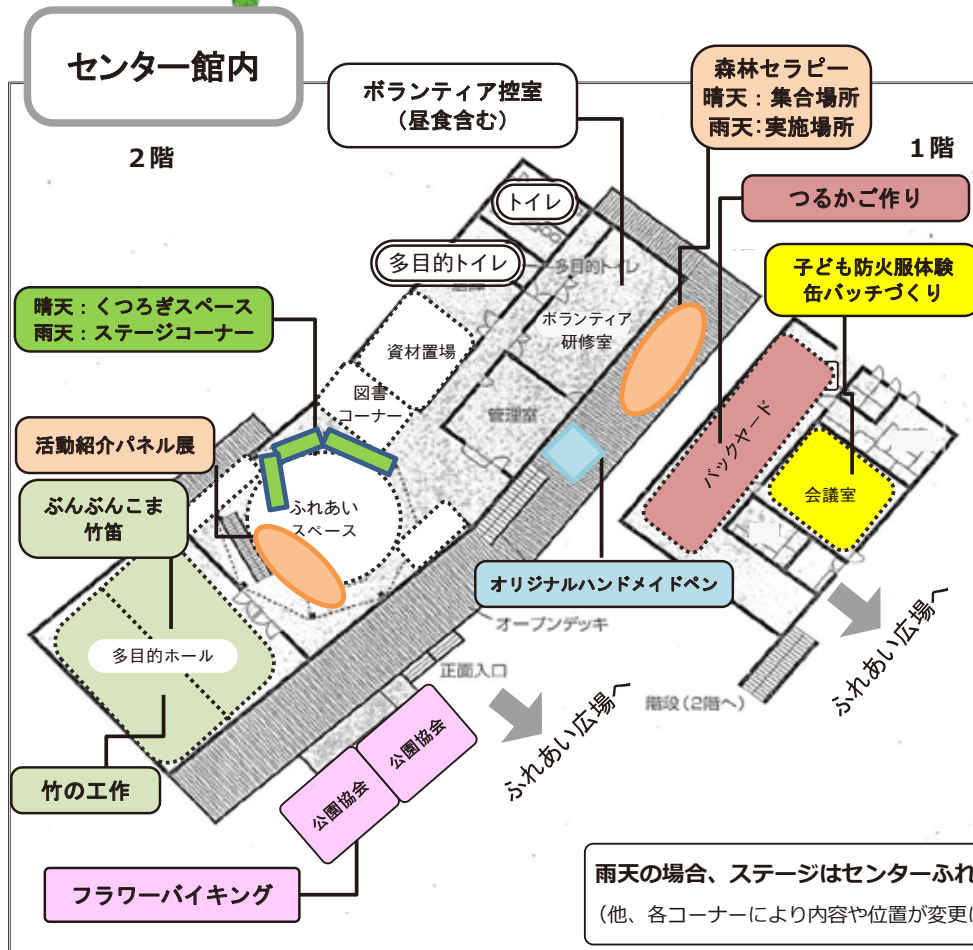

秋の里山実りのフェスティバル2019 会場案内

雨天の場合、ステージはセンターふれあいスペースへ変更されます。
(他、各コーナーにより内容や位置が変更になる場合がございます。ご了承ください)

※イベント内容・時間は一部変更する場合がございます。

アクセスマップ

交通案内

バスのご利用について

岡山駅より→岡電バス（岡電高屋行き）、または宇野バス（瀬戸、日生、長岡団地方面）に乗車。どちらも〔原尾島住宅前〕バス停にて下車。バス停から徒歩20分。

お車のご利用について

国道250号線百間川橋東詰め交差点を東に入り沢田橋を渡って里山センターへ。

※当日は駐車場が大変混雑いたしますので、公共交通機関のご利用、または乗り合わせでのご来場をお願いいたします。

操山公園里山センター
岡山市中区沢田649-2
TEL: (086) 270-3308