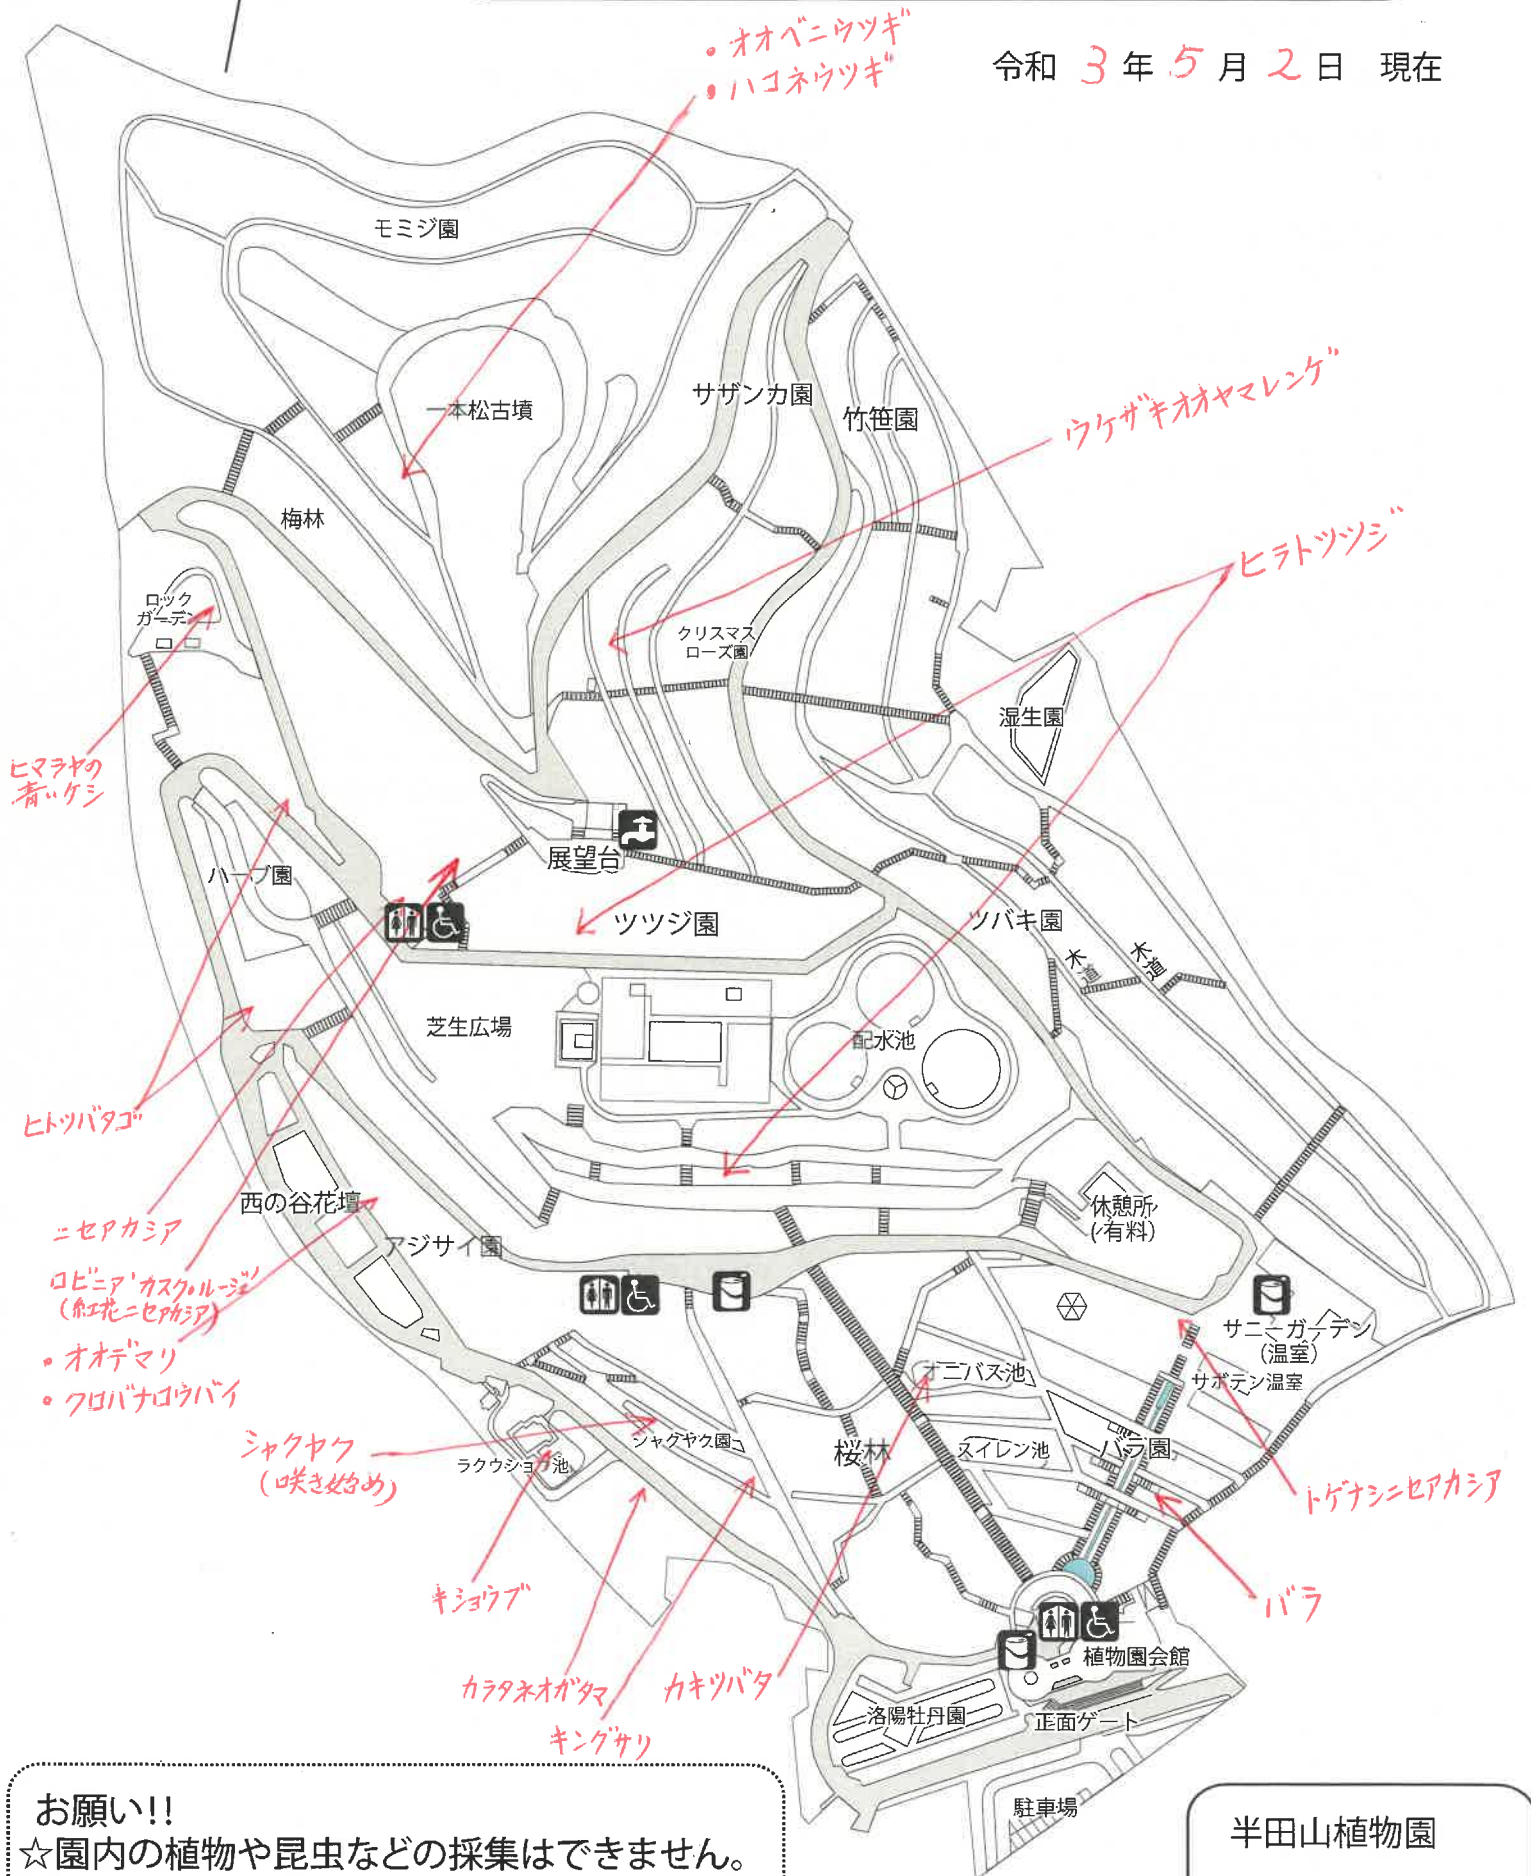

植物園のはなだより

令和 3 年 5 月 2 日 現在

お願い!!
 ☆園内の植物や昆虫などの採集はできません。
 ☆ゴミはお持ち帰り下さい。

半田山植物園
 tel(086)-252-4183