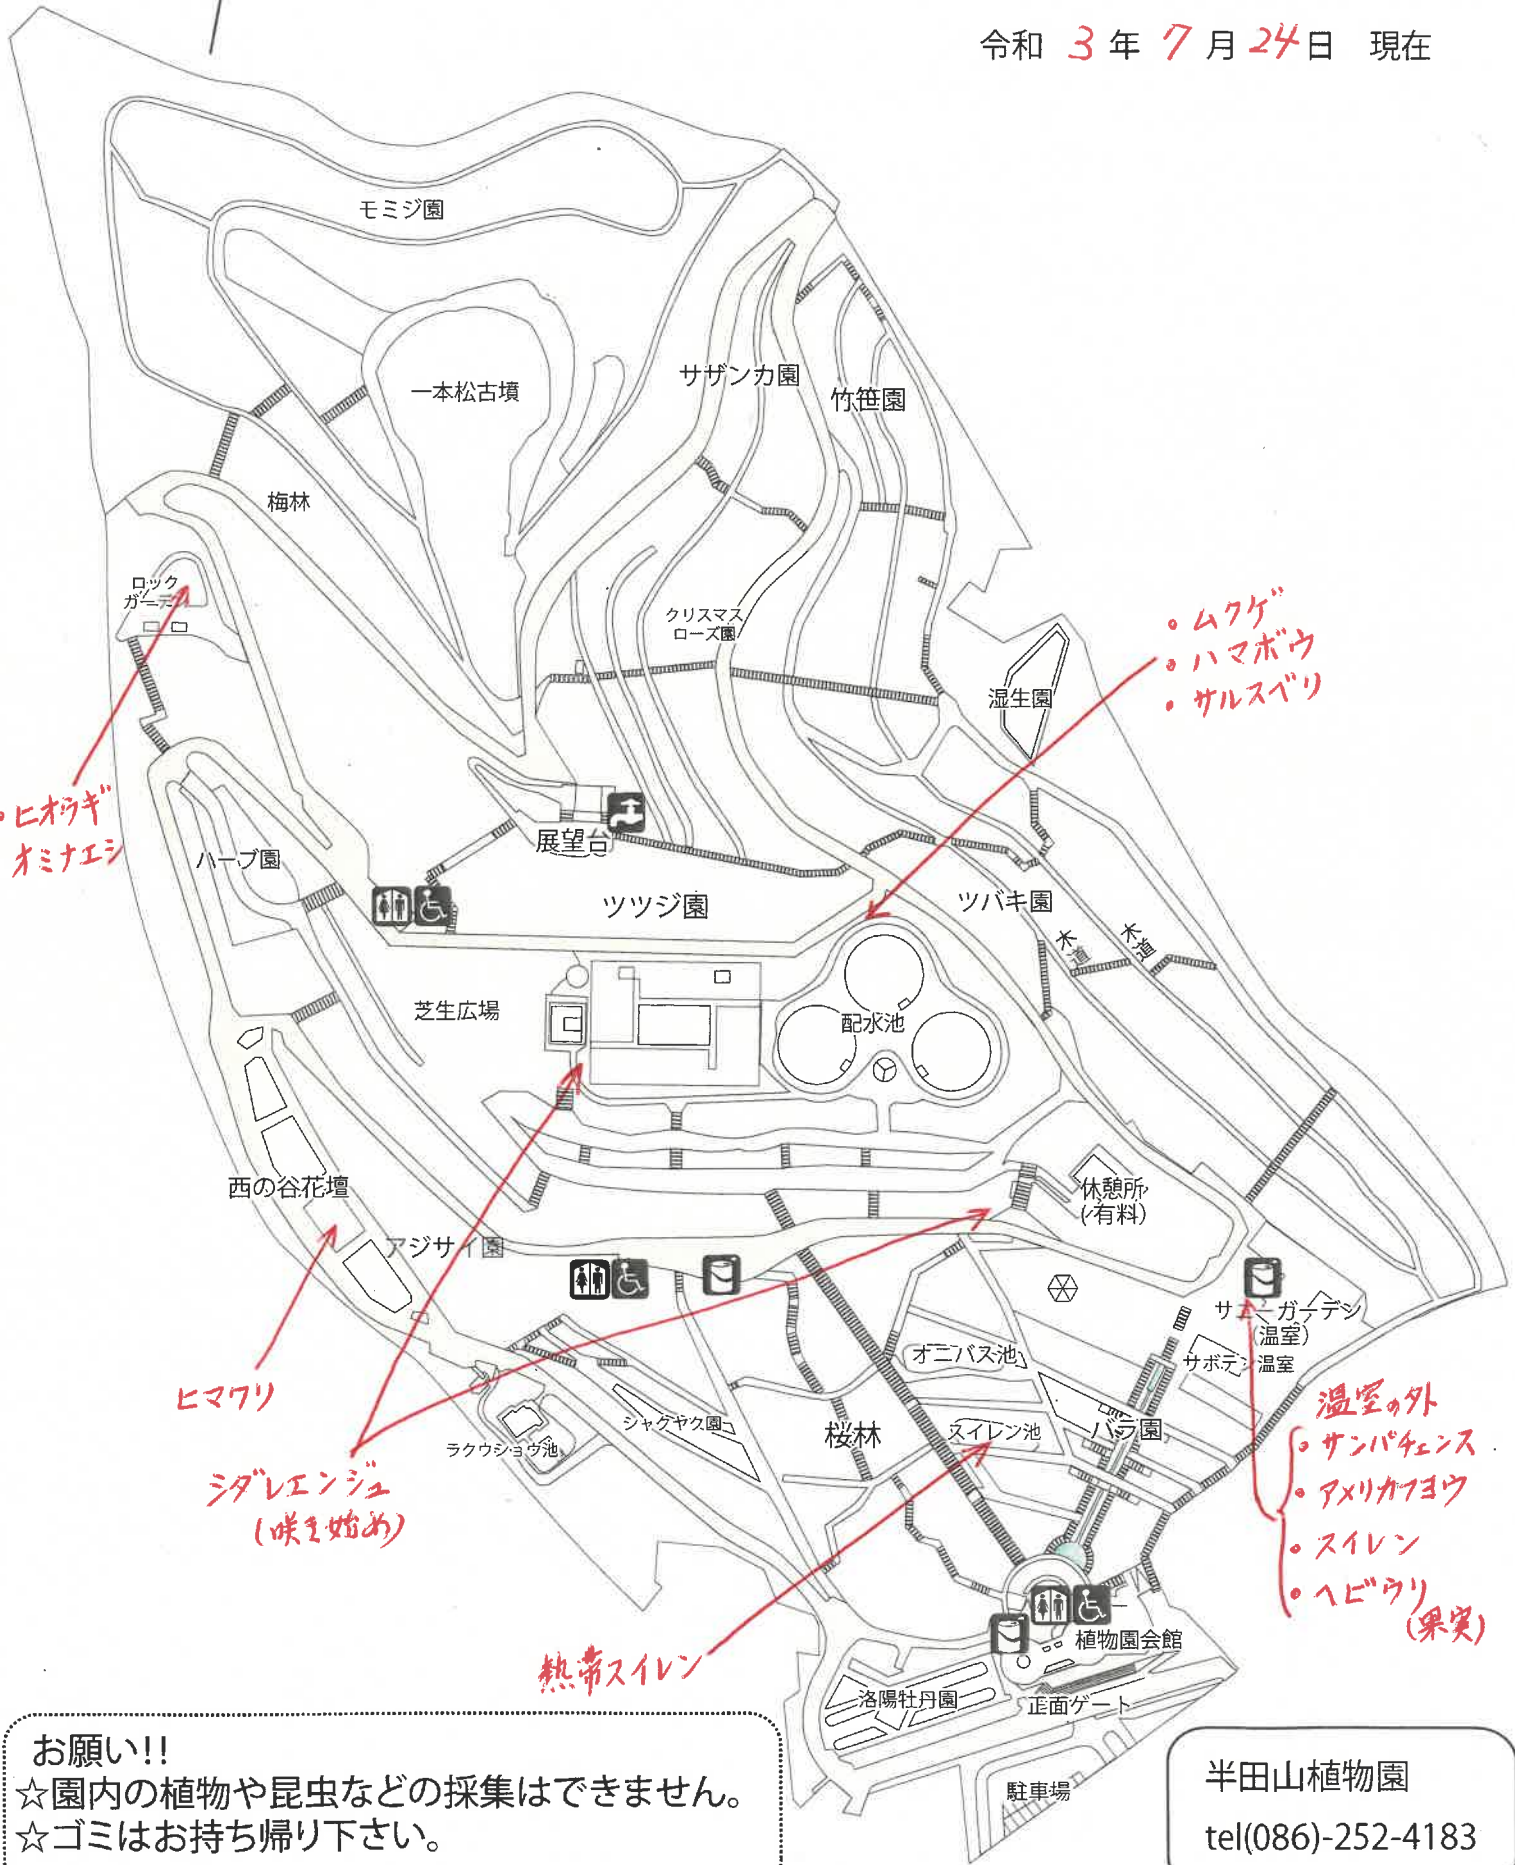

# 植物園のはなだより

令和 3 年 7 月 24 日 現在

お願い!!  
 ☆園内の植物や昆虫などの採集はできません。  
 ☆ゴミはお持ち帰り下さい。

半田山植物園  
 tel(086)-252-4183