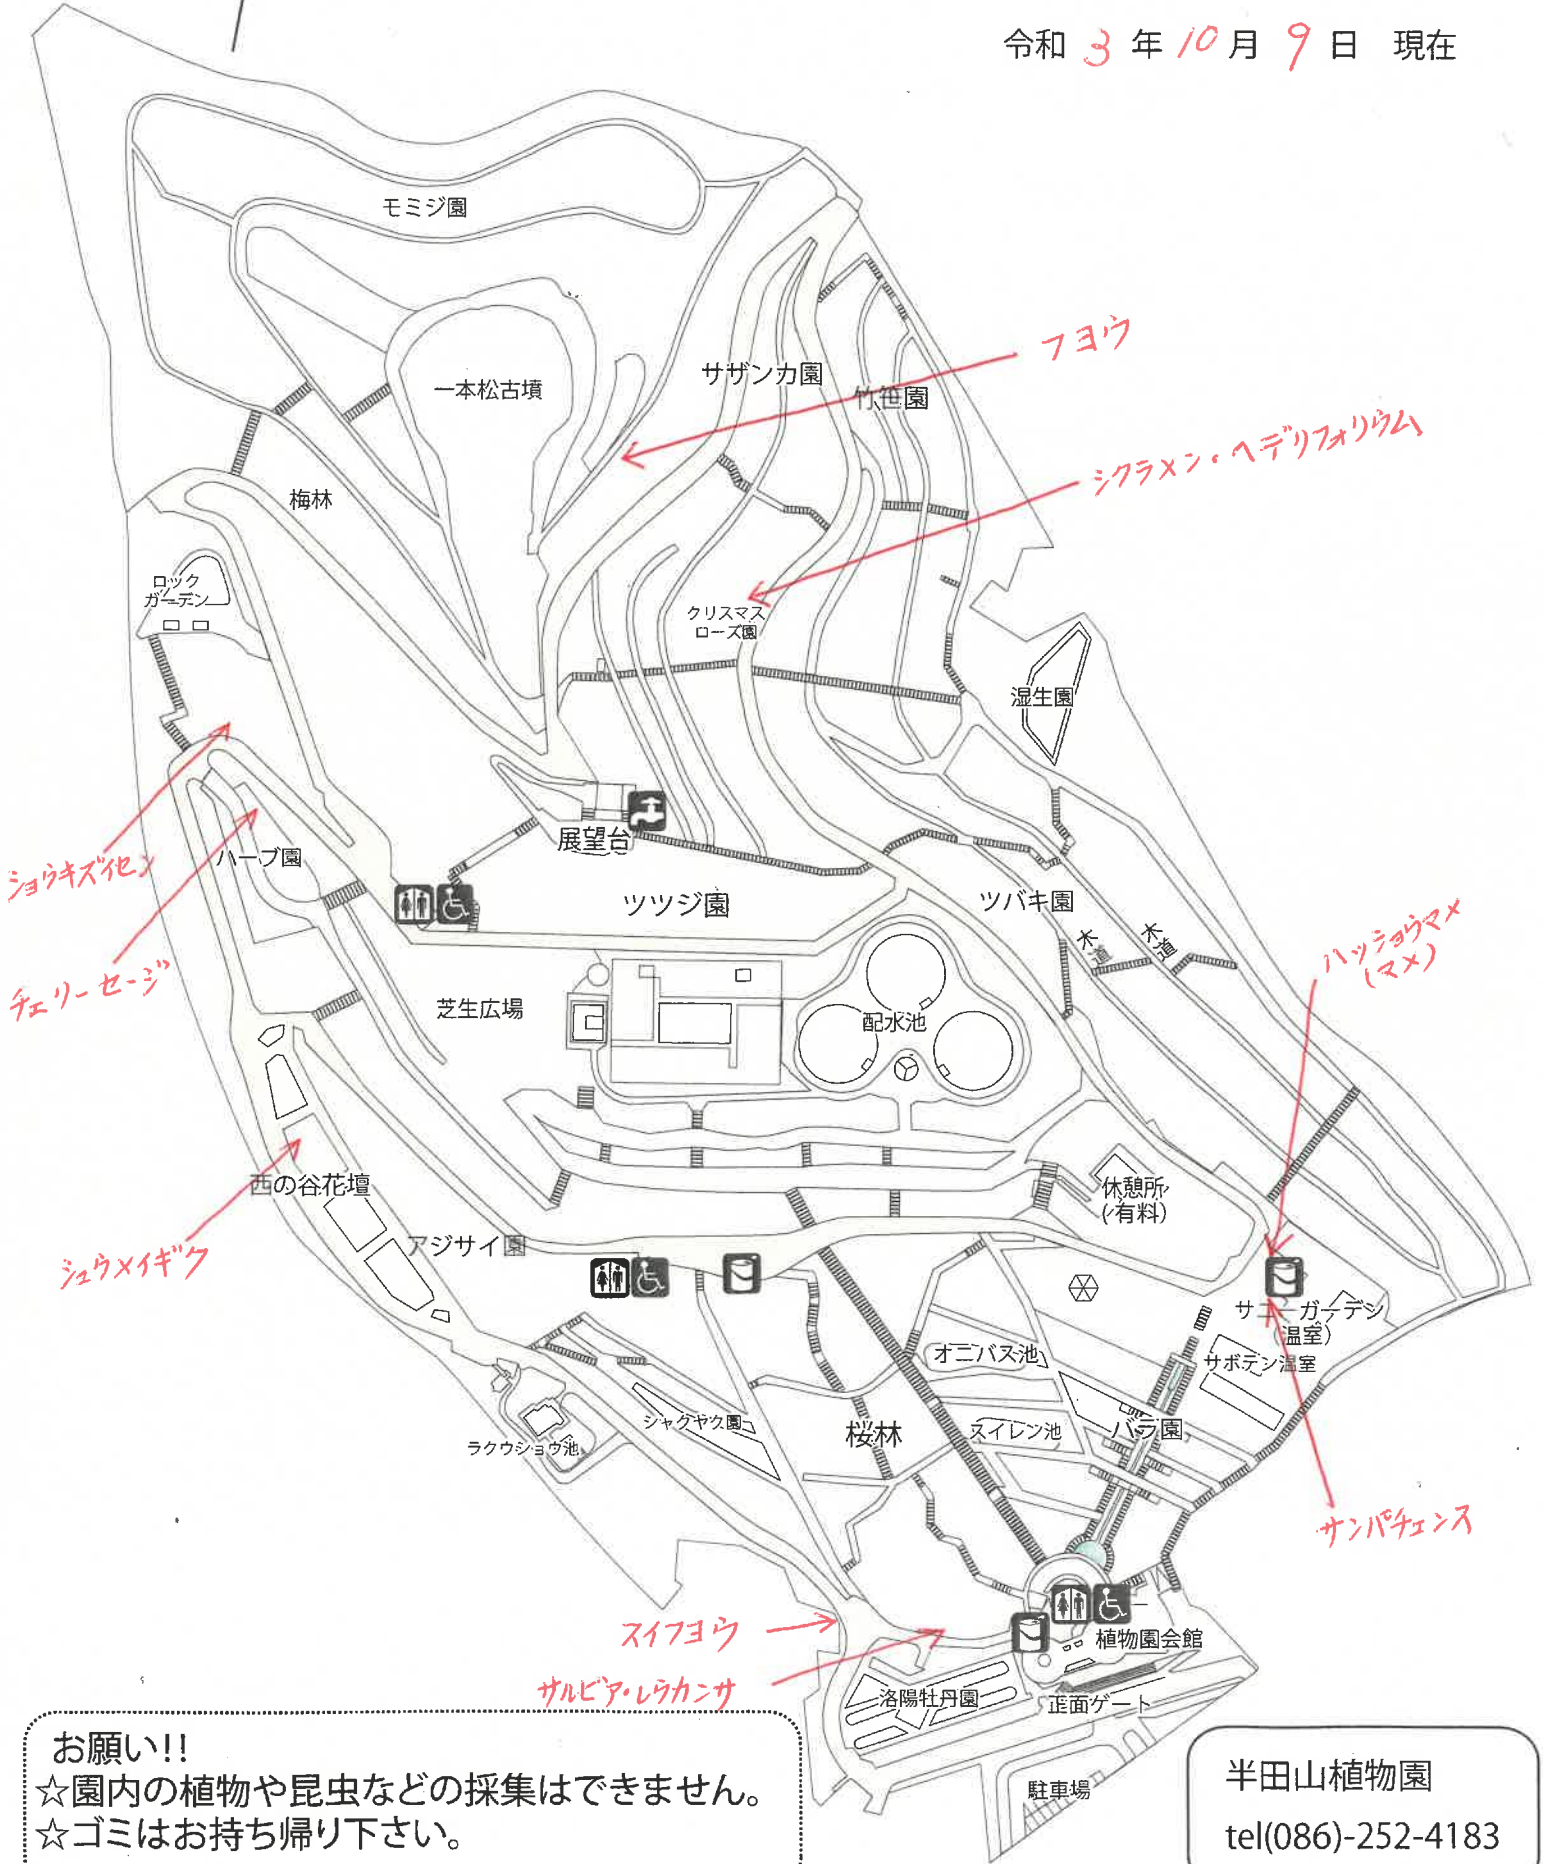

植物園のはなだより

令和 3 年 10 月 9 日 現在

お願い!!
☆園内の植物や昆虫などの採集はできません。
☆ゴミはお持ち帰り下さい。

半田山植物園
tel(086)-252-4183