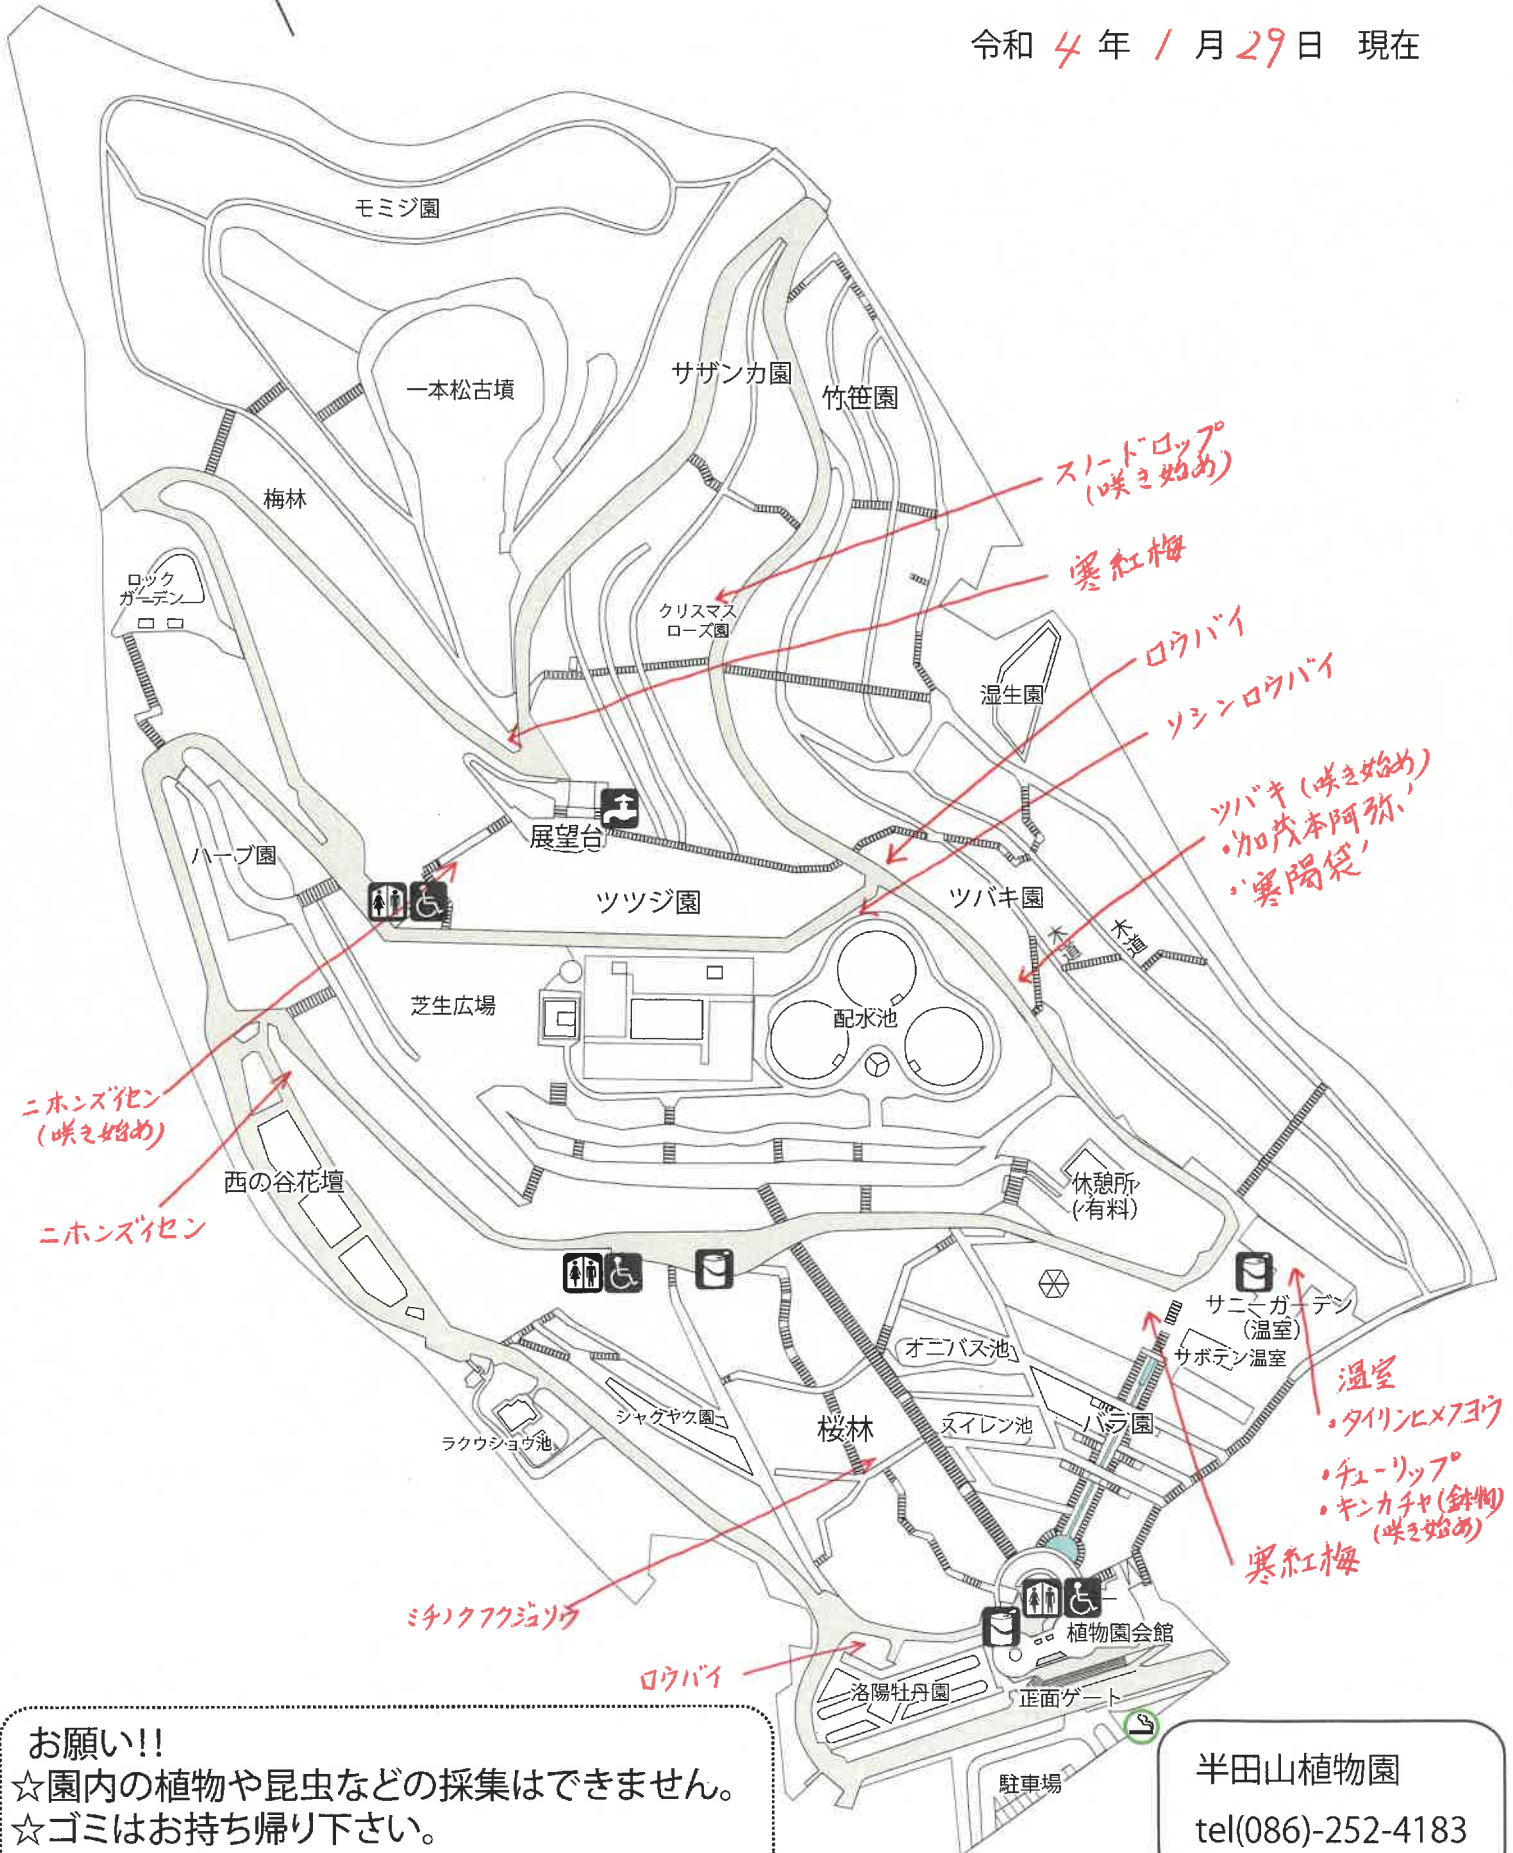

植物園のはなだより

令和 4 年 1 月 29 日 現在

お願い!!

☆園内の植物や昆虫などの採集はできません。

☆ゴミはお持ち帰り下さい。

半田山植物園

tel(086)-252-4183