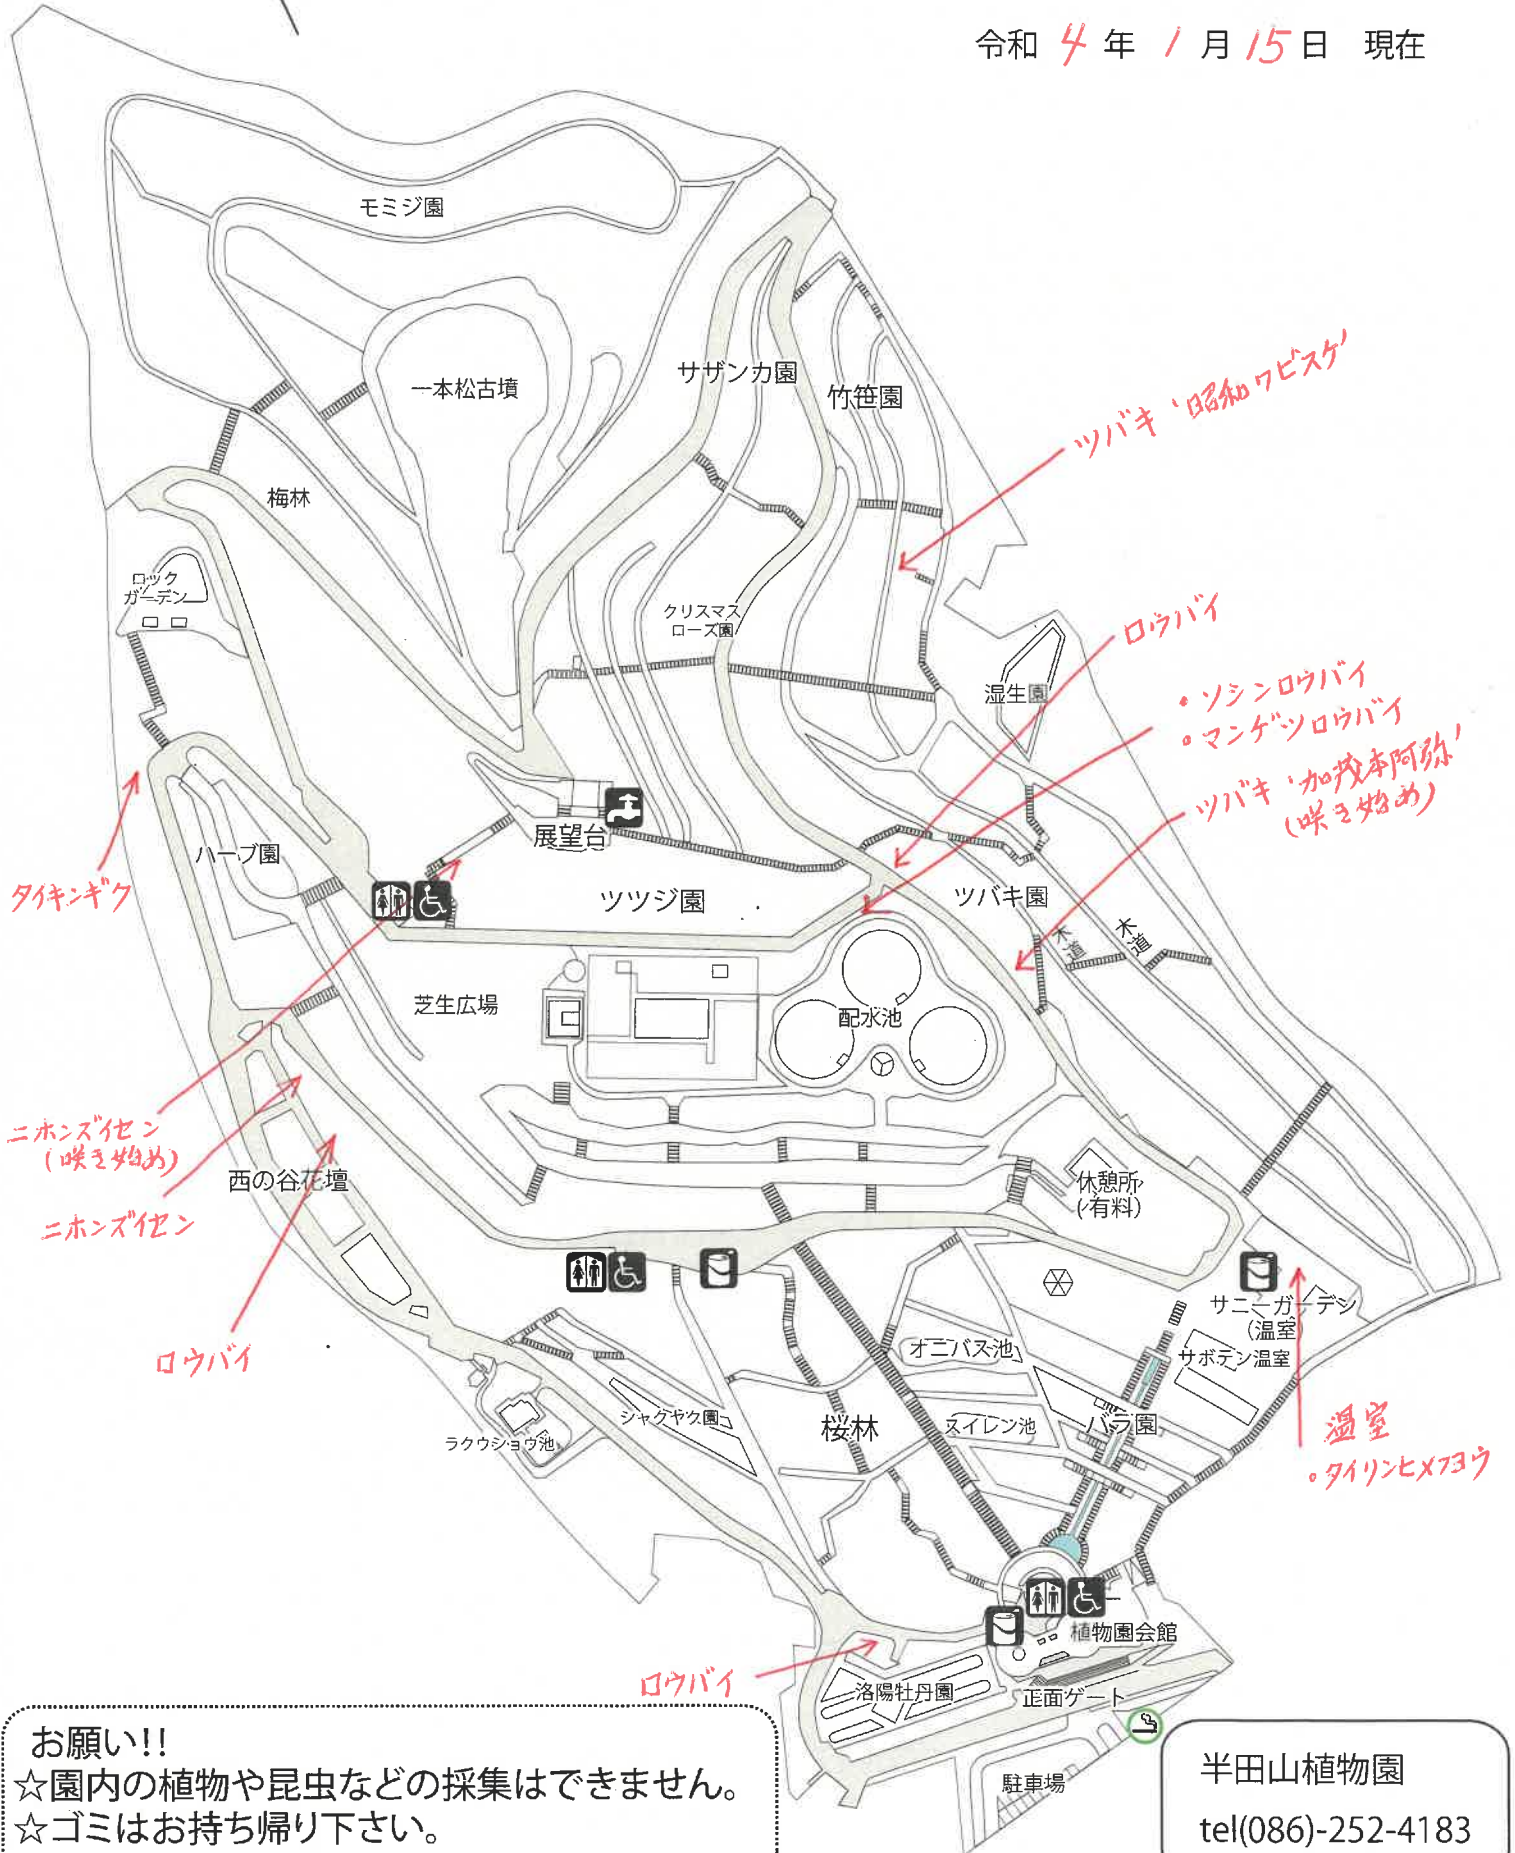

植物園のはなだより

令和 4 年 1 月 15 日 現在

お願い!!
☆園内の植物や昆虫などの採集はできません。
☆ゴミはお持ち帰り下さい。

半田山植物園
tel(086)-252-4183