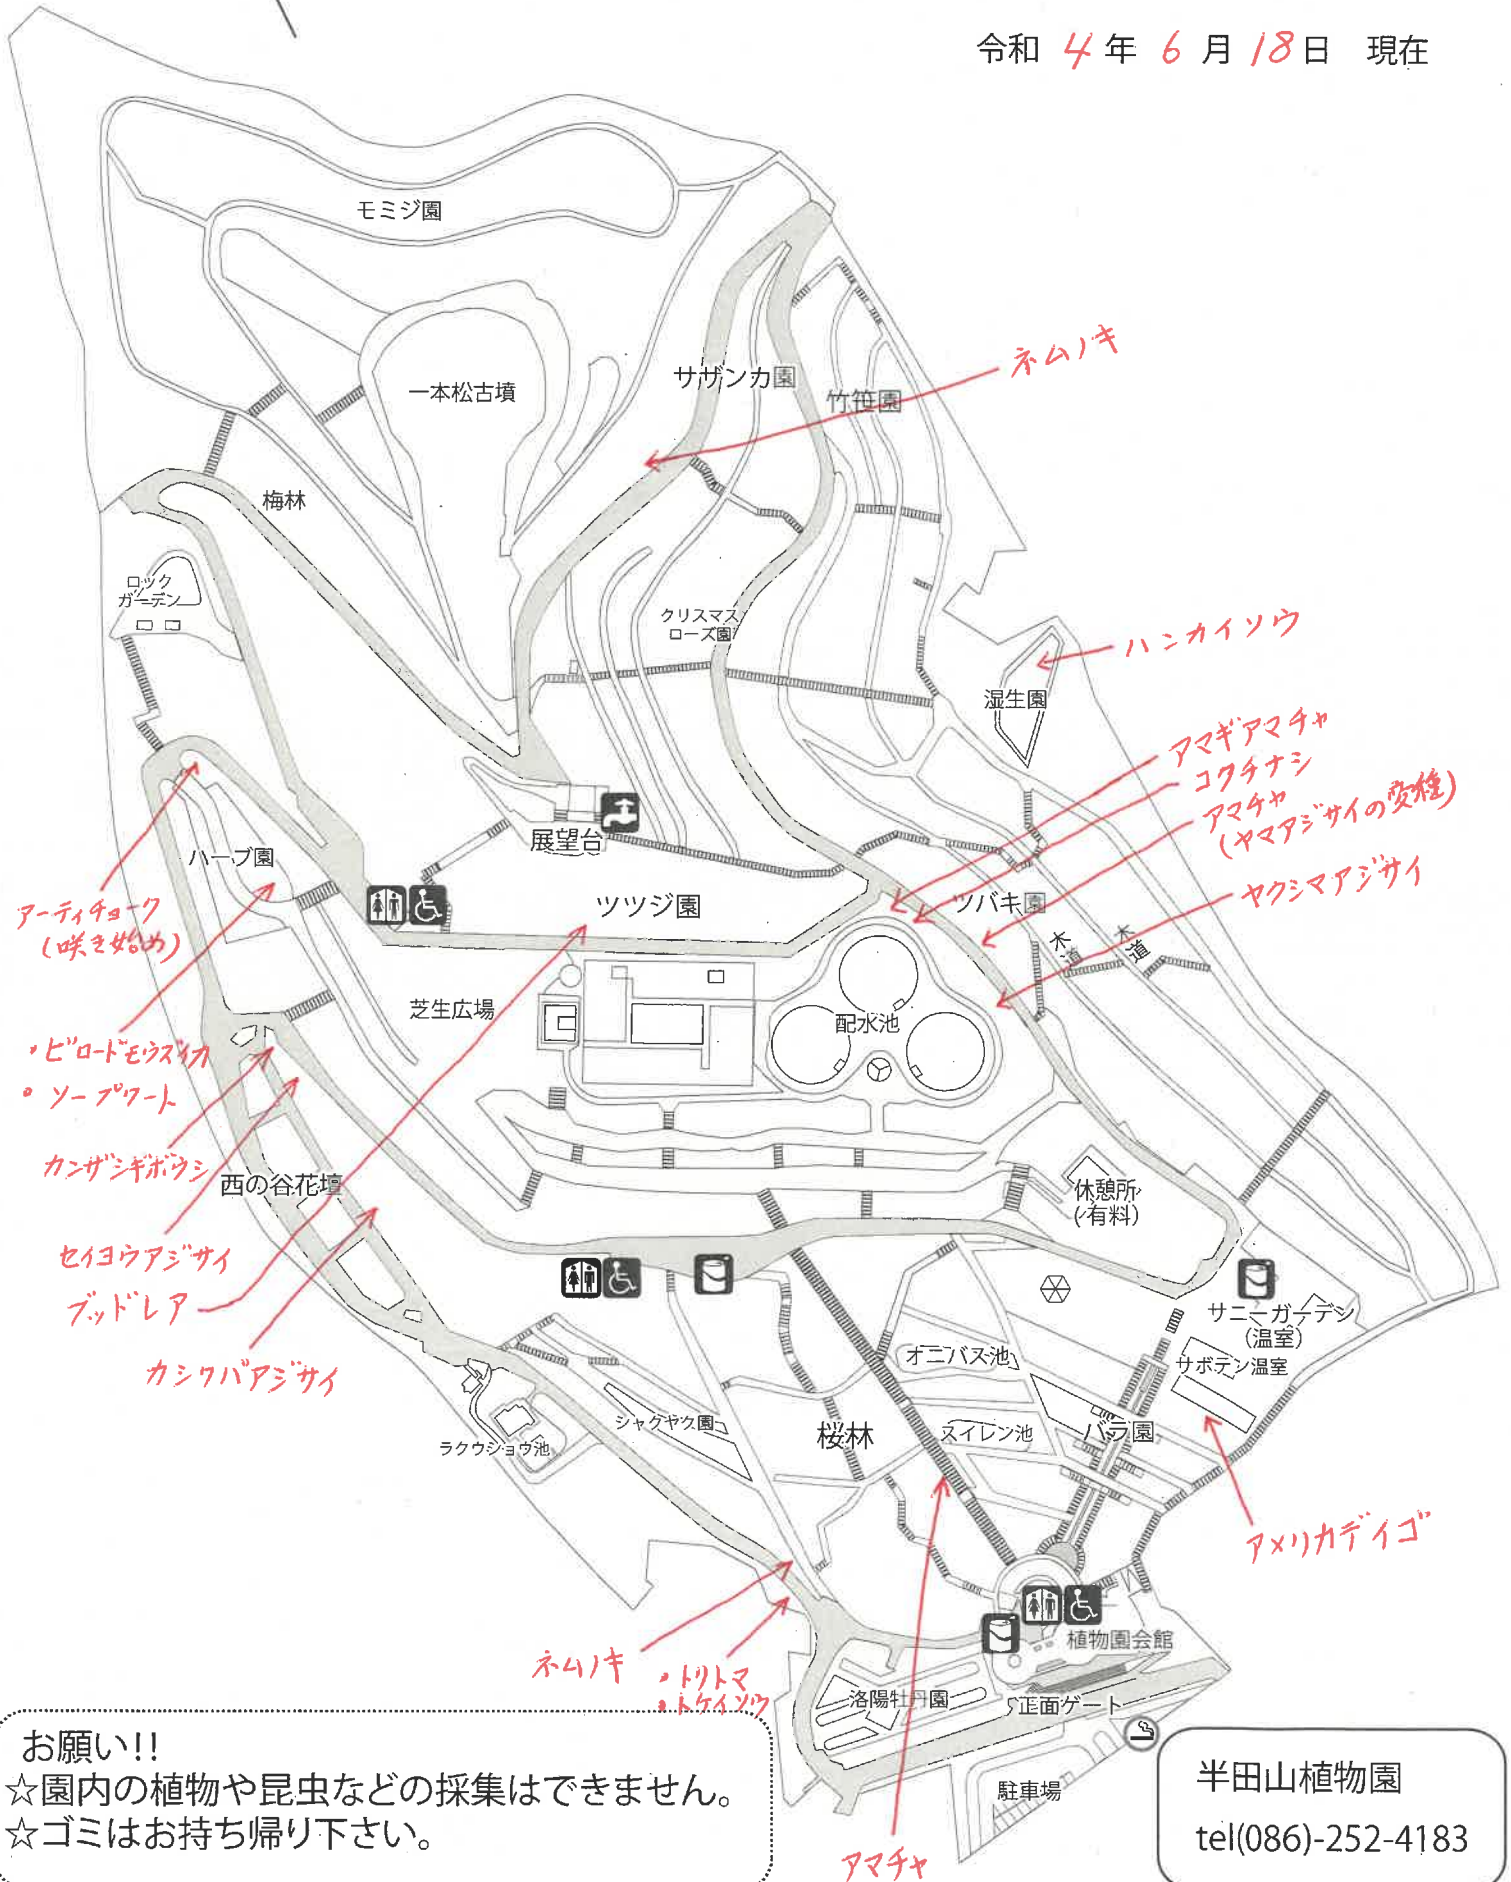

植物園のはなだより

令和 4 年 6 月 18 日 現在

お願い!!
 ☆園内の植物や昆虫などの採集はできません。
 ☆ゴミはお持ち帰り下さい。

半田山植物園
 tel(086)-252-4183