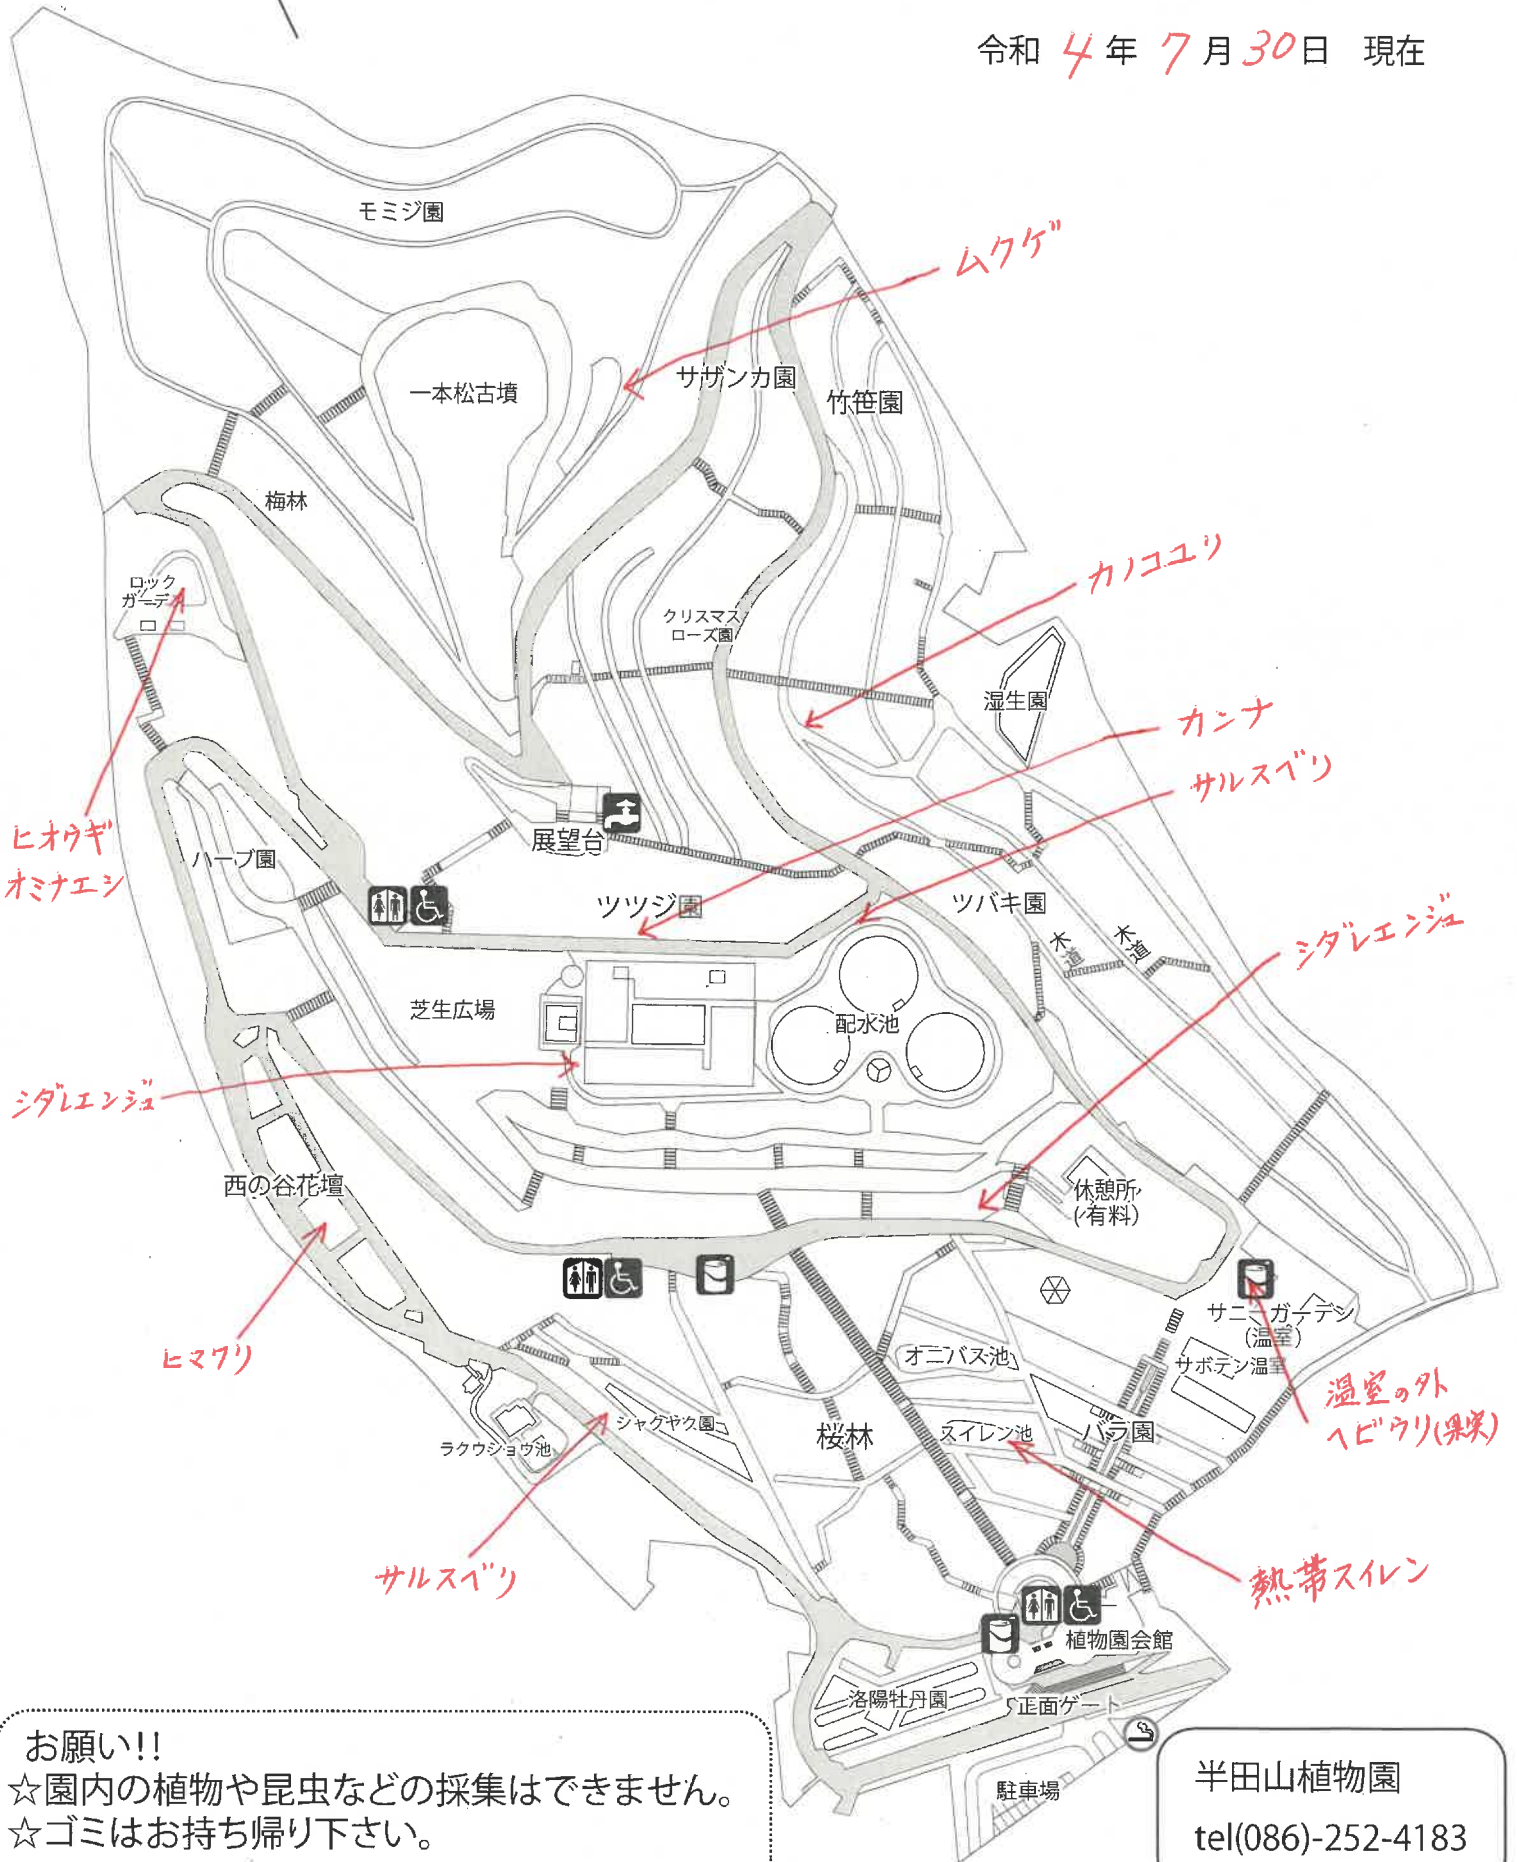

# 植物園のはなだより

令和 4 年 7 月 30 日 現在

お願い!!  
 ☆園内の植物や昆虫などの採集はできません。  
 ☆ゴミはお持ち帰り下さい。

半田山植物園  
 tel(086)-252-4183