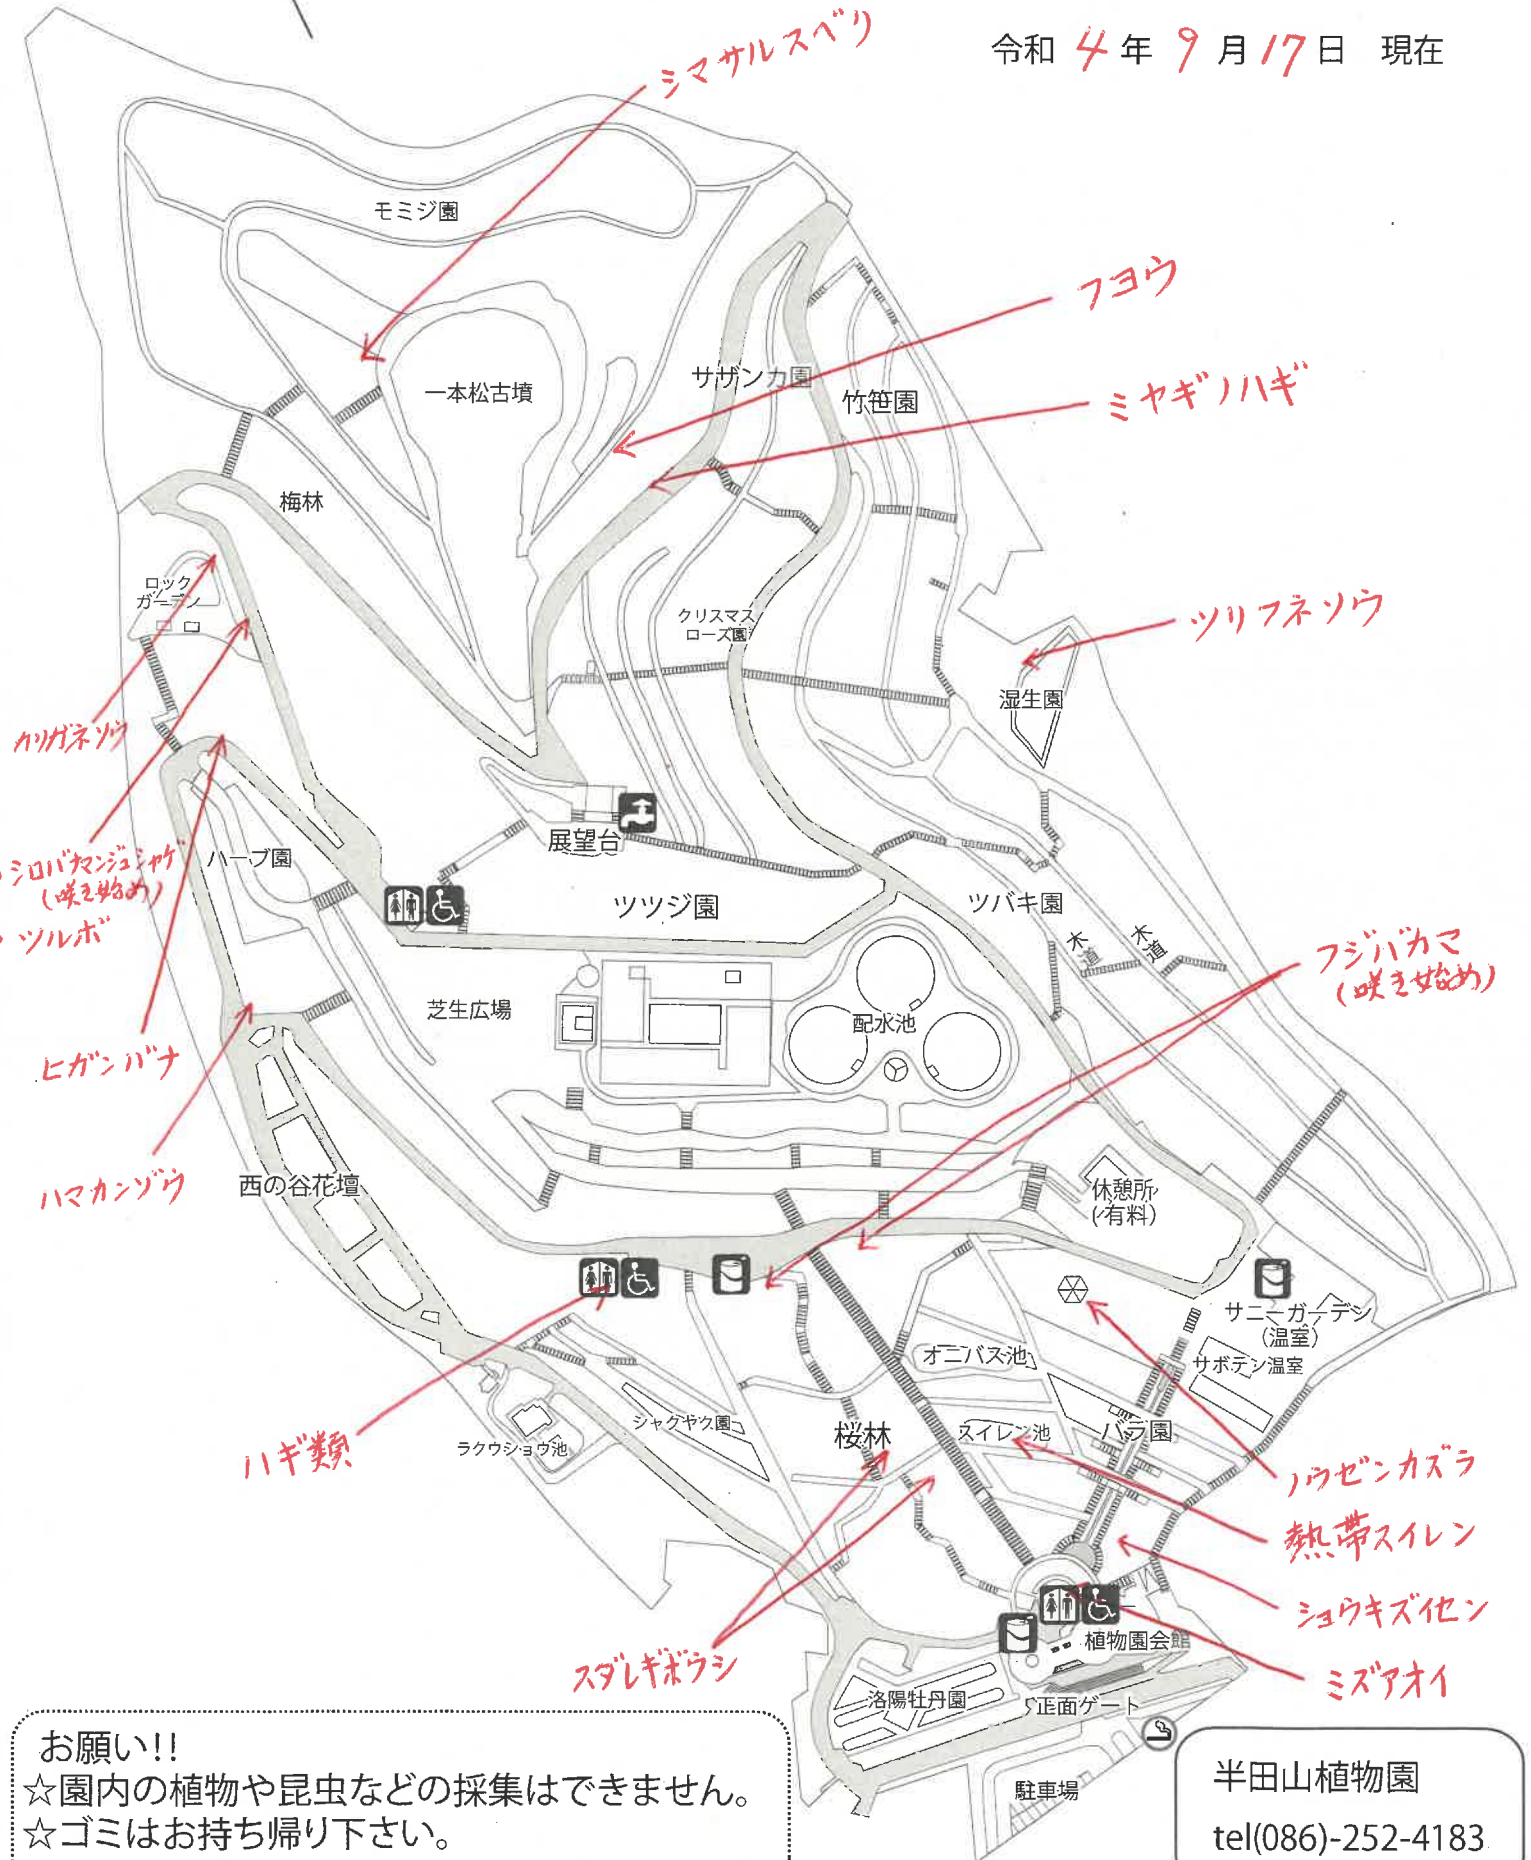

植物園のはなだより

令和 4 年 9 月 17 日 現在

お願い!!
 ☆園内の植物や昆虫などの採集はできません。
 ☆ゴミはお持ち帰り下さい。

半田山植物園
 tel(086)-252-4183