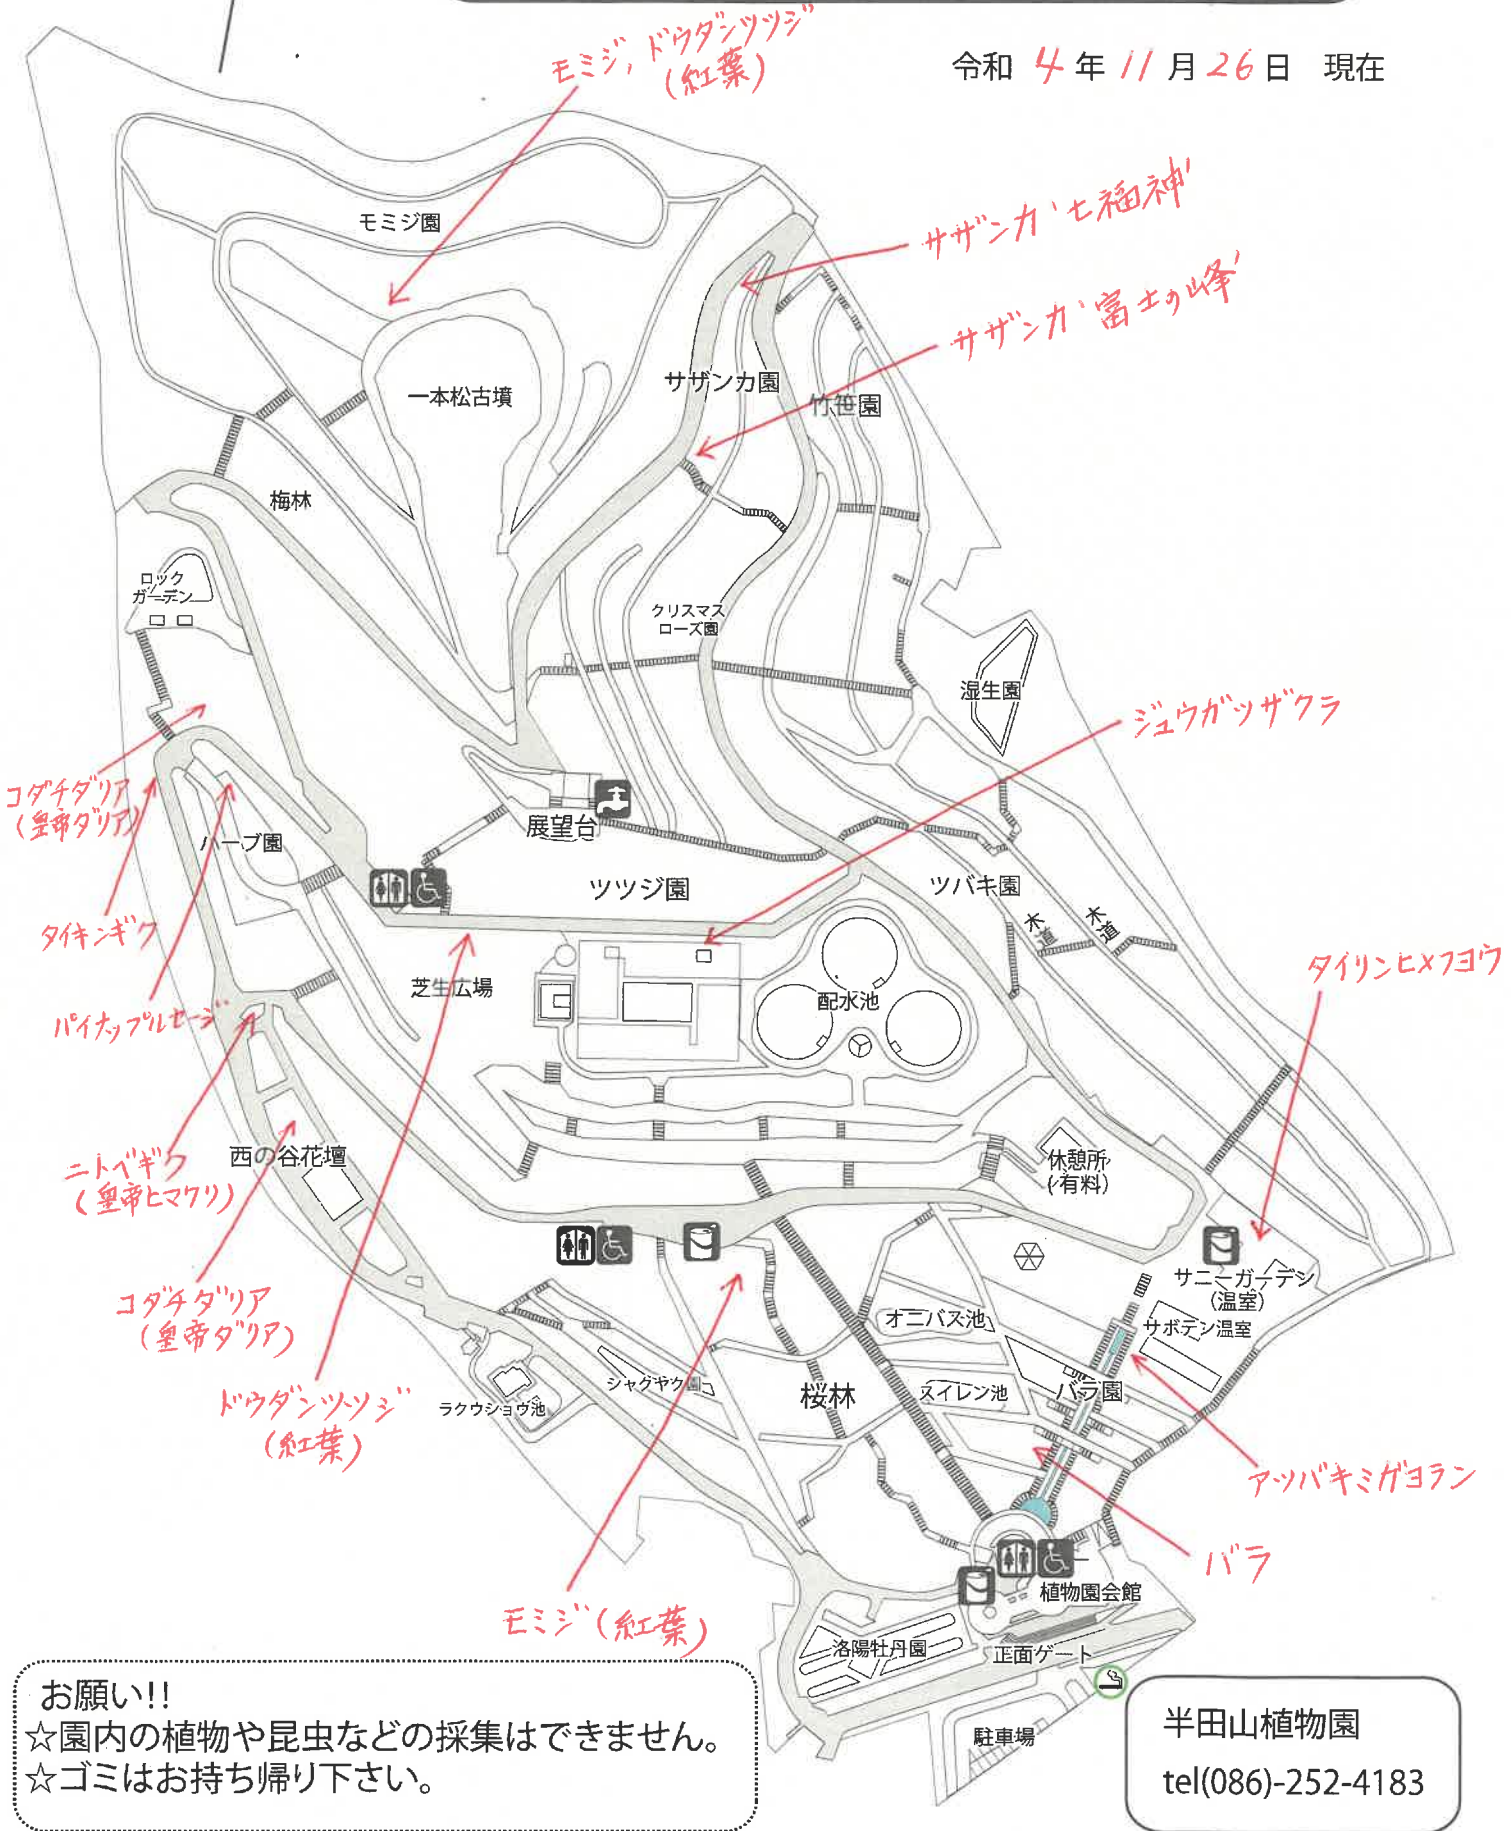

植物園のはなだより

令和 4 年 11 月 26 日 現在

お願い!!
☆園内の植物や昆虫などの採集はできません。
☆ゴミはお持ち帰り下さい。

半田山植物園
tel(086)-252-4183