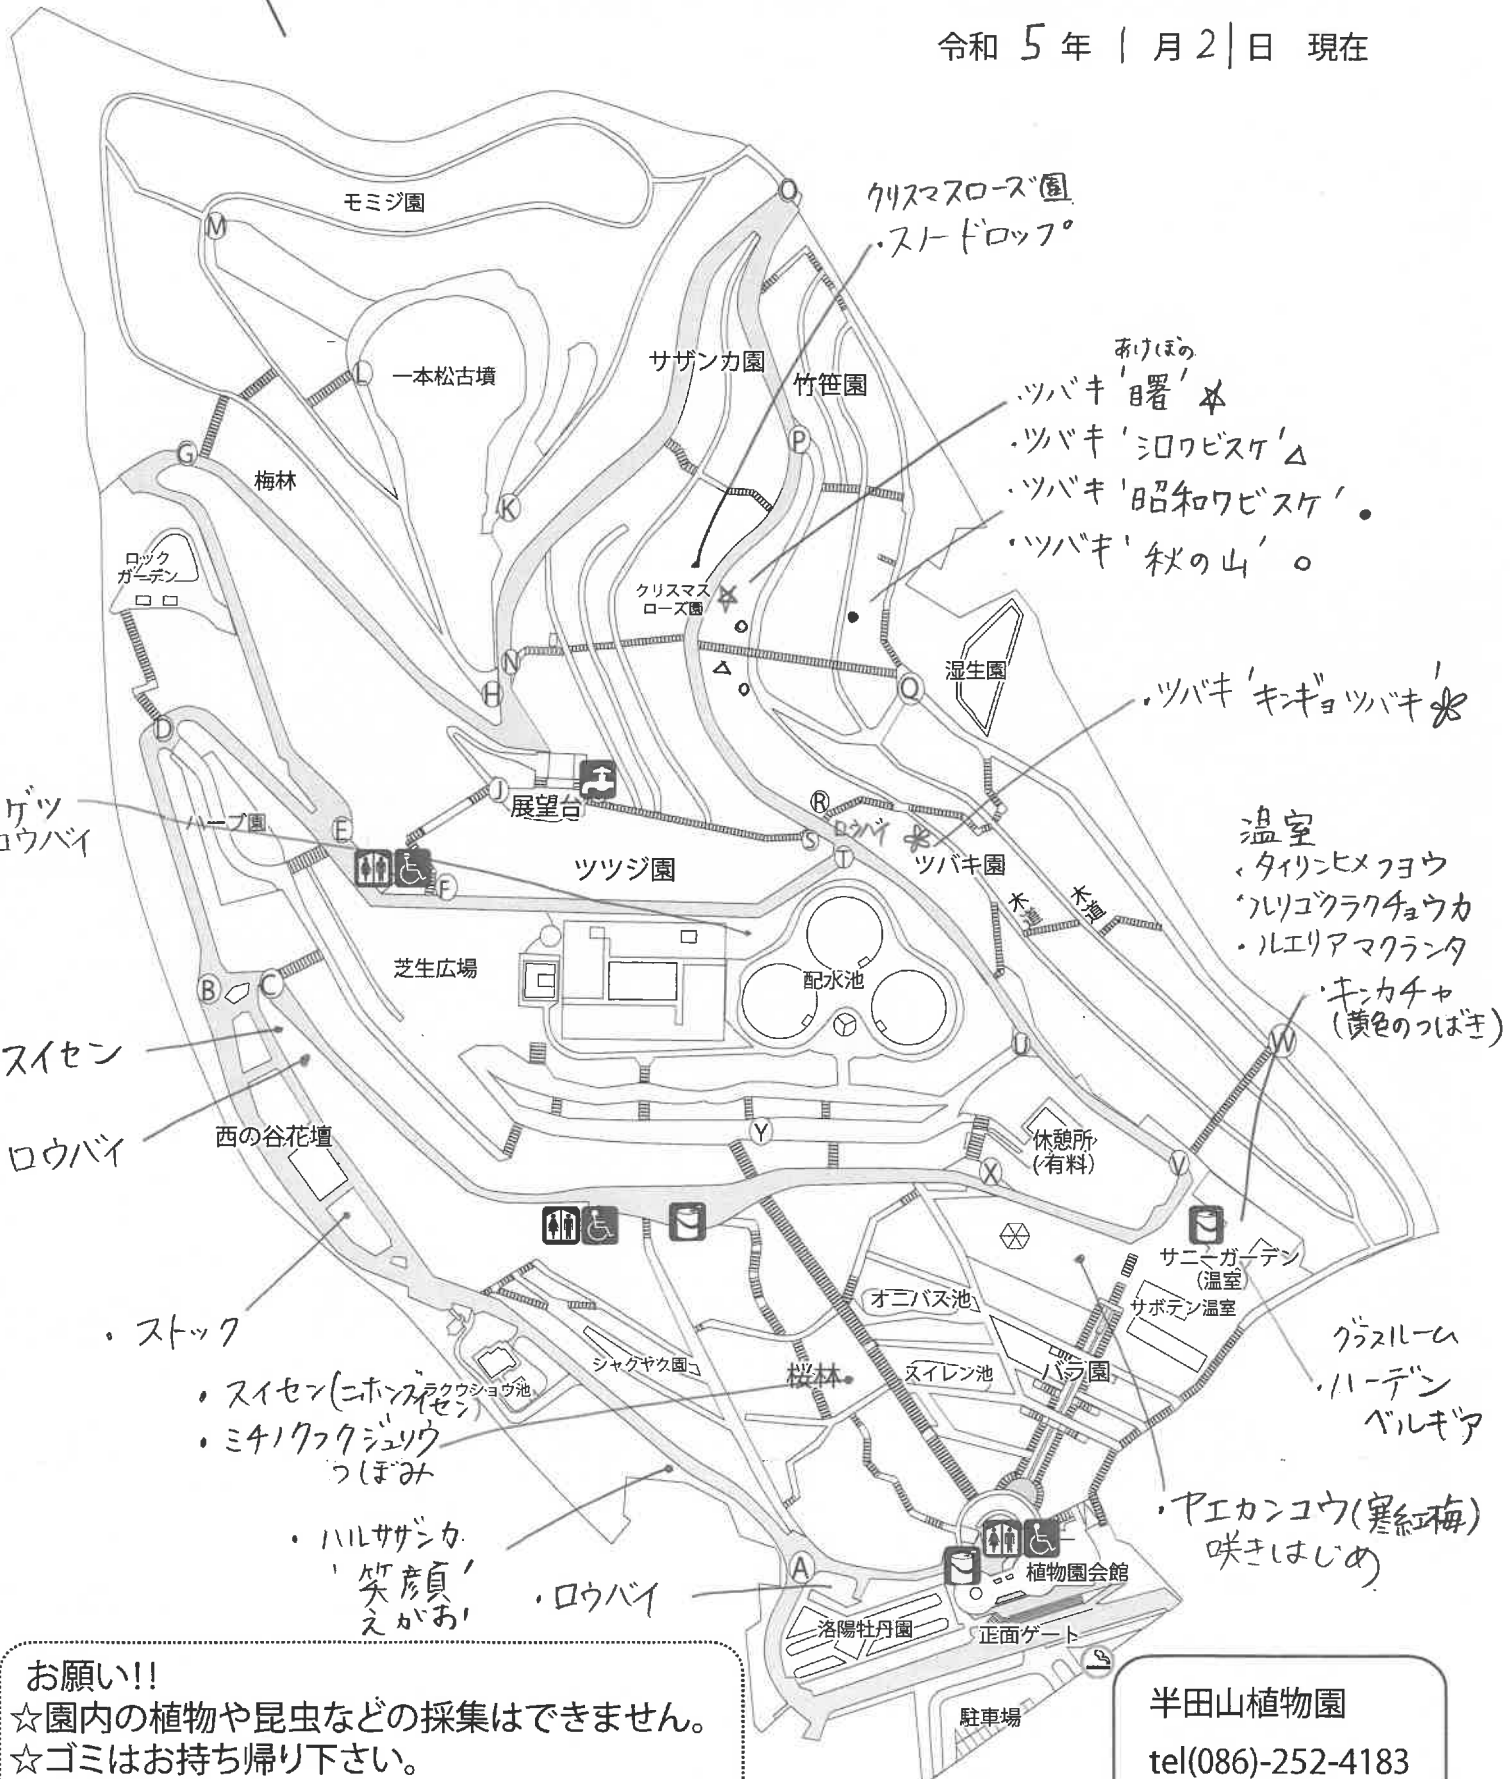

植物園のはなだより

令和 5 年 1 月 2 日 現在

お願い!!
☆園内の植物や昆虫などの採集はできません。
☆ゴミはお持ち帰り下さい。

半田山植物園
tel(086)-252-4183