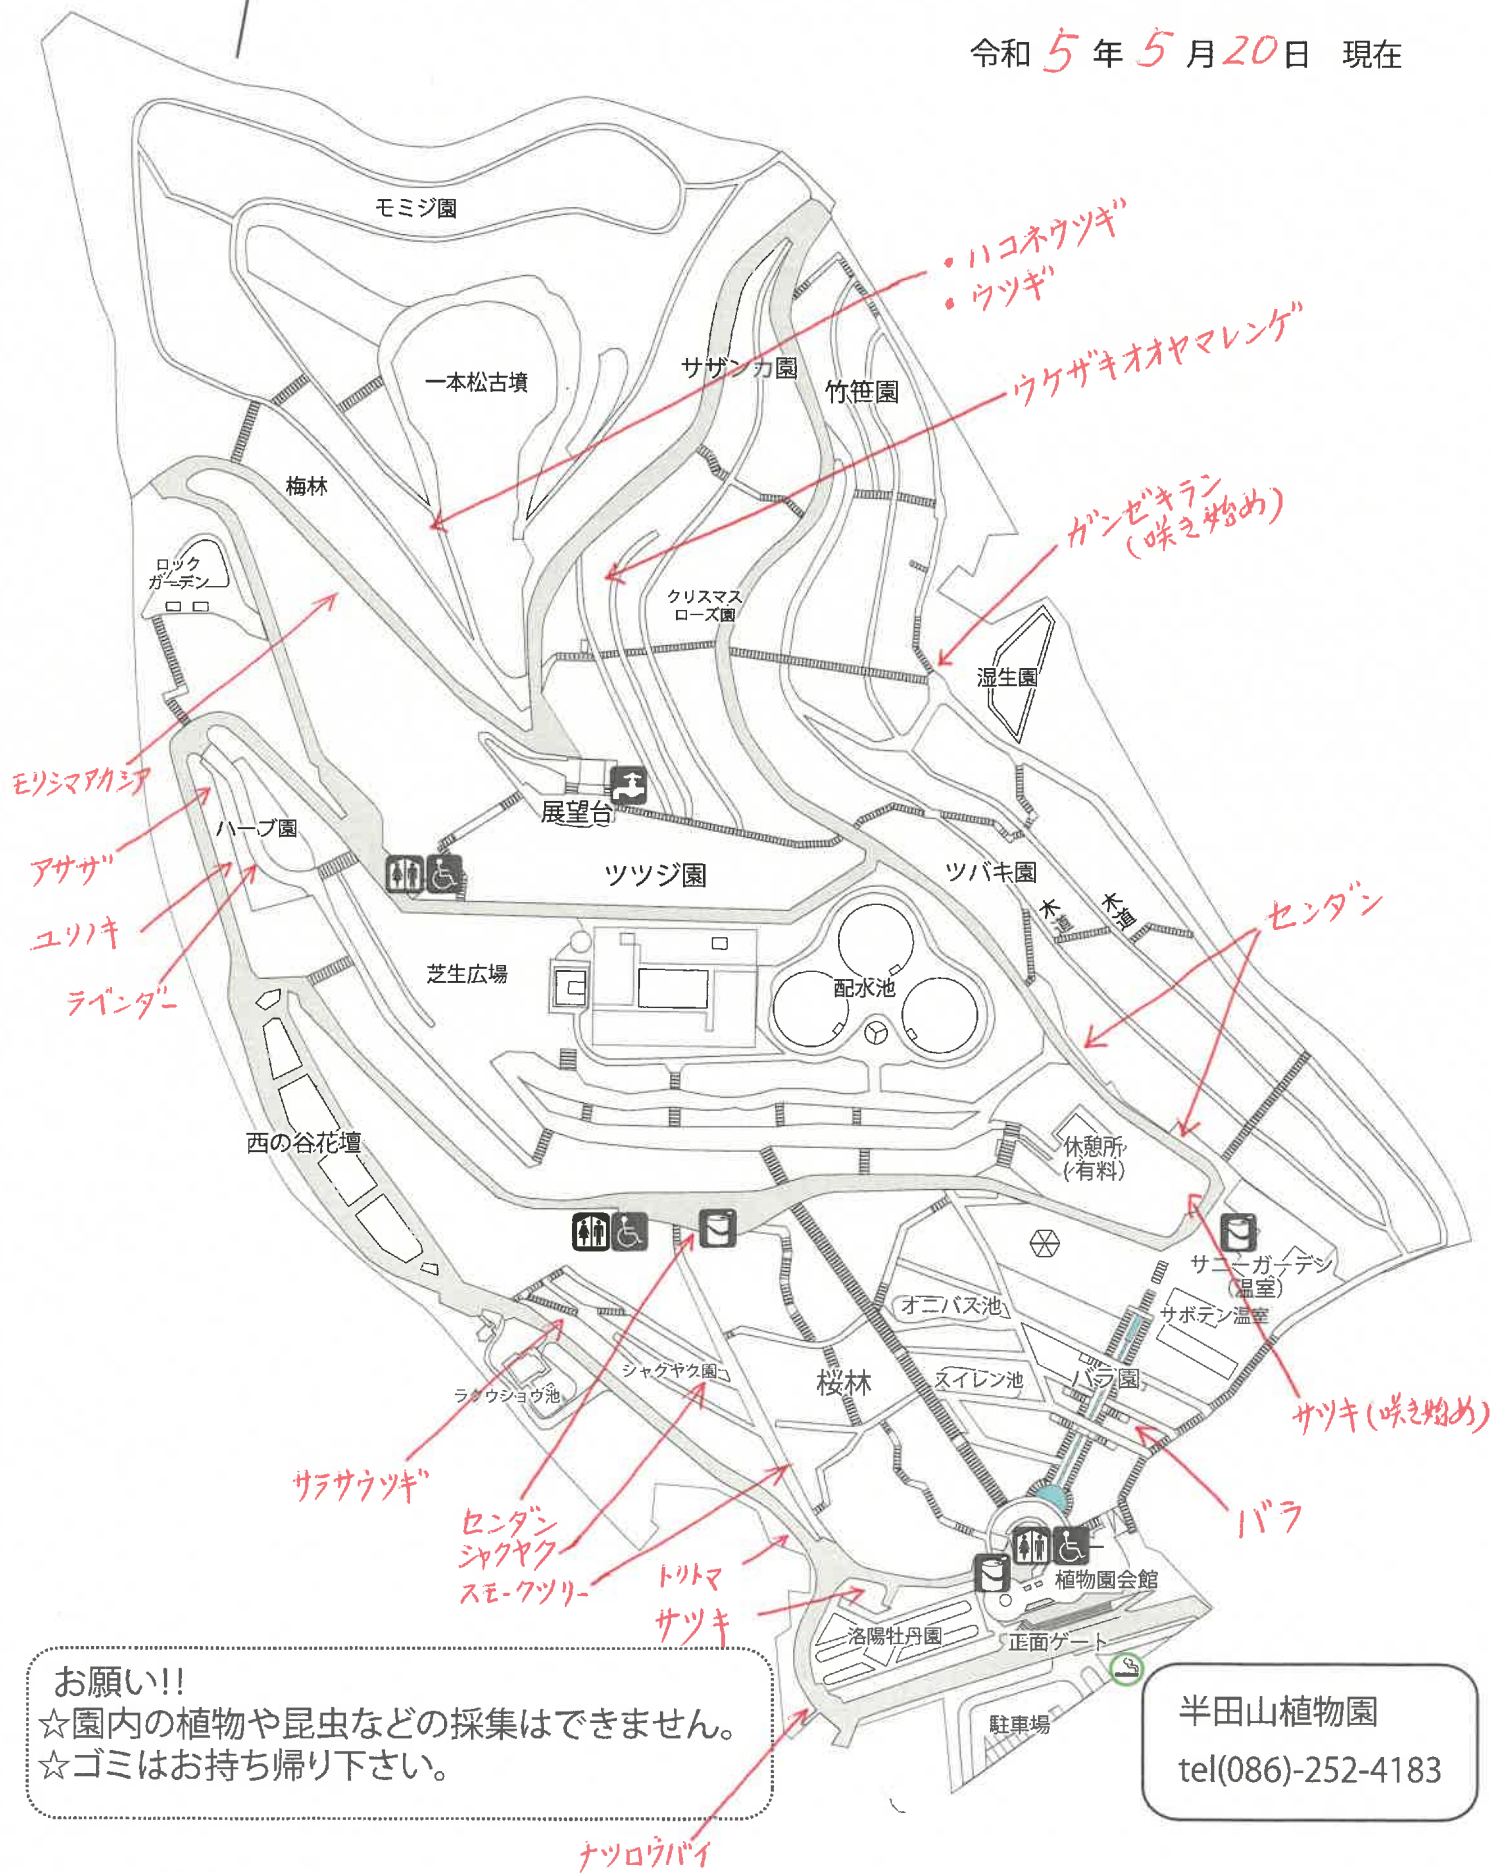

植物園のはなだより

令和 5 年 5 月 20 日 現在

お願い!!
☆園内の植物や昆虫などの採集はできません。
☆ゴミはお持ち帰り下さい。

半田山植物園
tel(086)-252-4183