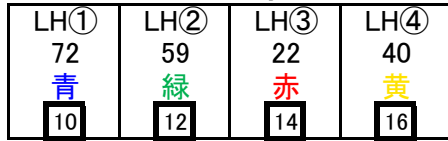

WCウォールコンセント下手

舞台照明表

UH 4回路

WCウォールコンセント上手

UH 下手

UH 上手

LH 下手

LH 4回路

LH 上手

2S 8回路

2S 下手

2S 上手

1S 上手

1S 8回路

1S 上手

Border L 6回路