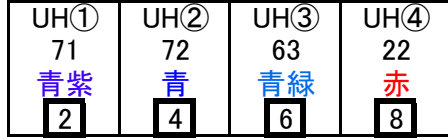

WCウォールコンセント下手

舞台照明表

UH 4回路

WCウォールコンセント上手

UH 下手

UH 上手

LH 下手

LH 4回路

LH 上手

2S 8回路

2S 下手

2S 上手

1S 上手

1S 8回路

1S 上手

Border L 6回路