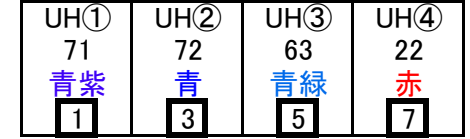

WCウォールコンセント下手

舞台照明表

UH 4回路

WCウォールコンセント上手

UH 下手

UH 上手

LH 下手

LH 4回路

LH 上手

2S 8回路

2S 下手

2S 上手

1S 上手

1S 8回路

1S 上手

Border L 6回路