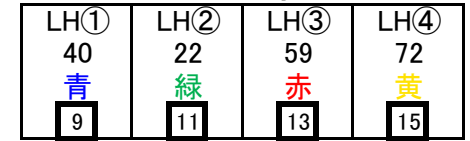

WCウォールコンセント下手

舞台照明表

UH 4回路

WCウォールコンセント上手

UH 下手

UH 上手

LH 下手

LH 4回路

LH 上手

2S 8回路

2S 下手

2S 上手

1S 上手

1S 8回路

1S 上手

Border L 6回路