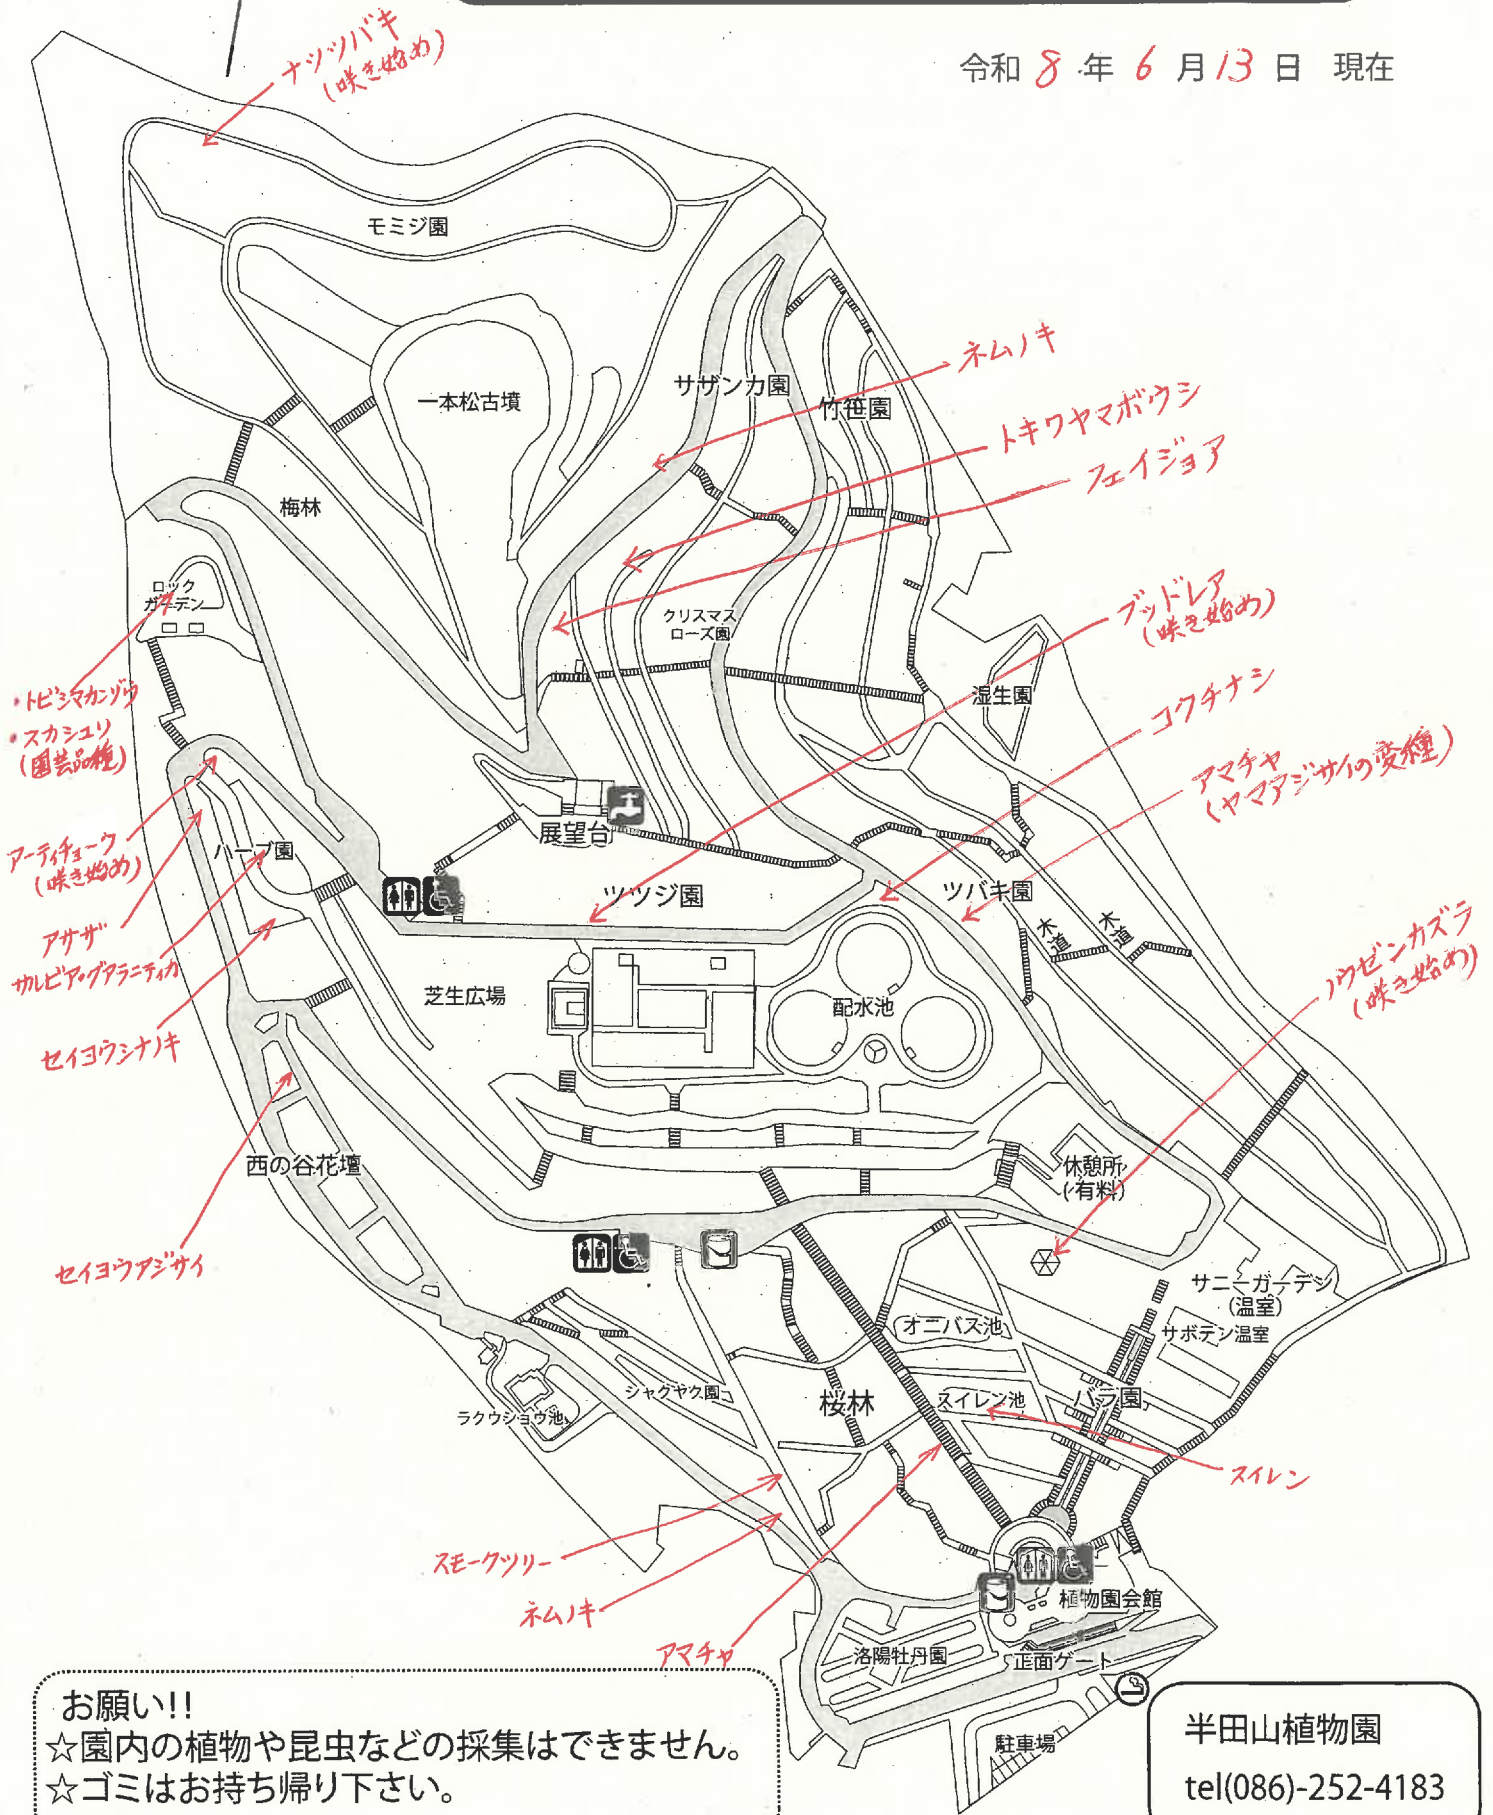

# 植物園のはなだより

令和 8 年 6 月 13 日 現在

お願い!!  
 ☆園内の植物や昆虫などの採集はできません。  
 ☆ゴミはお持ち帰り下さい。

半田山植物園  
 tel(086)-252-4183