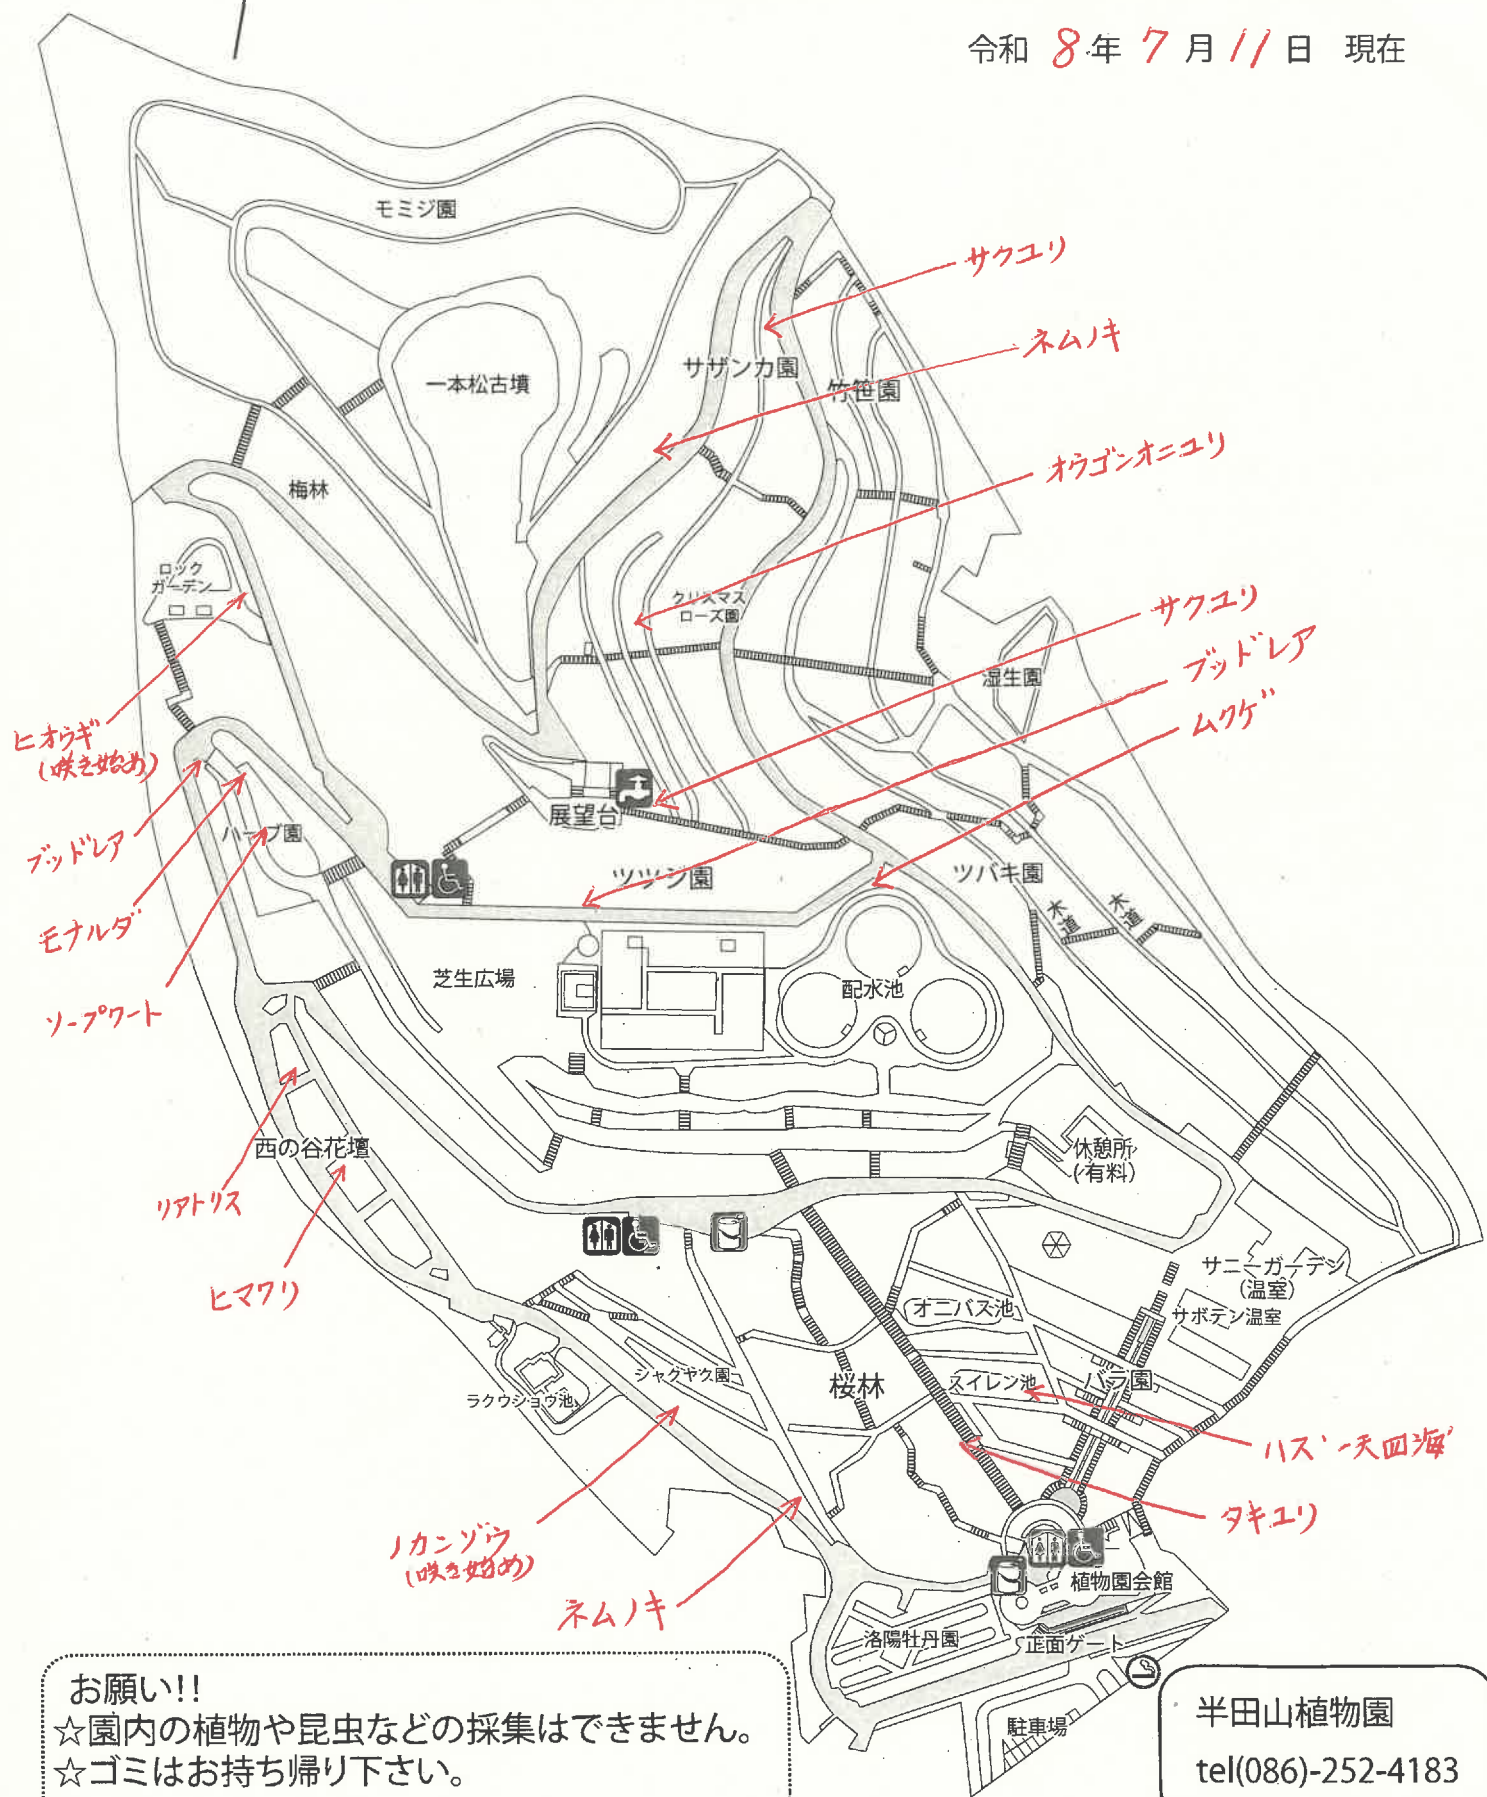

# 植物園のはなだより

令和 8 年 7 月 11 日 現在

お願い!!  
☆園内の植物や昆虫などの採集はできません。  
☆ゴミはお持ち帰り下さい。

半田山植物園  
tel(086)-252-4183