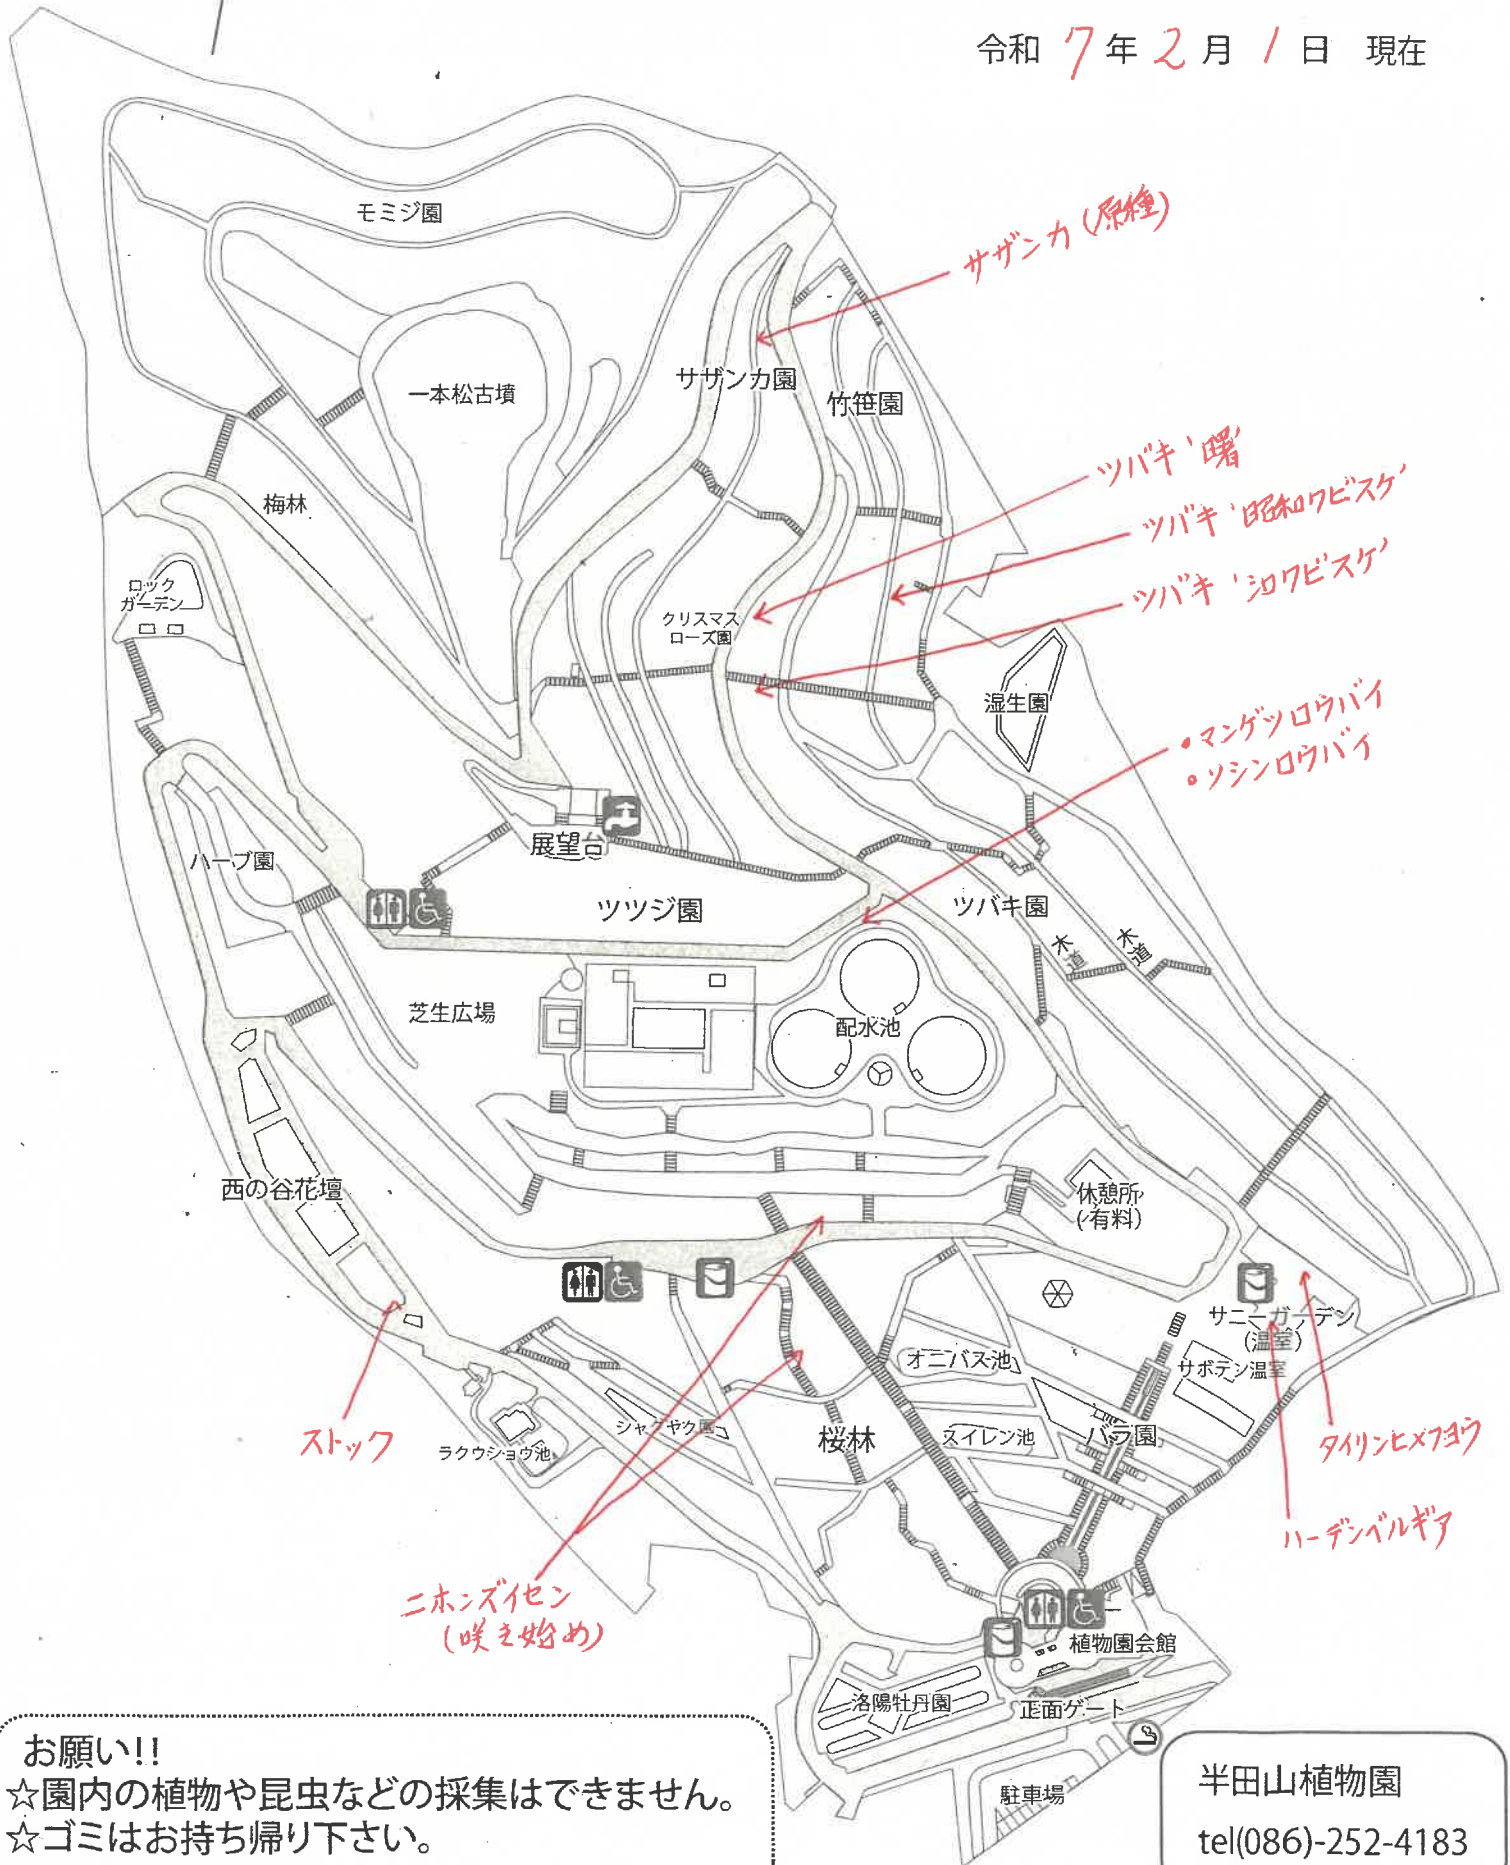

# 植物園のはなだより

令和 7 年 2 月 1 日 現在

お願い!!  
☆園内の植物や昆虫などの採集はできません。  
☆ゴミはお持ち帰り下さい。

半田山植物園  
tel(086)-252-4183