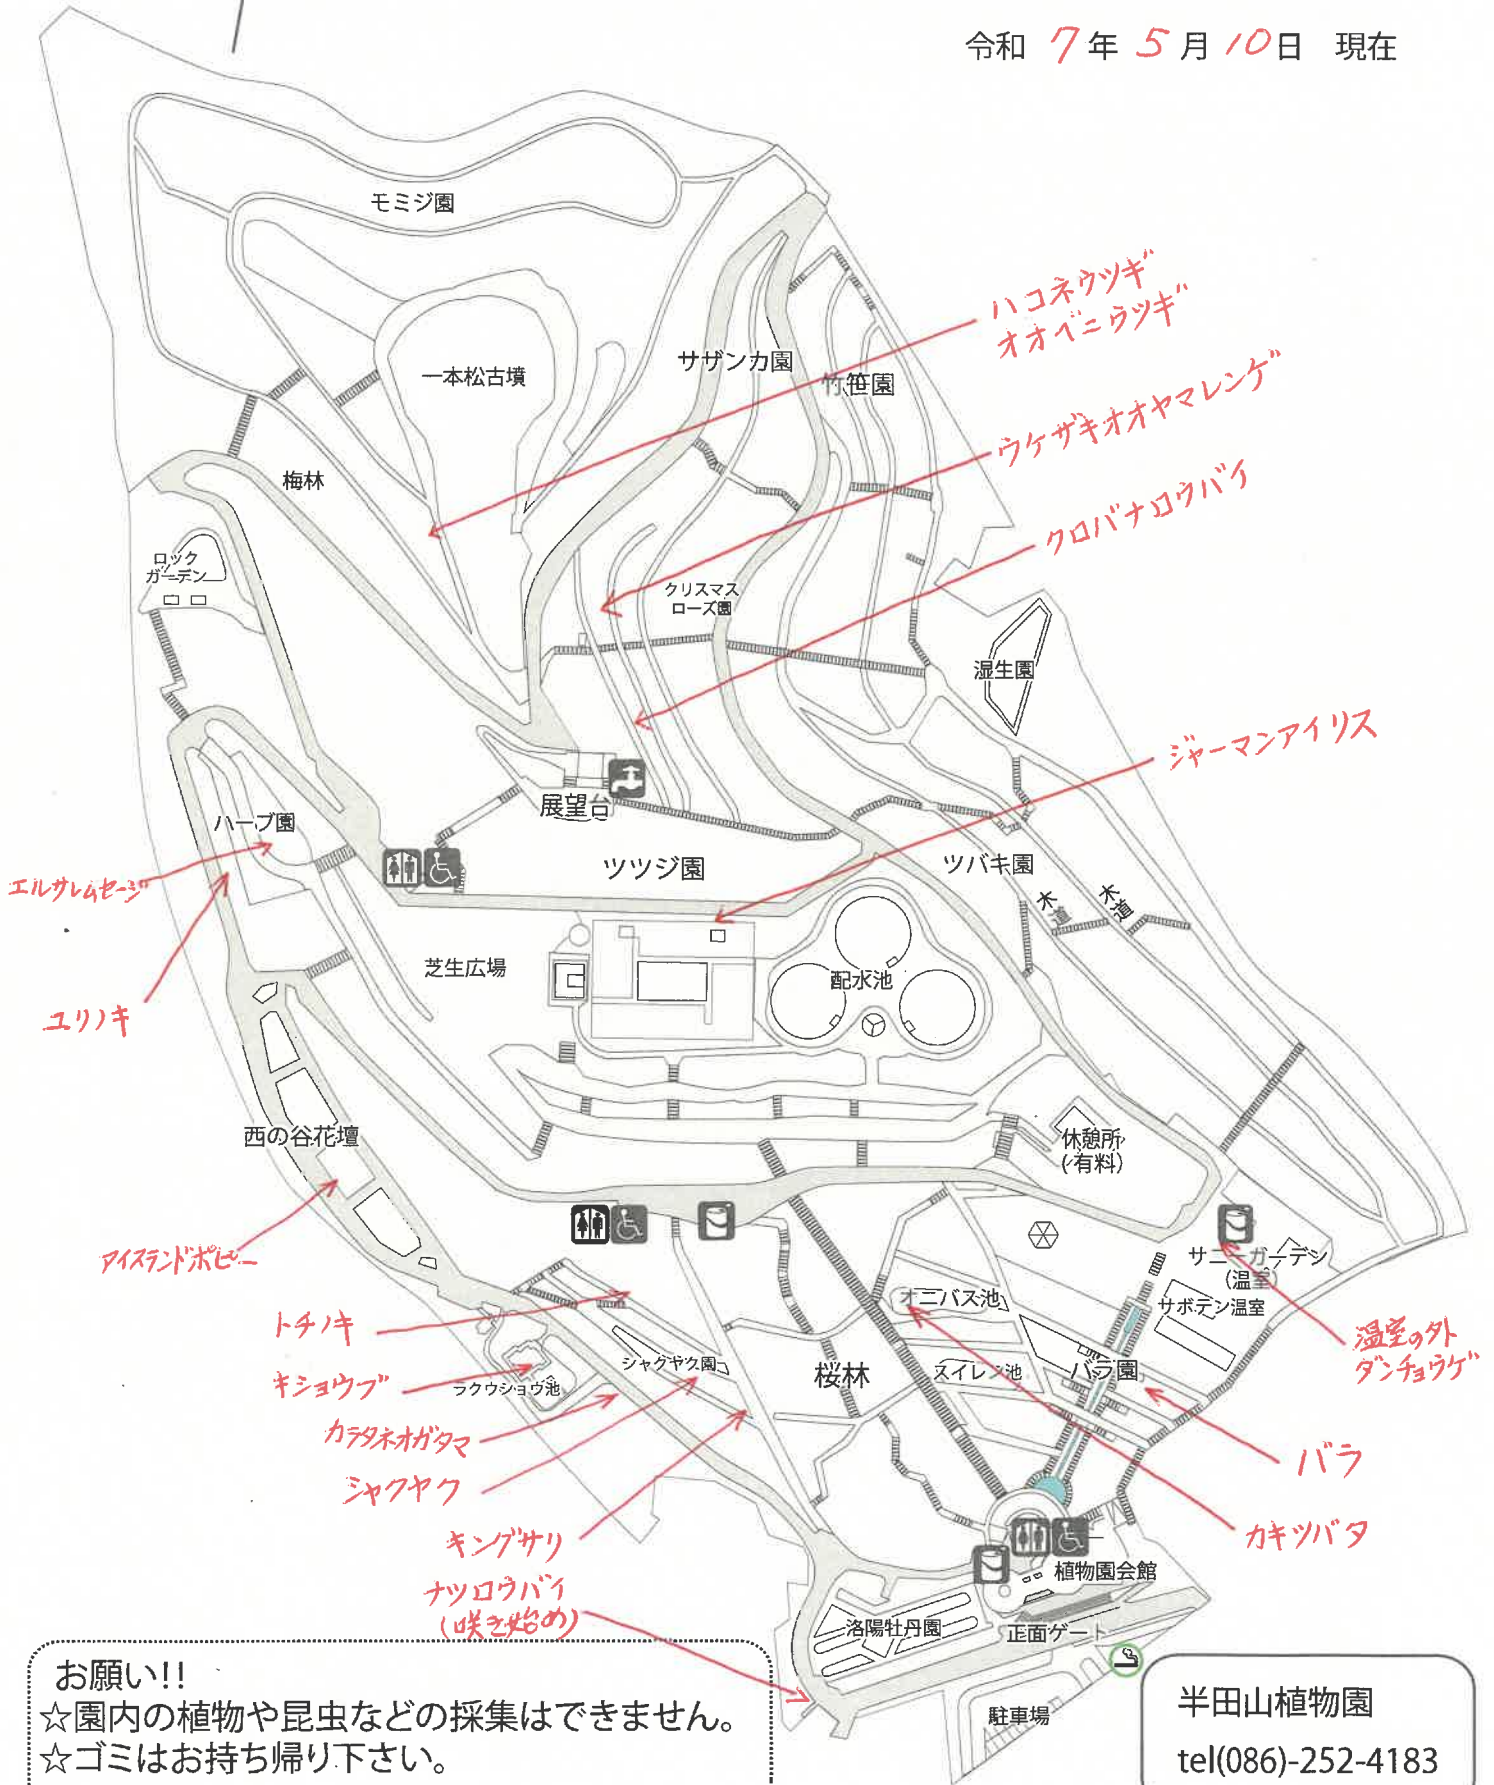

植物園のはなだより

令和 7年 5月 10日 現在

お願い!!
 ☆園内の植物や昆虫などの採集はできません。
 ☆ゴミはお持ち帰り下さい。

半田山植物園
 tel(086)-252-4183