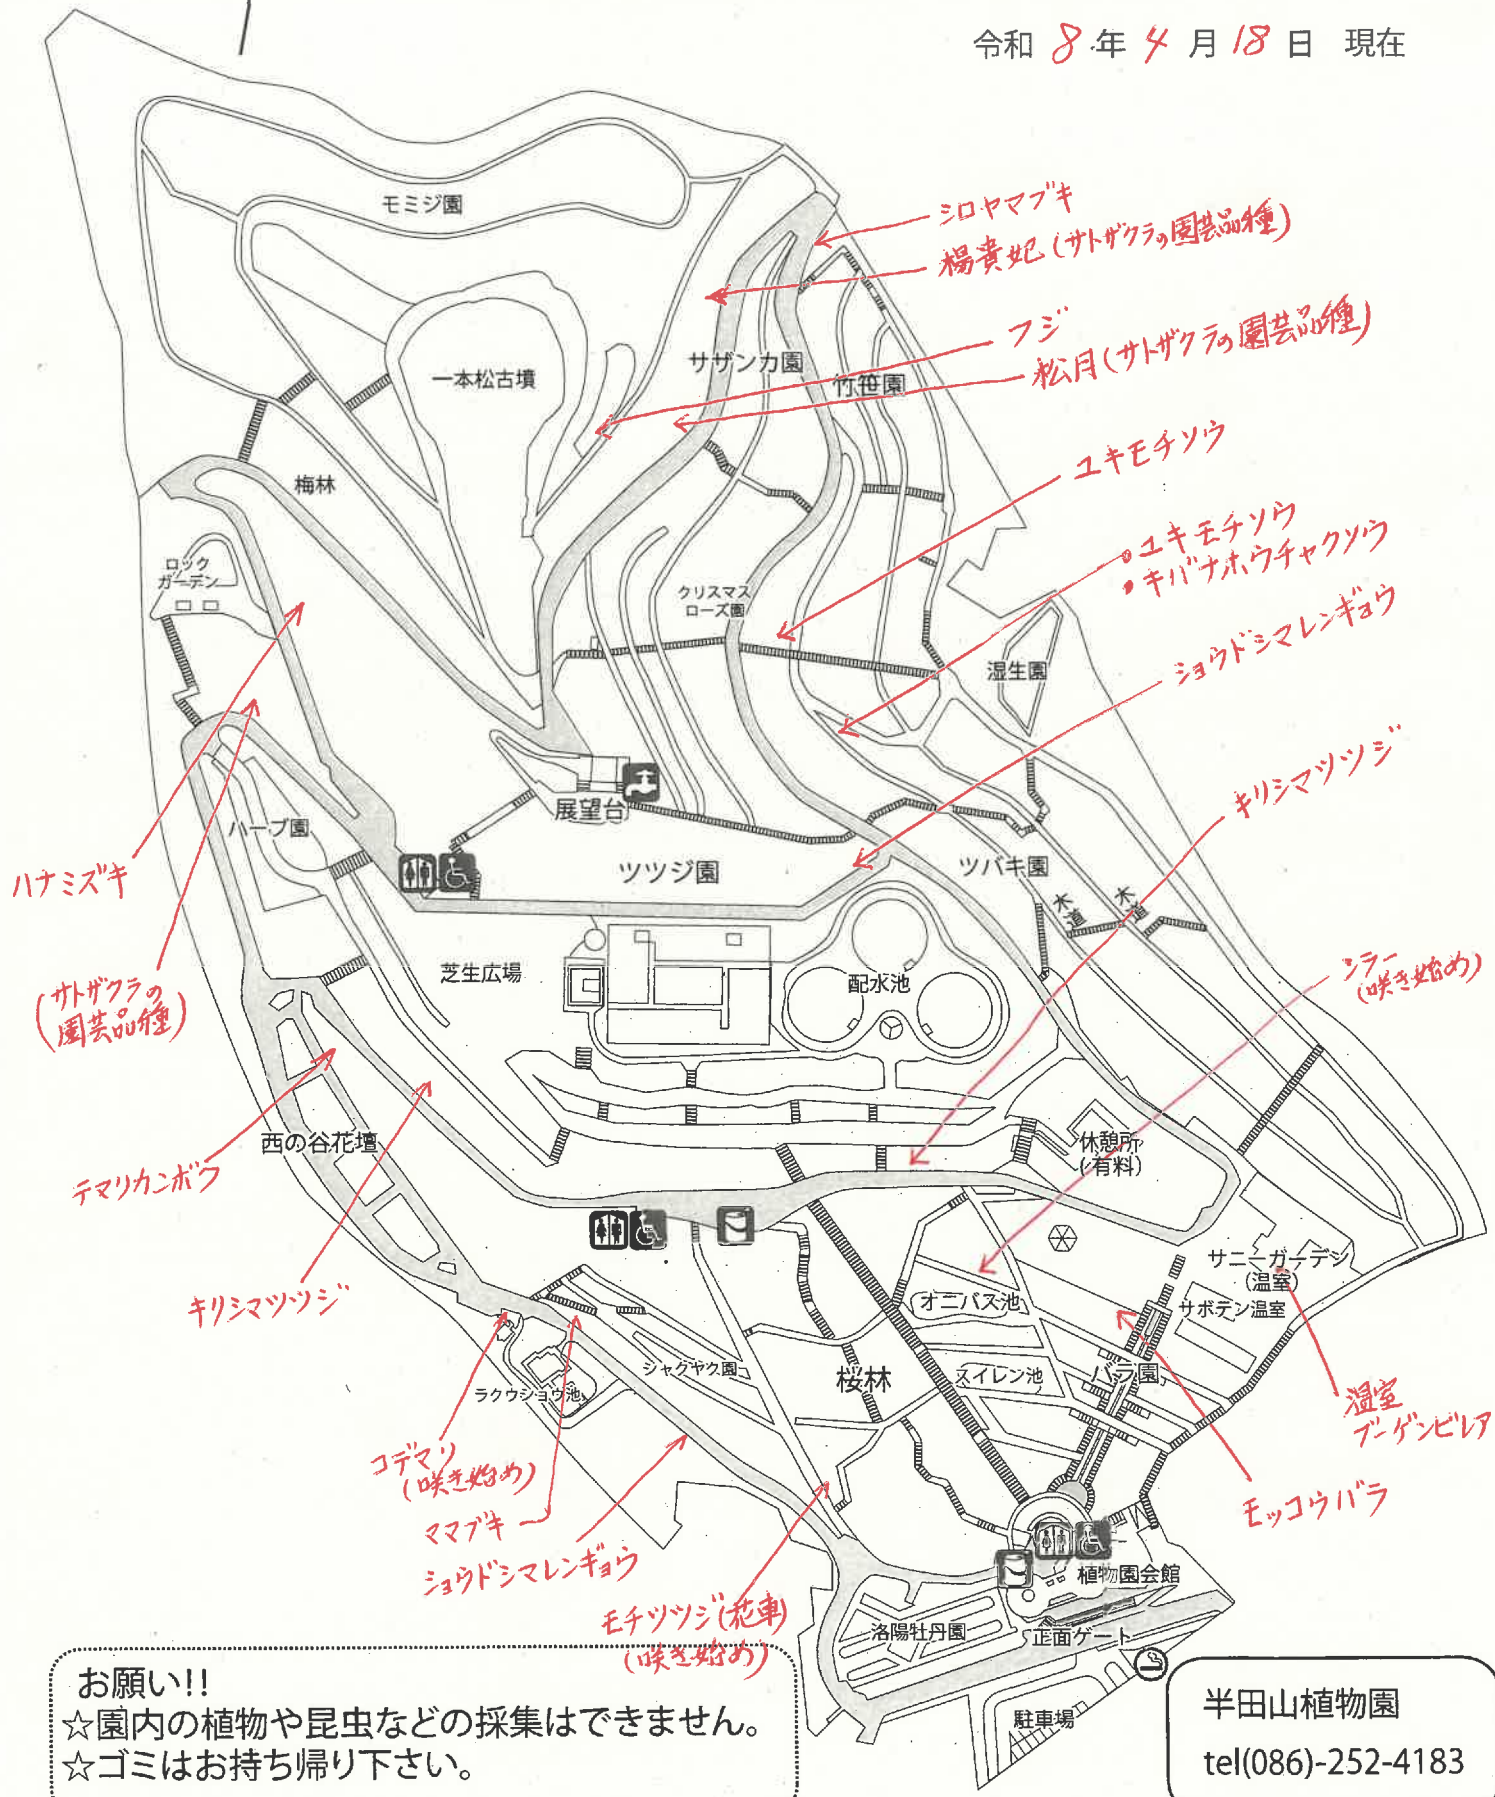

植物園のはなだより

令和 8 年 4 月 18 日 現在

お願い!!
 ☆園内の植物や昆虫などの採集はできません。
 ☆ゴミはお持ち帰り下さい。

半田山植物園
 tel(086)-252-4183