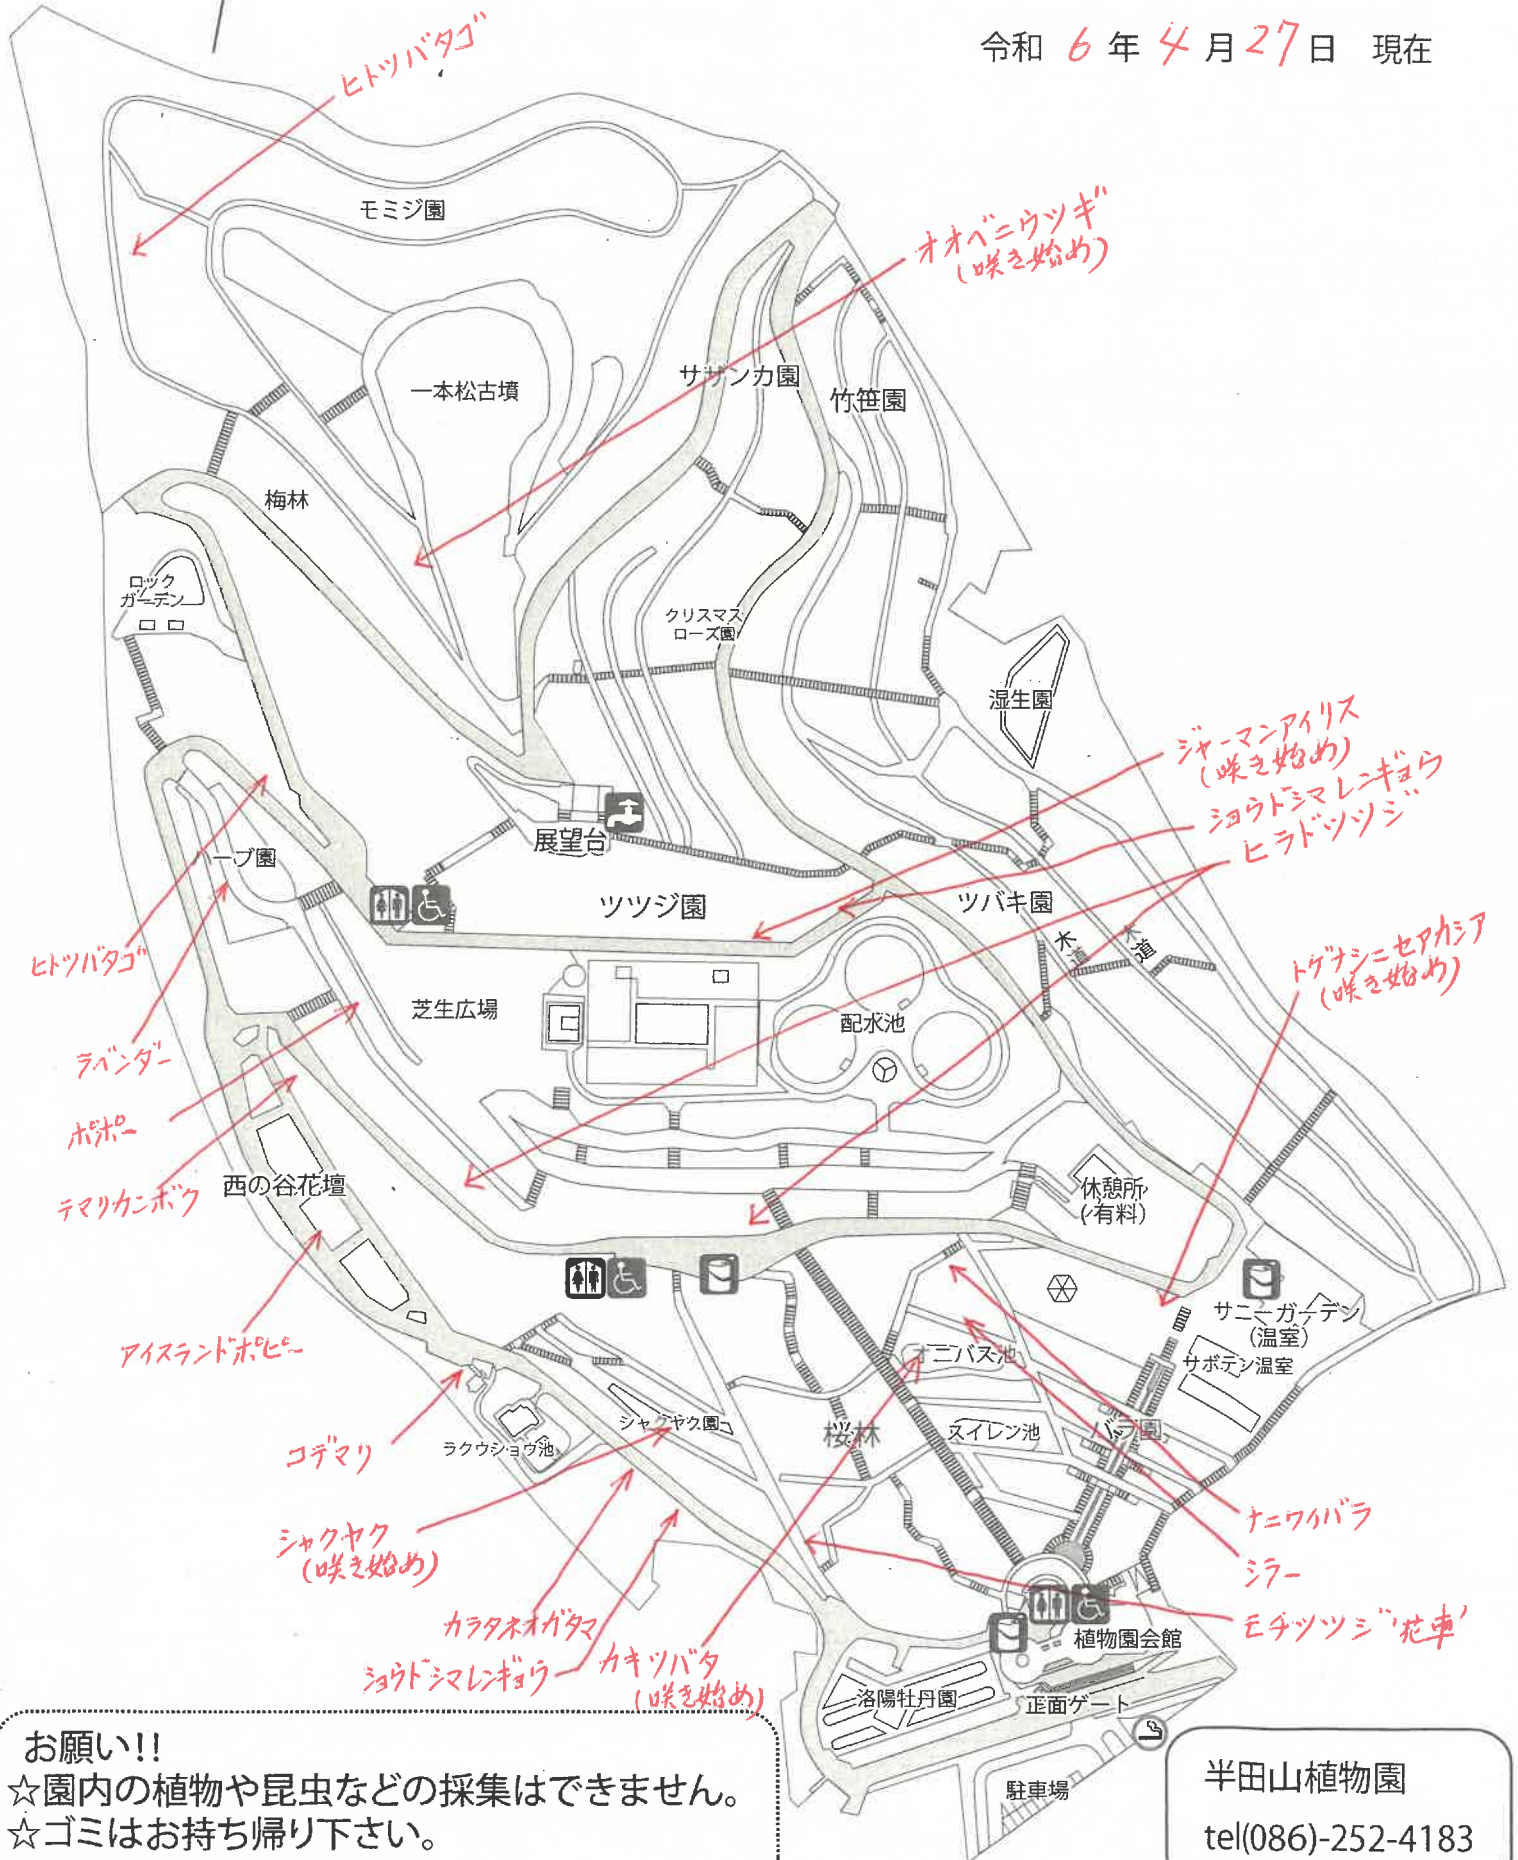

植物園のはなだより

令和 6 年 4 月 27 日 現在

お願い!!
 ☆園内の植物や昆虫などの採集はできません。
 ☆ゴミはお持ち帰り下さい。

半田山植物園
 tel(086)-252-4183