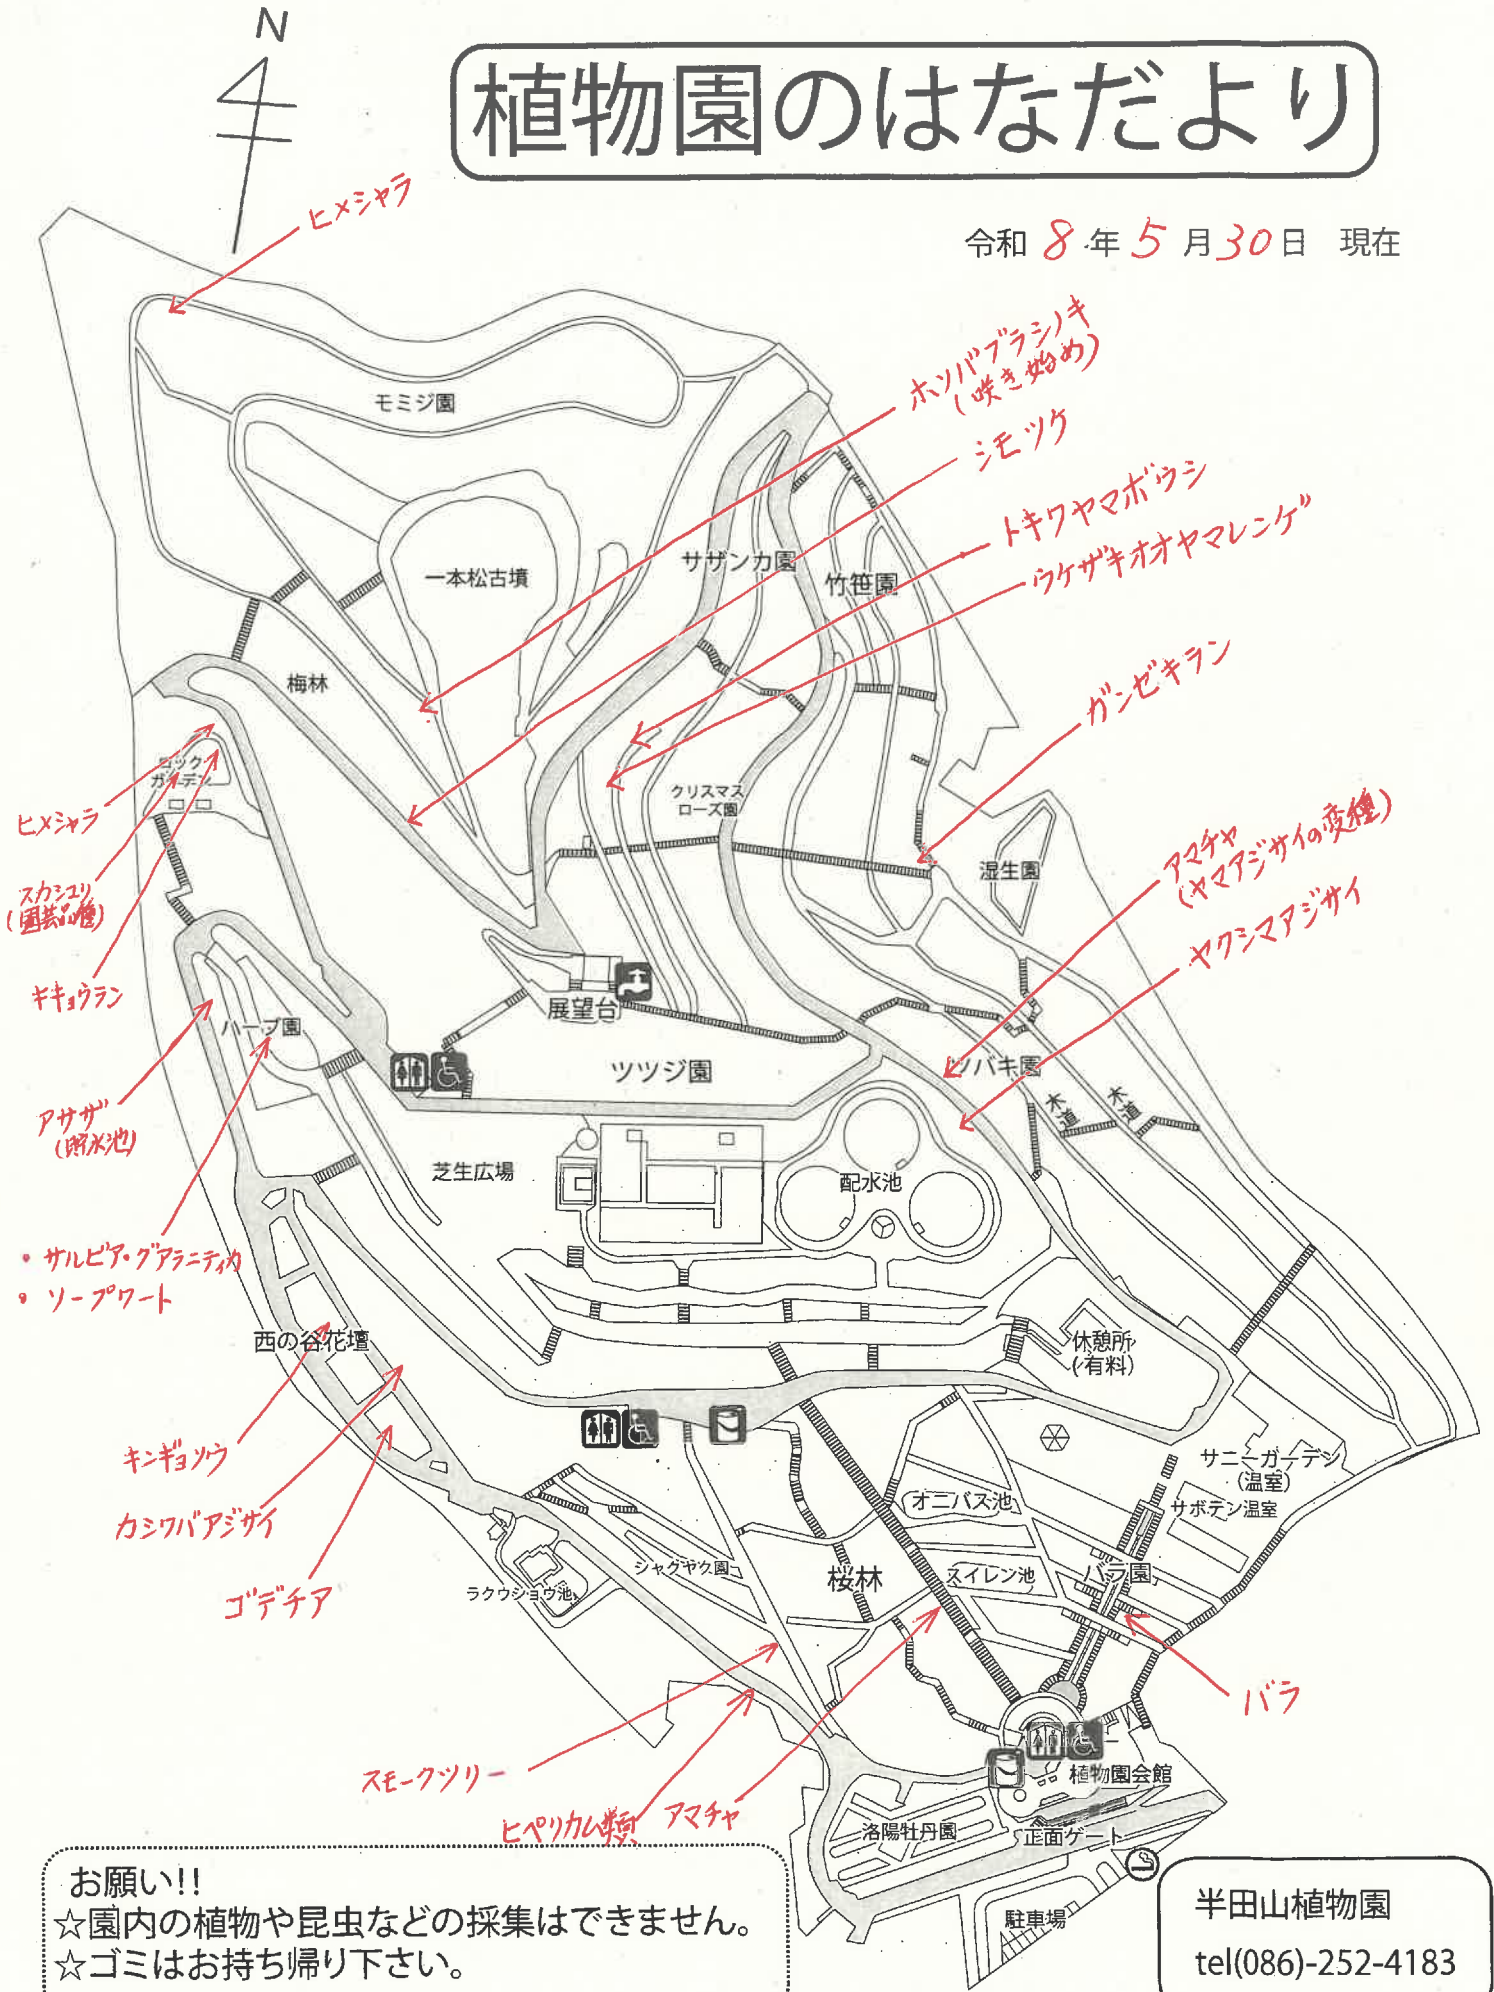

# 植物園のはなだより

令和 8 年 5 月 30 日 現在

お願い!!  
 ☆園内の植物や昆虫などの採集はできません。  
 ☆ゴミはお持ち帰り下さい。

半田山植物園  
 tel(086)-252-4183