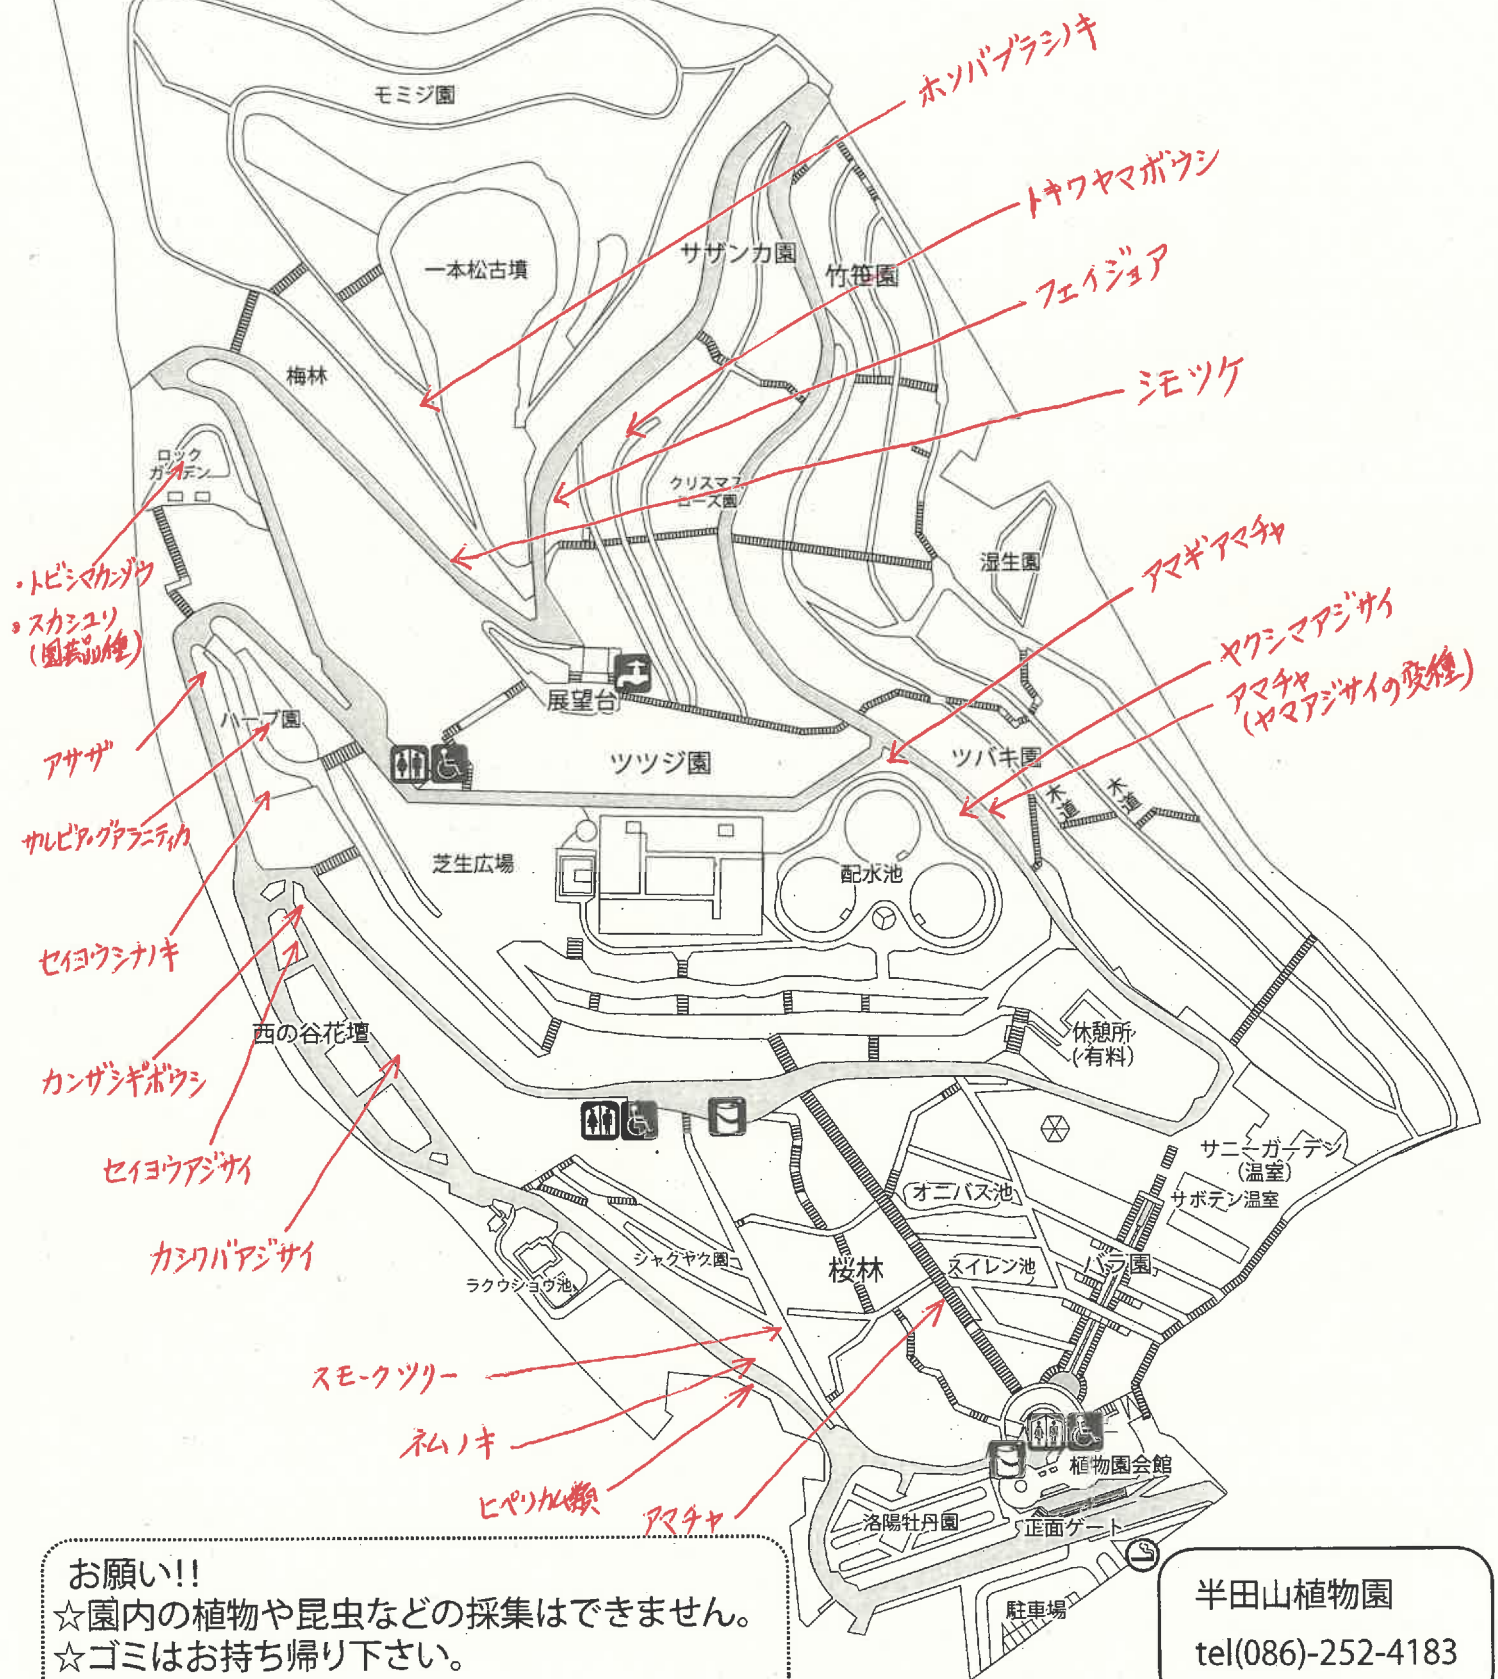

植物園のはなだより

令和 8 年 6 月 6 日 現在

お願い!!
 ☆園内の植物や昆虫などの採集はできません。
 ☆ゴミはお持ち帰り下さい。

半田山植物園
 tel(086)-252-4183